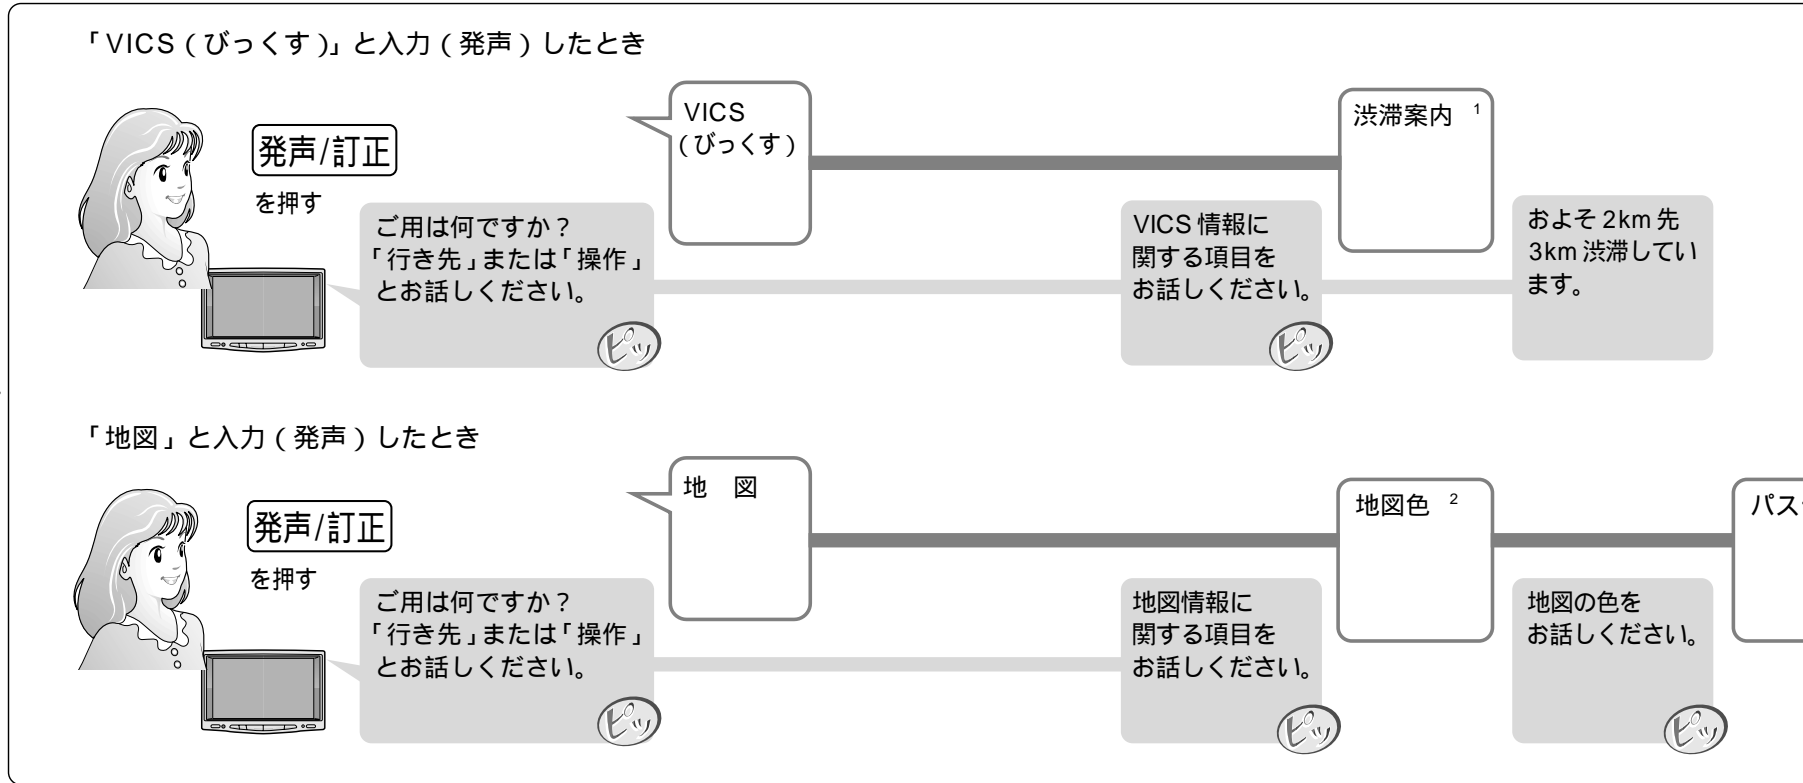

その他のボイスワード

各種設定

お知らせ
画面色の変更は現在表示しているモード(昼/夜)に対してのみ有効です。設定に関するボイスワードは、43ページをご覧ください。

各種情報

お知らせ
情報表示のボイスワードには、この他に「取付チェック」があります。

便利なボイスワード

1 「渋滞表示」「渋滞案内」「渋滞情報」のどれかを入力(発声)してください。
2 「地図色」「地図切り換え」のどちらかを入力(発声)してください。