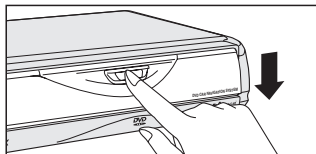

### バージョンアップする

CN-DV2200D/YD

1 車のエンジンをかける。  
（ACC を ON にする。）

2 ふたを開ける。

3 ▲（EJECT ボタン）を押し、  
ディスクを取り出す。

4 本製品（地図ディスク）を  
ナビゲーションに挿入する。

プログラムの読み込みを開始します。

※ プログラムの読み込み中は車のエン  
ジンを切らないでください。  
（ACC を OFF にしないでください。）