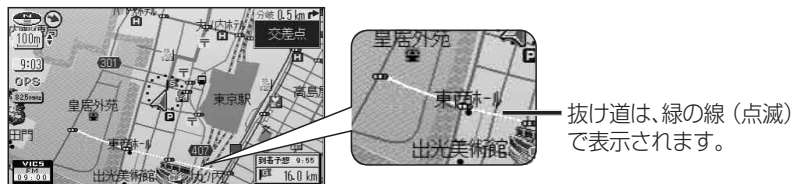

地図表示

抜け道表示

東京、名古屋、大阪の市街地およびその周辺の観光地に限り、株式会社昭文社発行の「渋滞・ぬけみちマップル」の抜け道データの中から道幅 5.5 m 以上の道路を収録しています。