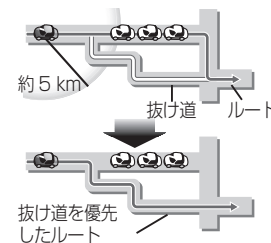

東京、名古屋、大阪の市街地およびその周辺の観光地に限り、株式会社昭文社発行の「渋滞・ぬけみちマップル」の抜け道データの中から道幅 5.5 m 以上の道路を収録しています。

抜け道データについて

株式会社昭文社発行の「渋滞・ぬけみちマップル」よりデータを収録しています。

- 抜け道データ収録エリア<関東(2006年9月発行)>、<名古屋・中部(2006年9月発行)>、<京阪神(2006年9月発行)>
- 抜け道のデータは、道路幅5.5 m以上の道路を対象に収録しています。
- 抜け道は、推奨ルートではありません。実際の走行にあたっては、交通規制や道路標識に従って走行してください。
- 抜け道データには、探索に活用する方向データも含まれています。ただし、抜け道表示にあたっては、方向を示す矢印等の表示は行いません。抜け道が表示されているのに探索しない場合もあります。
- 交通安全のため、住宅街を通る抜け道などは、表示されていても探索しない場合があります。
- 抜け道探索時、抜け道上にVICISの渋滞や規制情報がある場合は、探索しない場合があります。
- 株式会社昭文社のぬけみちデータによるもので、すべての抜け道を収録していません。

ルート案内中に

方面看板

交差点の方面看板を表示し、曲がる方向を矢印で案内します。(曲がる方向が表示されない場合があります。)

レーン看板

交差点で表示し、交差点の名称、通るべき車線を案内します。

抜け道探索

■ 抜け道探索

自車位置から半径約5 km以内に抜け道がある場合に、迂回探索を行うと、抜け道を優先したルートを探索します。

- 抜け道は、緑の線(点滅)で表示されます。
- 抜け道を表示していなくても、抜け道探索できます。
- 抜け道を通っても、早く到着するとは限りません。
- 以下のような場合、抜け道を優先して探索しない場合があります。
 - ・抜け道が一方通行の場合
 - ・上り、下りのどちらかが片側だけが抜け道として登録されている場合
 - ・抜け道が住宅街などを通る場合
- 抜け道上にVICIS情報がある場合は、抜け道として優先されない場合があります。
- Uターンするルートを探索する場合があります。

ユーザー設定

地図表示設定

■ 抜け道表示

地図の縮尺が 25 m ～ 400 m のとき、抜け道の情報を表示します。

- 1 メニュー画面 **設定** から **ユーザー設定** を選ぶ。
- 2 **地図表示設定** を選ぶ。
- 3 **抜け道表示** を選び、**する** / **しない** を選ぶ。

探索案内設定

■ 方面看板表示

一般道でのルート案内中に、方面看板を表示する / しないを設定します。