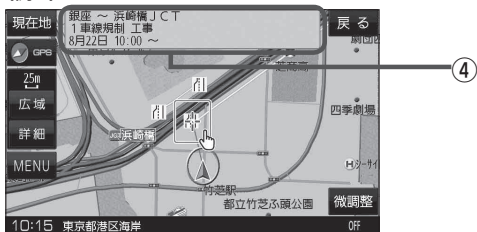

レベル3(地図)表示

(例1)

① 渋滞情報

赤色：渋滞 橙色：混雑
緑色：渋滞なし 黄色：規制
※渋滞の方向を矢印で表示します。

② VICS 情報マーク

③ VICS タイムスタンプ

VICS 情報の提供時刻を表示します。
※表示可能なレベル3情報がないときは
“---:---” を表示します。

④ 地図をスクロールさせて VICS 情報マークに
カーソル(-|-)をあわせると、マーク詳細情報
が表示されます。

(例2)

お知らせ 次の場合、本機で受信した VICS 情報が消去されます。

- ・ ACC を OFF にしたり、周波数を変更したとき
- ・ VICS 情報保存時間を経過したとき