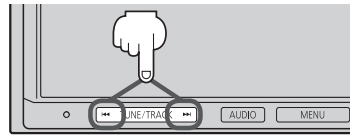

## 早戻しする / 早送りする

CD / SD / USB / iPodモード

1

◀◀ TUNE/TRACK ▶▶ を長押しする、  
または再生画面の ◀◀ / ▶▶ を長押しする。

：早戻し / 早送りをします。

※それぞれのボタンから手を離れたところで  
通常再生を始めます。

(例) CD 再生画面