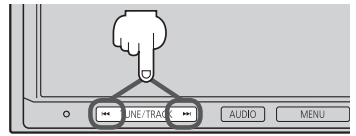

1 曲ずつ曲を戻したり進めたりすることができます。

1

◀◀ TUNE/TRACK ▶▶ を押す、  
または再生画面の ◀◀ / ▶▶ をタッチする。

：前の曲に戻る、または次の曲に進みます。

※ ◀◀ を1回押す、または ▶▶ を1回タッチすると、  
再生中の曲の初めに戻ります。続けて操作すると  
前の曲に戻ります。

(例) CD 再生画面

## 早戻しする / 早送りする

CD / SD / USB / iPodモード

1

◀◀ TUNE/TRACK ▶▶ を長押しする、  
または再生画面の ◀◀ / ▶▶ を長押しする。

：早戻し / 早送りをします。

※それぞれのボタンから手を離れたところで  
通常再生を始めます。

(例) CD 再生画面