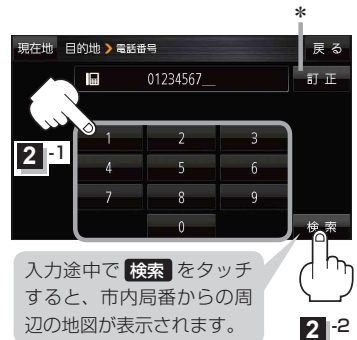

## 電話番号から探す

1

**MENU** / **MENU** → **目的地** → **電話番号** をタッチする。

：電話番号入力画面が表示されます。

2

市外局番から入力し、**検索** をタッチする。

※6桁以上の入力が必要です。

：周辺の地図が表示されます。

\*印…入力した文字を削除します。

長めにタッチすると全ての文字を削除します。

※検索した電話番号に対して、複数の施設候補がある場合は、リストから施設名を選択してください。

☞ P.40 手順 **6**

### ■ 個人宅の電話番号を入力した場合

プライバシー保護のため、個人宅の電話番号と登録者名の名字が合致したときに地図が表示されます。

① 登録者名の名字を入力し、**検索** をタッチする。

☞ P.30

：入力した名字が正しい場合は、個人宅付近の地図が表示されます。