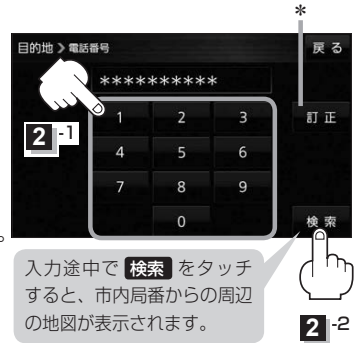

## 電話番号から探す

1

**MENU** → **目的地** → **電話番号** をタッチする。

：電話番号入力画面が表示されます。

2

市外局番から入力し、**検索** をタッチする。

※6桁以上の入力が必要です。

：周辺の地図が表示されます。

\*印…入力した文字を削除します。

長くタッチすると全ての文字を削除します。

※検索した電話番号に対して、複数の施設候補がある場合は、**P.48**手順**6**を参考に操作してください。

### ■ 個人宅の電話番号を入力した場合

プライバシー保護のため、個人宅の電話番号と登録者名の名字が合致したときに地図が表示されます。

① 登録者名の名字をひらがな入力し、**検索** をタッチする。

**P.37**

：入力した名字が正しい場合は、個人宅付近の地図が表示されます。