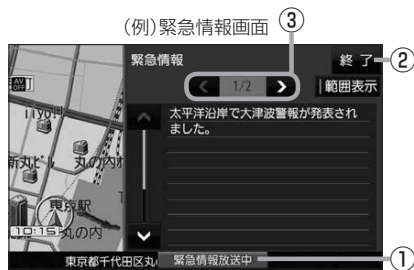

VICS 情報(FM多重)の緊急情報を見る

FM 多重放送局で緊急情報(特別警報)の放送を受信すると、受信した情報を見ることができます。

1 地図画面を表示中に緊急情報(特別警報)の放送を受信する。

：緊急情報画面が表示されます。

① 緊急情報放送中 ボタン

緊急情報詳細画面が表示されます。

※緊急情報画面を閉じて地図画面に戻っても、緊急情報(特別警報)の放送が終了するまでボタンは表示されます。

② 終了 ボタン

緊急情報画面を閉じて地図画面に戻ります。

③ ◀ / ▶ ボタン

画面送り / 戻しをします。

お知らせ

- 緊急情報(特別警報)の放送が終了すると、受信した情報の表示を終了します。
- 緊急情報詳細画面は **MENU** → **情報** → **FM多重** → **緊急情報** から表示することもできます。
- 走行中に見ることはできません。車を安全な場所に停車し、パーキングブレーキを引いてご覧ください。
- 情報自体の提供がない場合は表示されません。