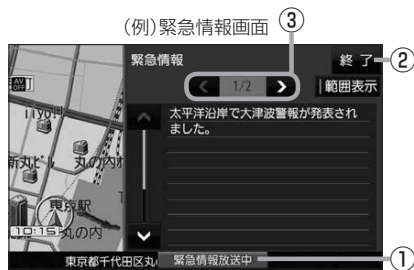

VICS 情報(FM多重)の緊急情報を見る

FM 多重放送局で緊急情報 (特別警報) の放送を受信すると、受信した情報を見ることができます。

1 地図画面を表示中に緊急情報 (特別警報) の放送を受信する。

：緊急情報画面が表示されます。

① 緊急情報放送中 ボタン

緊急情報詳細画面が表示されます。

※緊急情報画面を閉じて地図画面に戻っても、緊急情報 (特別警報) の放送が終了するまでボタンは表示されます。

② 終了 ボタン

緊急情報画面を閉じて地図画面に戻ります。

③ ◀ / ▶ ボタン

画面送り / 戻しをします。

お知らせ

- 緊急情報 (特別警報) の放送が終了すると、受信した情報の表示を終了します。
- 緊急情報詳細画面は **MENU** → **情報** → **FM多重** → **緊急情報** から表示することもできます。
- 走行中に見ることはできません。車を安全な場所に停車し、パーキングブレーキを引いてご覧ください。
- 情報自体の提供がない場合は表示されません。