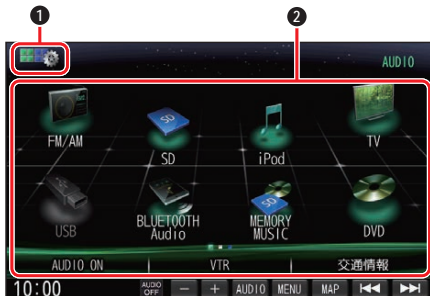

オーディオメニュー

- ① カスタマイズ (P.20)
 - ② メニュー項目
 - FM/AM (P.48)
 - SD*¹ (P.61)
 - iPod (P.65)
 - TV (P.46)
 - USB*¹ (P.61)
 - BLUETOOTH Audio (P.54)
 - MEMORY MUSIC*² (P.57)
 - DVD/CD (P.50、P.52)
 - VTR*³ (P.79)
 - 交通情報*³ (P.49)
- * 1 パソコンなどで保存したデータ (音楽/静止画/動画) の再生
- * 2 本機でSDメモリーカードに録音した音楽データの再生
- * 3 カスタマイズはできません。