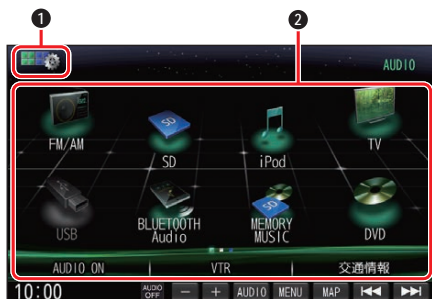

オーディオメニュー

① カスタマイズ(P.21)

② メニュー項目

- FM/AM (P.49)
- SD*¹ (P.62)
- iPod (P.66)
- TV (P.47)
- USB*¹ (P.62)
- BLUETOOTH Audio (P.55)
- MEMORY MUSIC*² (P.58)
- DVD/CD*³ (P.51、P.53)
- VTR*⁴ (P.80)
- 交通情報*⁴ (P.50)

* 1 パソコンなどで保存したデータ(音楽/静止画/動画)の再生

* 2 本機でSDメモリーカードに録音した音楽データの再生

* 3 挿入されたディスクによって、表示が変わります。

* 4 カスタマイズはできません。

目的地メニュー

① カスタマイズ(P.21)

② メニュー項目

- 名称 (P.41)
- 電話番号
電話番号検索画面を表示
- 周辺施設
周辺施設検索画面を表示
- 住所 (P.41)
- 登録地
登録地検索画面を表示
- 自宅
あらかじめ自宅を登録しておく、自宅を目的地に設定します。
- ジャンル
ジャンル検索画面を表示
- 履歴
履歴検索画面を表示
- マップコード*¹
マップコード検索画面を表示
- 緯度・経度*¹
緯度・経度検索画面を表示
- 郵便番号*¹
郵便番号検索画面を表示