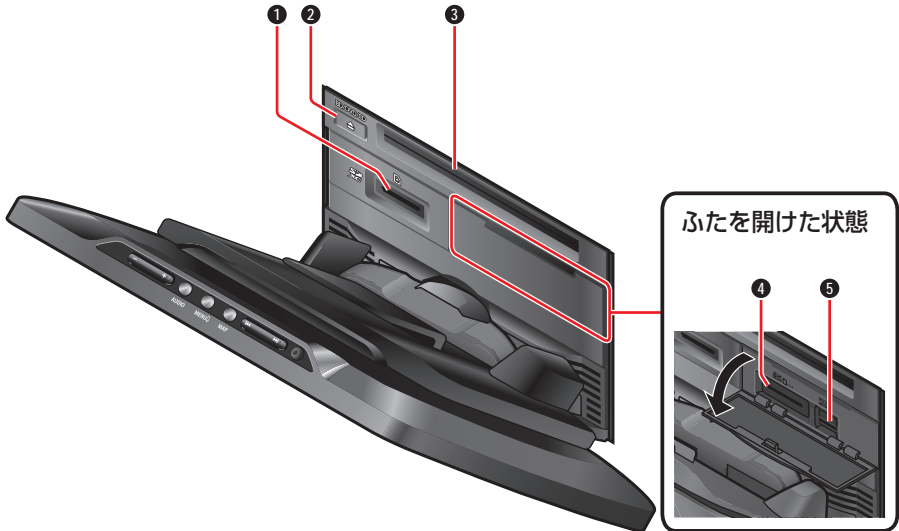

⑦ オプションボタン

オプションボタンの設定 (P.20)

「消音」に設定されている場合

● オーディオの音声を一時的に消音する
「画面 OFF」に設定されている場合

● 一時的に画面を消す
「自宅」に設定されている場合

● 現在地から自宅までのルートが探索され、全ルート図を表示する
自宅を登録していない場合は、自宅を登録する画面を表示する
「SOURCE」に設定されている場合

● オーディオの種類を切り換える
「リダイヤル」に設定されている場合

● 前回発信した相手に電話する

ディスプレイを倒した状態

① SDメモリーカード挿入口

- 市販のSDメモリーカード (P.65) (P.121) を挿入する

② ディスク取り出しボタン (▲)

- ディスクを本機から取り出す

③ ディスク挿入口

- ディスクを挿入する