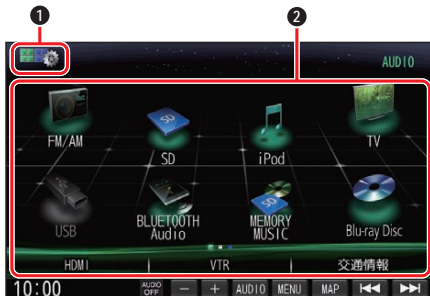

オーディオメニュー

- ① カスタマイズ (P.19)
 - ② メニュー項目
 - FM/AM (P.49)
 - SD*¹ (P.66)
 - iPod (P.70)
 - TV (P.46)
 - USB*¹ (P.66)
 - BLUETOOTH Audio (P.58)
 - MEMORY MUSIC*² (P.62)
 - Blu-ray Disc*⁴/DVD/CD (P.52、P.54、P.56)
 - HDMI*³ (P.91)
 - VTR*³ (P.91)
 - 交通情報*³ (P.50)
- * 1 パソコンなどで保存したデータ (音楽/静止画/動画) の再生
 * 2 本機でSDメモリーカードに録音した音楽データの再生
 * 3 カスタマイズはできません。
 * 4 (FIX10BD)のみ