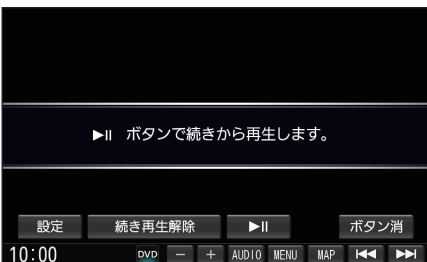

停止

再生中に **⏸** を選ぶ

- **▶⏸** を選ぶと、停止した位置から再生を開始します。(リジューム再生)
- **続き再生解除**：リジューム再生開始位置の情報を解除

一時停止する

再生中に **⏸** を選ぶ

- 再度選ぶと、再生を開始します。

音声を切り換える

音声 を選ぶ

- 選ぶごとに、音声が変わります。

字幕を切り換える [DVD-Video]

字幕 を選ぶ

- 選ぶごとに、字幕が変わります。

字幕を消去する [DVD-VR]

字幕 を選ぶ

- 選ぶごとに、字幕の表示/非表示が切り換わります。

画像を切り換える [DVD-VR]

ページ送り を選ぶ

- 選ぶごとに、次の画像に切り換わります。

アングルを切り換える [DVD-Video]

アングル を選ぶ

- 選ぶごとに、アングルが切り換わります。

トップメニュー/タイトルメニューから
もとの再生に戻る(リジューム) [DVD-Video]

リジューム を選ぶ

基本操作タッチキー2を表示する

基本操作タッチキー1から **次へ** を選ぶ

- ① 設定を変える
- ② タッチキーを消去

再生時間を表示する

タイム を選ぶ

- 選ぶごとに下記のように切り換わります。
再生経過時間→タイトル/チャプター→表示なし→(再生経過時間に戻る)

メニューなどをカーソルで操作する

1 操作を選ぶ

2 ▲ ▼ ◀ ▶ でカーソルを移動し、実行を選ぶ