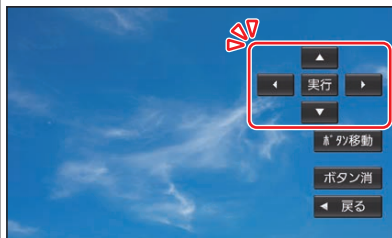

基本操作タッチキー1から **次へ** を選ぶ

- ① 設定を変える
- ② タッチキーを消去

再生時間を表示する

タイム を選ぶ

- 選ぶごとに下記のように切り換わります。
再生経過時間→タイトル/チャプター→表示なし→(再生経過時間に戻る)

メニューなどをカーソルで操作する

1 操作を選ぶ

2 ▲ ▼ ◀ ▶ でカーソルを移動し、実行を選ぶ