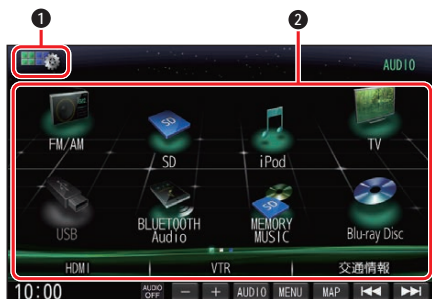

オーディオメニュー

- ① カスタマイズ (P.20)
 - ② メニュー項目
 - FM/AM (P.50)
 - SD*¹ (P.67)
 - iPod (P.71)
 - TV (P.47)
 - USB*¹ (P.67)
 - BLUETOOTH Audio (P.59)
 - MEMORY MUSIC*² (P.63)
 - Blu-ray Disc/DVD/CD*⁴ (P.53、P.55、P.57)
 - HDMI*³ (P.91)
 - VTR*³ (P.91)
 - 交通情報*³ (P.51)
- *¹ パソコンなどで保存したデータ (音楽/静止画/動画) の再生
*² 本機でSDメモリーカードに録音した音楽データの再生
*³ カスタマイズはできません。
*⁴ 挿入されたディスクによって、表示が変わります。Blu-ray Discの再生は**(FIXTOBLD)**のみ