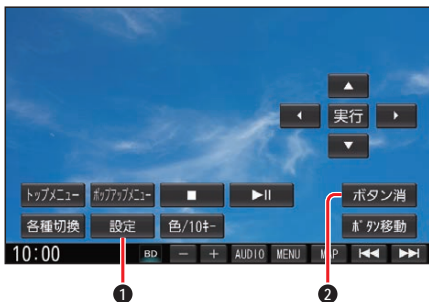

## BDMV・BD-DAV・AVCHD・AVCRECを再生する FIX10BLD

- 本機で再生できるディスクについて (P.119)
- ディスクによっては、パスワード入力をしていないと再生できないよう設定されているものがあります。パスワード確認入力画面が表示された場合は、パスワードを入力してください。
- 2枚以上セットになっているBDMVは、1枚目を見終わってディスクを取り出したあと、次のディスクを挿入するよう指示する表示が出たままになる場合があります。
- ディスクまたは本機で禁止されている操作をした場合は、⓪が表示されます。

### 再生操作タッチキーを表示する

Blu-ray Disc再生中に画面をタッチする

- ① 設定を変える
- ② タッチキーを消去