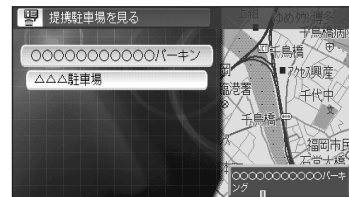

ジャンル別に探す

レジャー情報や高速道路など、ジャンル別に場所を探すことができます。

1 を押す → 【場所】を選び、 を押す

行き先メニューから操作する場合
(検索完了と同時にルートを作り始めます)

1 を押す → 【別の方法で探す】を選び、 を押す

2 【ジャンル別に探す】を選び、 を押す

3 探したいジャンルを選び、 を押す

- ジャンルによっては、さらに業種を選び、 を押す。
- ジャンルの一覧について 160ページ

4 探したい地域を選び、 を押す

- その地域の施設の一覧を表示。

5 「住所で探す」(105ページ) の操作と同様にカーソル/決定キーと で探したい地域を選ぶ

- 詳細情報画面を表示。地図ディスクに詳細情報がないときは、その場所の地図を表示します。

6 詳細情報画面で【地図を表示する】を選び、 を押す

- その場所の地図を表示。
- 提携駐車場の情報がある場合は 下記

[詳細情報画面]

提携駐車場を探す

探したお店や施設などに、提携駐車場の情報が地図ディスクに収録されている場合、詳細情報画面に【提携駐車場を見る】が表示されます。

1 詳細情報画面で【提携駐車場を見る】を選び、 を押す

- 提携駐車場一覧を表示。

駐車場名称が長すぎて一覧のバーに全て表示できない場合のみ、ここに名称が表示されます。

2 見たい駐車場を選び、 を押す

- 駐車場の情報を表示。
- 駐車場の場所の地図を表示するときは【地図を表示する】を選び、 を押す