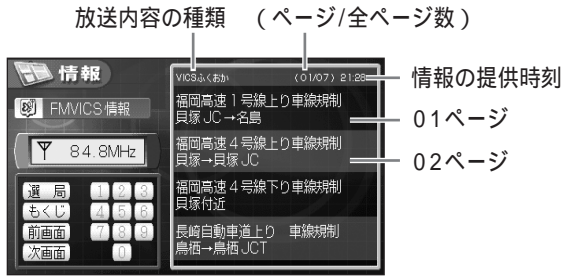

VICSレベル1・2表示中の操作について

VICSレベル1(文字情報)の見かた

例：FM VICSの場合

VICSレベル2(図形情報)の見かた

例：FM VICSの場合

次の情報(ページ)を見たいとき
→【次画面】を選び、**決定**を押す

または
→ **戻る**を押す

ひとつ前の情報(ページ)を見たいとき
→【前画面】を選び、**決定**を押す

または
→ **戻る**を押す

- 情報が表示されるまで数秒かかる場合があります。

放送局を変えたいとき (FM VICSの場合のみ)

- 1 【選局】を選び、**決定**を押す

- 2 【自動で探す】または放送局を選び、**決定**を押す

他の番組を見たいとき (FM VICSの場合のみ)

- 1 【もくじ】を選び、**決定**を押す
または **戻る**を押す

例：レベル1(文字情報)

- 2 見たい番組の数字を選び、**決定**を押す
● 10キーを押しても選べます。