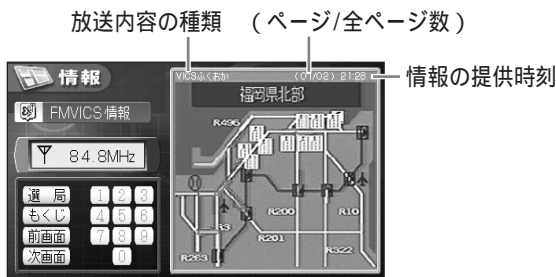

VICSレベル1・2表示中の操作について

VICSレベル1(文字情報)の見かた

例：FM VICSの場合

VICSレベル2(図形情報)の見かた

例：FM VICSの場合

次の情報(ページ)を見たいとき
→【次画面】を選び、**決定**を押す

または
→ **戻る**を押す

ひとつ前の情報(ページ)を見たいとき
→【前画面】を選び、**決定**を押す

または
→ **戻る**を押す

- 情報が表示されるまで数秒かかる場合があります。

放送局を変えたいとき (FM VICSの場合のみ)

- 1 【選局】を選び、**決定**を押す

- 2 【自動で探す】または放送局を選び、**決定**を押す

他の番組を見たいとき (FM VICSの場合のみ)

- 1 【もくじ】を選び、**決定**を押す
または **戻る**を押す

例：レベル1(文字情報)

- 2 見たい番組の数字を選び、**決定**を押す
● 10キーを押しても選べます。