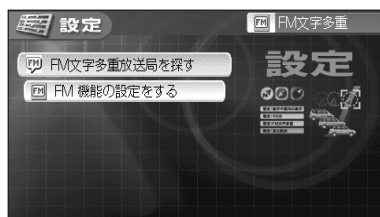

(例：福岡地区の場合)

1. **3** 【自動で探す】または放送局を選び、 を押す

- 手順②の画面に戻る。
- 【自動で探す】...周波数が大きくなるほうに自動的に探す。
- 地図画面に戻るには → を3回押す