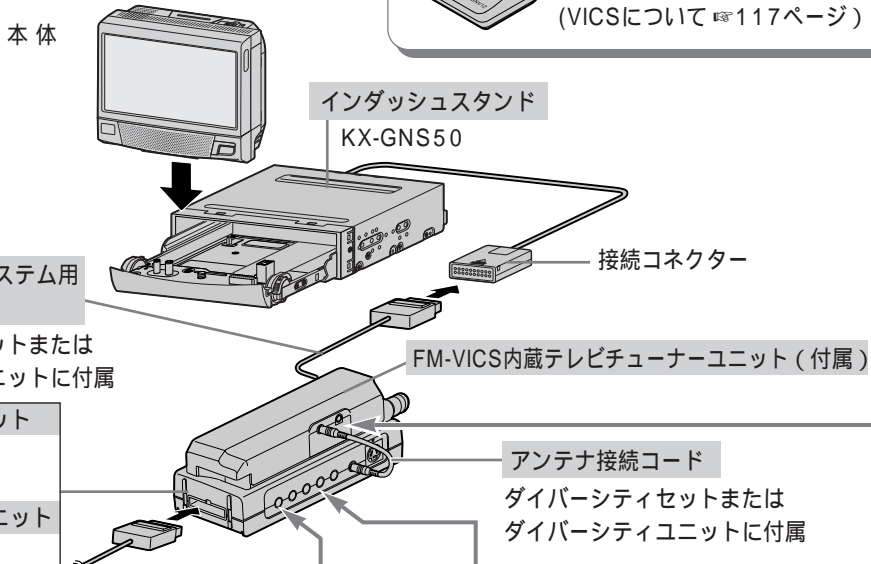

車内で使用する(KX-GT300V)(ダイバーシティセット/ユニットを使用する場合) つつき

インダッシュスタンド(KX-GNS50)での取り付け

光/電波ビーコンのVICS情報を受信するとき
(FM-VICS内蔵テレビチューナーユニットを
取り付けているときのみ)

光/電波ビーコン対応VICSユニット
KX-GNV12
(VICSについて 117ページ)

[ハイブリッド航法(45ページ)を使用するときのみ]

車速パルス入力ケーブル

(サービスパーツ 品番: PQJA10156Z)

- お求めの場合は、お買い上げの販売店にご相談ください。

テレビを見る時
(ダイバーシティユニットを使用するとき)

- ダイバーシティセットを使用のときは、フィルムアンテナが付属しています。

ダイバーシティアンテナ
TY-CA39DA

市販のカーアンテナ

バックカメラを使うとき