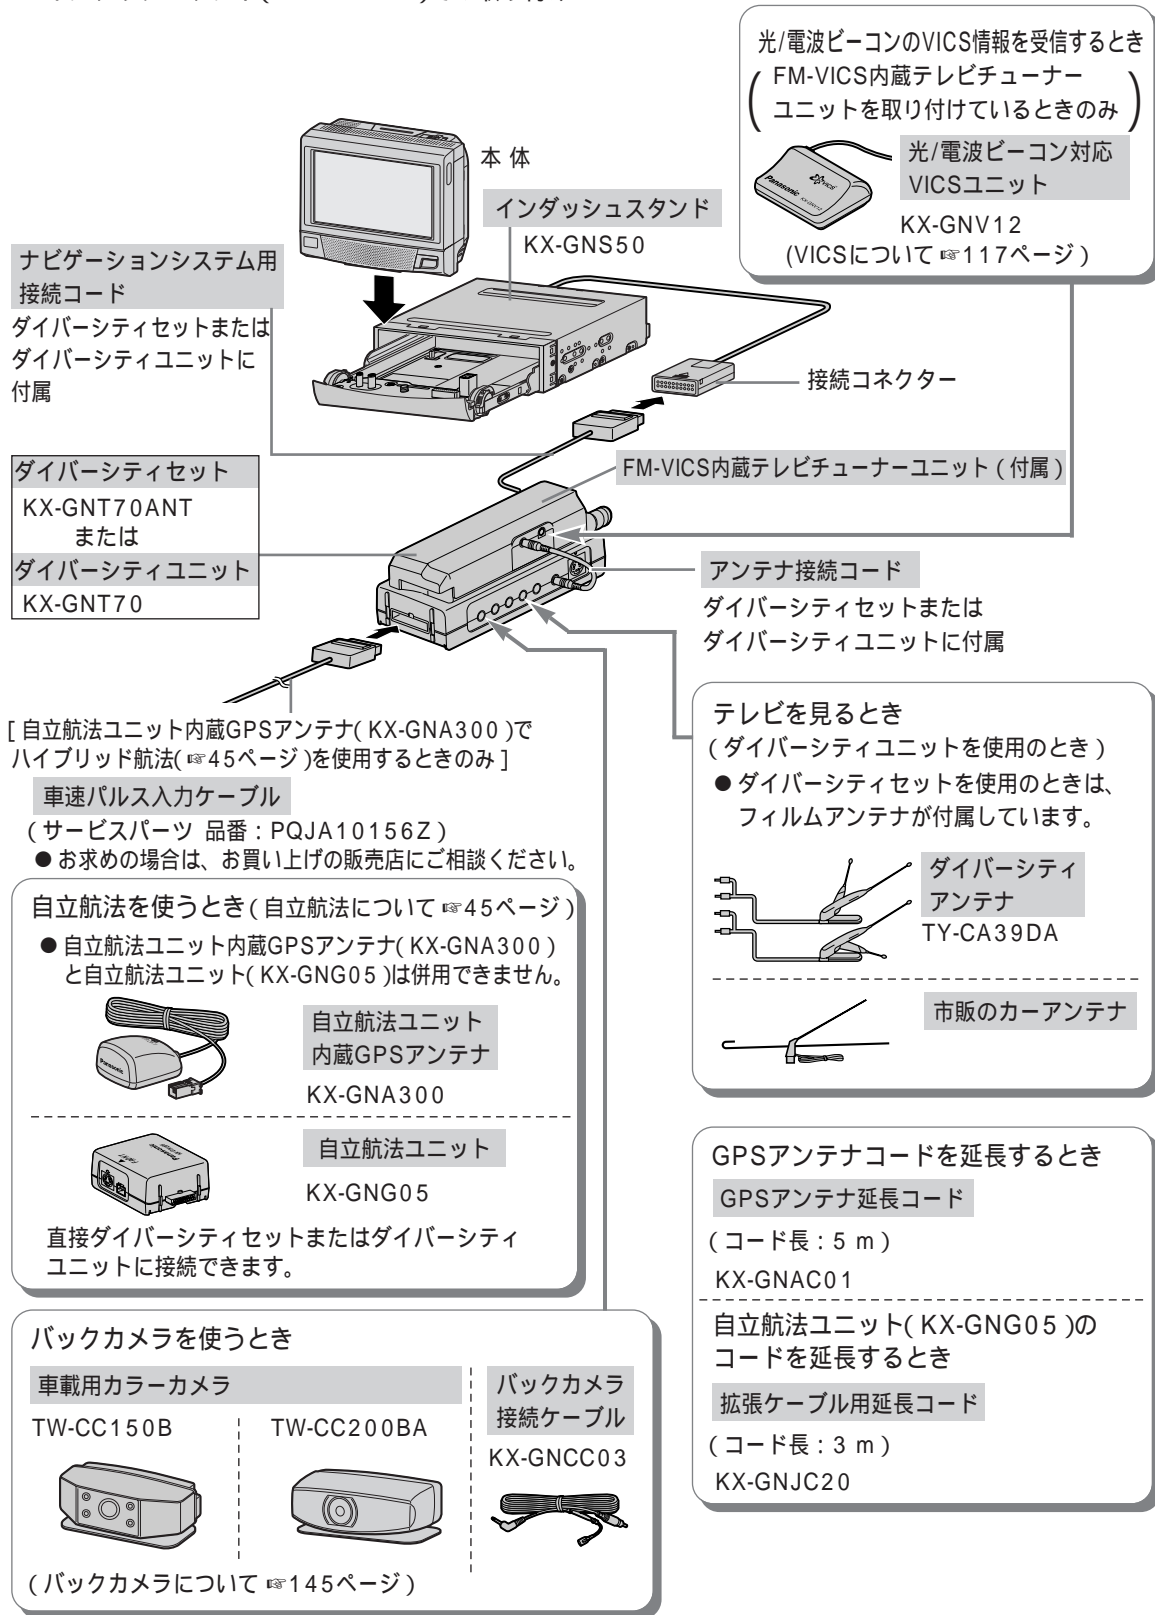

## インダッシュスタンド(KX-GNS50)での取り付け

別売品(オプション)について

別売品