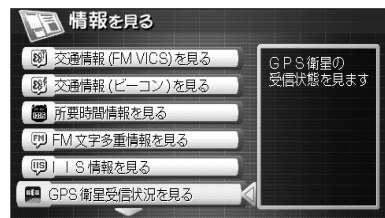

- 上の画面は「SUPER全国版5」の場合です。

- 2 見たい情報をカーソルキーと **OK** で選ぶ

- 3 カーソルキーと **OK** を押して、文字入力や数字の入力をする

- 10キーでの入力はできません。
- 地図画面に戻るには → **戻る** を3回押す

お知らせ

IISとは、ドライブに関する情報を文字やイラストなどで提供するサービスで、ナビゲーションシステム研究会の共通規格に基づいています。

- IISの内容は、地図ディスクにより異なります。また、IISが収録されていない場合もあります。

GPS衛星の受信状況を見る

実際に受信している現在地の緯度・経度や、現在地の上空にあるGPS衛星の受信状況を知ることができます。

- 1 **メニュー** を押す → **【情報を見る】(情報)** を選び、**OK** を押す → **【GPS衛星受信状況を見る】** を選び、**OK** を押す

GPS衛星受信状況の見かた