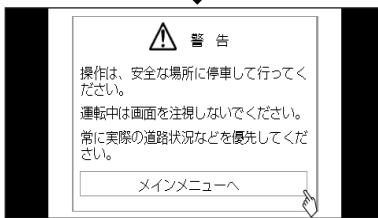

- 上の画面は「SUPER全国版5」の場合です。

- 2 見たい情報をカーソルキーと **OK** で選ぶ

- 3 カーソルキーと **OK** を押して、文字入力や数字の入力をする

- 10キーでの入力はできません。
- 地図画面に戻るには → **戻る** を3回押す

お知らせ

IISとは、ドライブに関する情報を文字やイラストなどで提供するサービスで、ナビゲーションシステム研究会の共通規格に基づいています。