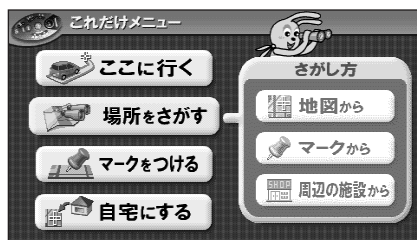

場所を探す

自宅やマークをつけた場所から探す

今までつけた自宅やマークのある場所の地図を表示します。(●マークのつけかた 12ページ
●自宅の設定のしかた 13ページ)

決定/カーソルキー

これだけメニューキー

1 **これだけメニュー** を押します

2 決定/カーソルキーで【場所をさがす】を選び、**決定** を押します

3 【マークから】を選び、**決定** を押します

- マーク登録をしていないと選べません。

4 表示したいマークを選び、**決定** を押します

- 選んだマーク地点周辺の地図を表示します。