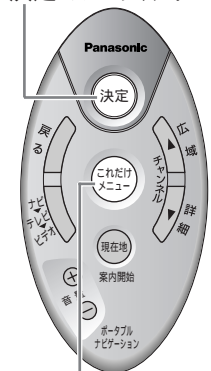

場所を探す

自宅やマークをつけた場所から探す

今までつけた自宅やマークのある場所の地図を表示します。(●マークのつけかた 12ページ
●自宅の設定のしかた 13ページ)

決定/カーソルキー

これだけメニューキー

1 **これだけメニュー** を押します

2 決定/カーソルキーで【場所をさがす】を選び、**決定** を押します

3 【マークから】を選び、**決定** を押します

- マーク登録をしていないと選べません。

4 表示したいマークを選び、**決定** を押します

- 選んだマーク地点周辺の地図を表示します。