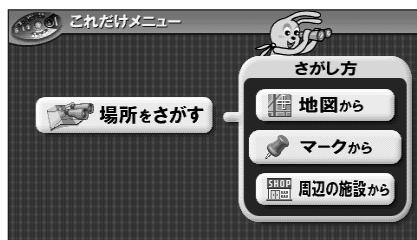

場所を探す

自宅やマークをつけた場所から探す

今までつけた自宅やマークのある場所の地図を表示します。(●マークのつけかた 12ページ
●自宅の設定のしかた 13ページ)

決定/カーソルキー

これだけメニューキー

1 **これだけメニュー** を押します

2 決定/カーソルキーで【場所をさがす】を選び、**決定** を押します

3 【マークから】を選び、**決定** を押します

- マーク登録をしていないと選べません。

4 表示したいマークを選び、**決定** を押します

- 選んだマーク地点周辺の地図を表示します。