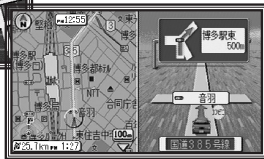

これだけリモコンと声の操作案内で、初めての方も簡単に使える  
これだけメニュー

別冊「これだけ  
リモコン操作  
ガイド」  
4ページ

車内のインテリアやお好みに合わせて、液晶画面枠の色が変えられる  
きせかえパネル

19ページ

ナビ、テレビ/ビデオ、音楽CD/CD-Gが楽しめる1DINサイズ  
のせかえ簡単<sup>1</sup>、ポータブル一体型

22ページ

付属のマップコードインデックスや市販の旅行ガイドブックなどの  
マップコードを入力するだけで、位置がわかる

「マップコード」検索<sup>2</sup> **MAPCODE**<sup>®</sup>

92ページ

ナビゲーション機能も充実

交差点拡大表示<sup>2</sup>  
ハイウェイナビゲーション<sup>2</sup>  
ストリートナビゲーション<sup>2</sup>  
リアルジャンクション案内

交差点拡大表示

ストリートナビゲーション

ハイウェイナビゲーション

リアルジャンクション案内