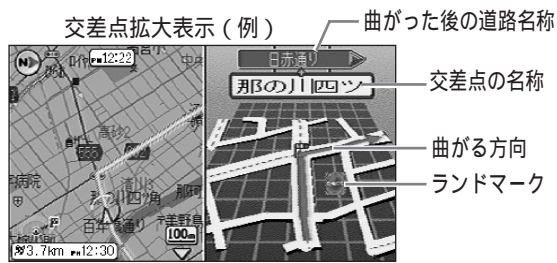

交差点拡大表示

ルート案内中に曲がる交差点が近づく、音声ガイドとともに、交差点の拡大図を表示し曲がる方向を矢印で示します。交差点の名称や周辺の目印(ランドマーク)も表示します。

道路は下記の色で表示します。
 一般道路：白色
 高速道路：グレー

お知らせ

- GPS衛星の測定誤差により、交差点拡大表示や音声ガイドが消えたり、出なかったりすることがあります。
- ランドマークは、ガソリンスタンドやコンビニエンスストアなど代表的なものだけを表示します。
- 拡大図は実際の道路形状とは異なることがあります。

付属の地図ディスクに収録しているマーク(ランドマーク)

以下の画面表示中に、目印となる建物などをマークで表示します。

- シンプルナビゲーション画面(60ページ)
- ストリートナビゲーション画面(62ページ)
- 交差点拡大表示画面(上記)

ランドマークの代表例(付属の地図ディスクの場合)

ガソリンスタンド	ファーストフードショップ	レストラン	スーパーマーケット	コンビニエンスストア	デパート	紳士服専門店	カーディーラー	カー用品店
パチンコ店	ホームセンター	銀行	ホテル	お 店	タクシー会社	電器店	公園	工場
郵便局	神社	寺	病院	警察	消防署	学校	信号機	歩道橋
グランド競技場	体育館	役 所	保健所	税務署	公共施設	● その他、全部で約100種類あります。(企業名のシンボルなどをランドマークとして表示します。)		

お知らせ

- 表示するランドマークと実際の内容は異なることがあります。
- ランドマークは交差点から見えるものを基準に地図ディスクに収録していますので、建物がひとつでも、複数の交差点から見える場合、同じランドマークが複数表示されることがあります。また、広い公園や大きな建物などは、同じ建物に2個表示します。