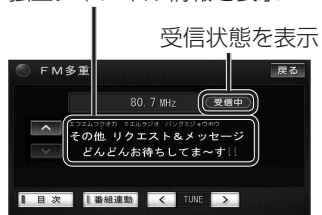

FM多重放送を見る

■ FM多重放送とは

FM多重放送は、FMラジオの音声電波と同時に、文字やデータなどを送信しています。現在放送されている内容(曲名やアーティスト名など:番組連動情報)のほか、ニュースや天気予報などの独立チャンネル情報も見ることができます。

FM多重放送の放送内容については、個人で利用する以外は著作権法上、権利者に無断で使用できません。またFM多重放送で表示される内容については、一切の責任を負いかねます。

受信するFM放送局を選ぶ

- 1 情報メニュー(P.30)から **FM多重放送** を選ぶ
 - FM多重放送画面(下記)が表示されます。
- 2 **< >** を選ぶ
 - 周波数が切り換わります。

FM多重放送画面の見かた

番組連動情報や独立チャンネル情報を表示

FM多重放送を見る

1 FM多重放送画面(左記)から**目次**を選ぶ

2 見たい情報の番号を選ぶ

- **▲ ▼** : ページ切替
- **目次** : もくじを表示
- **自動送り** : ページの自動切替
 - ・ **停止** : 自動送りを停止
 - ・ 緊急情報を受信しているときは、自動送りできません。
- **番組連動** : 番組連動情報を見る
 - ・ 番組連動情報を受信するごとに自動的に切り換わります。
 - ・ **▲ ▼** で手動でページを切り換えると、ページの自動切替を中止して、**最新情報** が表示されます。**最新情報** を選ぶと、最新情報を表示し、番組連動情報のページの自動切替を再開します。

お知らせ

- ニュースなどの内容は、表示されるまでに多少時間がかかる場合があります。(文字データの読み込みに時間がかかるため)
- FM多重放送を表示中にFM多重放送の緊急放送を受信したときは、自動的に緊急情報に番組が切り換わります。
- デジタルTVの音声を聞いているときに、FM多重放送を受信すると雑音が入る場合があります。
- 放送局によっては、走行中表示できない情報があります。

広域避難場所を確認する