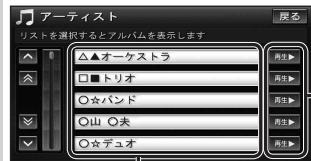

iPodの基本操作

iPod再生画面

アルバムアートワーク

- アルバムアートワーク表示サイズは、iPodの仕様により異なります。
- 下記の画像が表示される場合があります。

- ・接続したiPod内にアルバムアートワークがない
- ・アルバムアートワーク取得中
- ・本機でアルバムアートワークを表示できないiPod (P.190) を接続している

選曲方法を選んで再生する

1 選曲するを選ぶ

2 選曲方法を選ぶ

- 再生中リスト
- アーティスト
- アルバム
- プレイリスト
- 曲
- Podcast*1

*1 ポッドキャスト(インターネット上で配信されている番組など)を楽しむことができます。
・ビデオポッドキャストは音声のみ再生されます。映像の表示はできません。

3 再生中リスト/曲から再生する場合

曲/エピソードを選ぶ

アーティスト/アルバム/プレイリスト/
Podcastから再生する場合

再生したい項目の再生▶を選ぶ

例: アーティスト

選ぶと、下の階層を表示
●曲またはエピソードのリストが表示されたら、項目を選ぶと再生します。
●ALL: 表示している全項目の、下の階層を表示

選ぶと、項目の先頭から再生を開始

条件を選んで再生する
(リピート/シャッフル)

1 設定を選ぶ

2 再生する条件を選ぶ

●再生条件はひとつしか選べません。

繰り返し再生(リピート)

すべて: 再生中のリスト*2内の全曲

1 曲: 再生中の曲

順不同に再生(シャッフル)*3

曲: 再生中のリスト*2内の全曲

アルバム: 全てのアルバム(アルバム単位でシャッフル)

*2 リストの内容は、選曲のしかた(「プレイリスト」「アーティスト」など)によって異なります。(左記)

*3 シャッフル方法は、iPodの仕様により準じます。

一時停止する