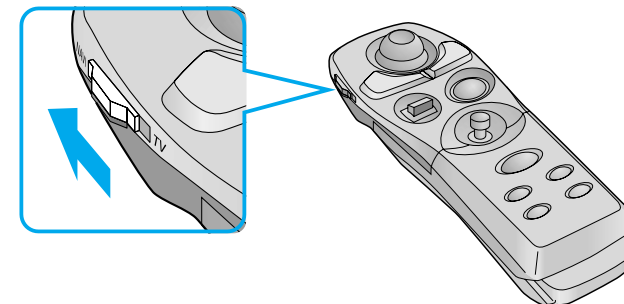

2 電池を入れて、ふたを閉める

使用電池：
 単3形乾電池(R6PU)×2個)
 電池寿命：
 通常の使用状態(常温時)で約5カ月
 (マンガン乾電池)

お願い
 電池は早めに交換してください。

ナビ/テレビ切り替えスイッチを切り替える

ナビゲーションを操作するときは、「NAVI」側に切り替えてください。

お願い
 テレビを操作するときは、「TV」側に切り替えてください。
 (P.166ページ)

ボイスコントロール用リモコンに電池を入れる