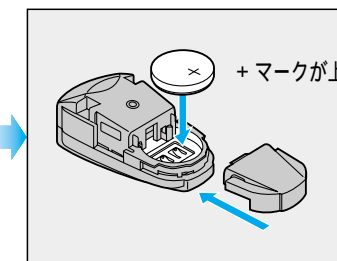

使用電池：
リチウム電池(CR2032)
電池寿命：
通常の使用状態(常温時)で約10カ月

お願い
電池は早めに交換してください。
マジックテープなどで固定して
使用してください。

準備
主な付属品・添付品の確認/準備する