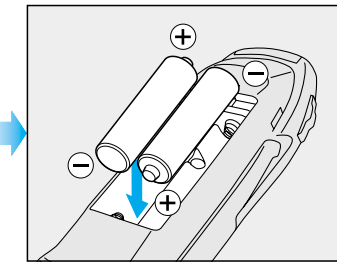

添付品

取扱説明書「操作編」(ナビゲーションの操作編:本書)
 かんたんガイド
 取付説明書(設置と接続)
 保証書
 お客様ご相談窓口一覧表
 昭文社Super Mapple・Digital Ver. 2 PLUS (CD-ROM)

準備する

リモコン

リモコンおよびボイスコントロール用リモコンの電池の入れかた、使いかたについては、「かんたんガイド」も併せてご覧ください。

リモコンに電池を入れる

1 ふたを開ける

2 電池を入れて、ふたを閉める

使用電池：
 単3形乾電池(R6PU)×2個)
 電池寿命：
 通常の使用状態(常温時)で約5カ月
 (マンガン乾電池)

お願い
 電池は早めに交換してください。

ナビ/テレビ切り替えスイッチを切り替える

ナビゲーションを操作するときは、「NAVI」側に切り替えてください。

お願い
 テレビを操作するときは、「TV」側に切り替えてください。
 (P.166ページ)

ボイスコントロール用リモコンに電池を入れる