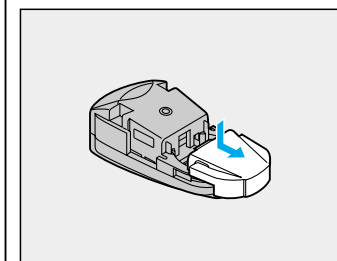

2 電池を入れて、ふたを閉める