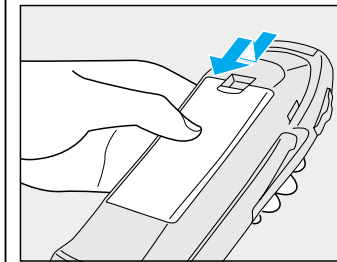

添付品

取扱説明書「操作編」(ナビゲーションの操作編:本書)
 かんたんガイド
 取付説明書(設置と接続)
 保証書
 お客様ご相談窓口一覧表
 昭文社Super Mapple・Digital Ver. 2 PLUS (CD-ROM)

準備する

リモコン

リモコンおよびボイスコントロール用リモコンの電池の入れかた、使いかたについては、「かんたんガイド」も併せてご覧ください。

リモコンに電池を入れる

1 ふたを開ける

2 電池を入れて、ふたを閉める

使用電池：
 単3形乾電池(R6PU)×2個)
 電池寿命：
 通常の使用状態(常温時)で約5カ月
 (マンガン乾電池)

お願い
 電池は早めに交換してください。

ナビ/テレビ切り替えスイッチを切り替える

ナビゲーションを操作するときは、「NAVI」側に切り替えてください。

お願い
 テレビを操作するときは、「TV」側に切り替えてください。
 (P.166ページ)

ボイスコントロール用リモコンに電池を入れる