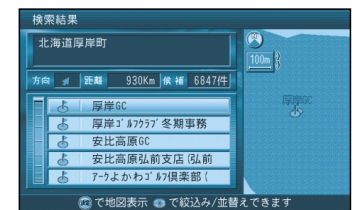

行き先を探す

ワンタッチ検索

で探す

メニュー画面から操作することなく、10キーボタンでダイレクトに各検索画面を呼び出せます。

①あ : 住所

②か : ジャンル 駅

③さ : ジャンル 高速道路

④た : ジャンル 有料道路

⑤な : ゴルフ場 (検索結果)

⑥は : ジャンル

⑦ま : 名称入力 (施設名)

⑧や : 周辺検索

⑨ら : 登録ポイント表示

⑩をん : 電話番号

ルートを作る
行き先を探す (ワンタッチ検索で探す)