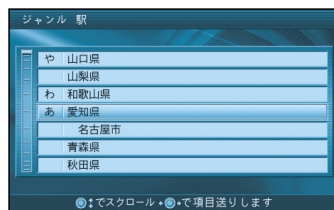

行き先を探す

ワンタッチ検索

で探す

メニュー画面から操作することなく、10キーボタンでダイレクトに各検索画面を呼び出せます。

①あ : 住所

②か : ジャンル 駅

③さ : ジャンル 高速道路

④た : ジャンル 有料道路

⑤な : ゴルフ場 (検索結果)

⑥は : ジャンル

⑦ま : 名称入力 (施設名)

⑧や : 周辺検索

⑨ら : 登録ポイント表示

⑩をん : 電話番号

ルートを作る
行き先を探す (ワンタッチ検索で探す)