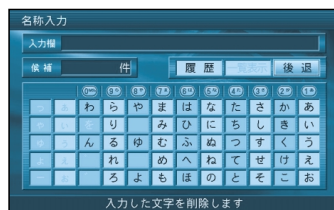

行き先を探す

ワンタッチ検索

で探す

メニュー画面から操作することなく、10キーボタンでダイレクトに各検索画面を呼び出せます。

①あ : 住所

②か : ジャンル 駅

③さ : ジャンル 高速道路

④た : ジャンル 有料道路

⑤な : ゴルフ場 (検索結果)

⑥は : ジャンル

⑦ま : 名称入力 (施設名)

⑧や : 周辺検索

⑨ら : 登録ポイント表示

⑩をん : 電話番号

ルートを作る
行き先を探す (ワンタッチ検索で探す)