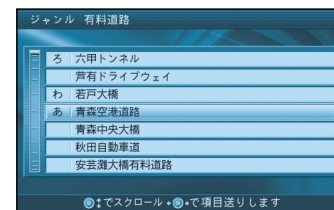

行き先を探す

ワンタッチ検索

で探す

メニュー画面から操作することなく、10キーボタンでダイレクトに各検索画面を呼び出せます。

①あ : 住所

②か : ジャンル 駅

③さ : ジャンル 高速道路

④た : ジャンル 有料道路

⑤な : ゴルフ場 (検索結果)

⑥は : ジャンル

⑦ま : 名称入力 (施設名)

⑧や : 周辺検索

⑨ら : 登録ポイント表示

⑩をん : 電話番号

ルートを作る
行き先を探す (ワンタッチ検索で探す)