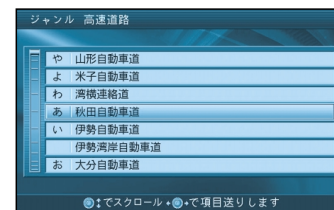

行き先を探す

ワンタッチ検索

で探す

メニュー画面から操作することなく、10キーボタンでダイレクトに各検索画面を呼び出せます。

①あ : 住所

②か : ジャンル 駅

③さ : ジャンル 高速道路

④た : ジャンル 有料道路

⑤な : ゴルフ場 (検索結果)

⑥は : ジャンル

⑦ま : 名称入力 (施設名)

⑧や : 周辺検索

⑨ら : 登録ポイント表示

⑩をん : 電話番号

ルートを作る
行き先を探す (ワンタッチ検索で探す)