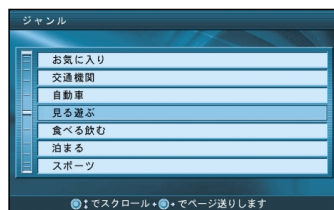

行き先を探す

ワンタッチ検索

で探す

メニュー画面から操作することなく、10キーボタンでダイレクトに各検索画面を呼び出せます。

①あ : 住所

②か : ジャンル 駅

③さ : ジャンル 高速道路

④た : ジャンル 有料道路

⑤な : ゴルフ場 (検索結果)

⑥は : ジャンル

⑦ま : 名称入力 (施設名)

⑧や : 周辺検索

⑨ら : 登録ポイント表示

⑩をん : 電話番号

ルートを作る
行き先を探す (ワンタッチ検索で探す)