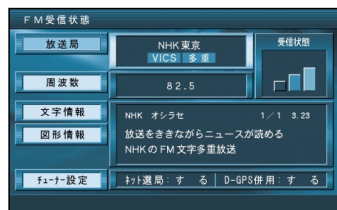

VICS情報を見る

受信する FM放送局を選ぶ

VICS情報を提供している放送局を選局してください。

放送局リストから放送局を選ぶ

- 1 メニュー画面 **情報** から **FM文字放送を見る** を選ぶ

FM受信状態画面が表示されます。

- 2 **放送局** を選ぶ **受信状態**

現在受信可能なFM放送局のリストが表示されます。

- 3 受信したい **放送局** を選ぶ

放送局リストの見かた

- VICS** : VICS情報を提供している放送局
- 多重** : FM文字多重放送を提供している放送局
- D-GPS** : D-GPS情報を提供している放送局

2002年度中にVICSサービスが予定される放送局も含まれます。(秋田県、山形県、徳島県、高知県)

- D-GPSを常に受信する場合 (VICSは受信できません) 放送局リスト画面でD-GPSを行っている放送局を選ぶ
- VICSとD-GPSを両方受信 (併用) する場合 放送局リスト画面でVICSを行っている放送局を選ぶ
- VICSのみ受信する場合 (D-GPSは受信できません) 放送局リスト画面でVICSを行っている放送局を選ぶ

ネット選局

- する : 受信状態によって、放送局を自動的に切り替える。
- しない : 受信状態に関わらず、常に選んだ放送局を受信する。

チューナーの設定をする (ネット選局/D-GPS併用)

- 1 FM受信状態画面から **チューナー設定** を選ぶ

- 2 **する** または **しない** を選ぶ

通常は「する」を選んでください。

D-GPS併用

- する : VICS情報を提供している放送局を選ぶと、自動的にVICS情報とD-GPS情報を交互に受信する。
- しない : VICS情報を提供している放送局を選ぶと、VICS情報のみ受信する。(D-GPSは受信できません)

お知らせ

放送局は、周波数で選ぶこともできます。

周波数 を選び、ジョイスティックで周波数を設定してください。
 上下 : 手動で選局
 右 : 自動で選局
 左 : 決定

お願い

放送局を選んだあと、受信状態を確認してください。(P.105ページ)

VICS情報を 手動で表示させる

文字情報 (レベル1) 図形情報 (レベル2) 所要時間を見るができます。

- 1 メニュー画面 **情報** から **VICS情報を見る** を選ぶ