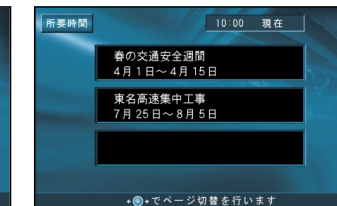

お知らせ

放送局は、周波数で選ぶこともできます。

周波数 を選び、ジョイスティックで周波数を設定してください。
 上下 : 手動で選局
 右 : 自動で選局
 左 : 決定

お願い

放送局を選んだあと、受信状態を確認してください。(P.105ページ)

VICS情報を 手動で表示させる

文字情報 (レベル1) 図形情報 (レベル2) 所要時間を見るができます。

- 1 メニュー画面 **情報** から **VICS情報を見る** を選ぶ

- 2 見たい項目を選ぶ

VICS情報が表示されます。

VICS情報の見かた

FM多重のVICS文字情報の場合 見たい情報の番号を選ぶ (例: 1. 渋滞)

ビーコンのVICS文字情報の場合 ページを切り替えて 情報を見る

お知らせ

受信していないときは、「未受信」と表示されます。

VICS を押してVICS情報を表示させることもできます。(P.70ページ)