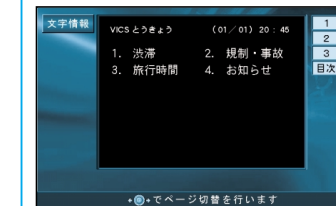

ネット選局

- する : 受信状態によって、放送局を自動的に切り替える。
- しない : 受信状態に関わらず、常に選んだ放送局を受信する。

チューナーの設定をする (ネット選局/D-GPS併用)

- 1 FM受信状態画面から **チューナー設定** を選ぶ

- 2 **する** または **しない** を選ぶ

通常は「する」を選んでください。

D-GPS併用

- する : VICS情報を提供している放送局を選ぶと、自動的にVICS情報とD-GPS情報を交互に受信する。
- しない : VICS情報を提供している放送局を選ぶと、VICS情報のみ受信する。(D-GPSは受信できません)

お知らせ

放送局は、周波数で選ぶこともできます。

周波数 を選び、ジョイスティックで周波数を設定してください。
 上下 : 手動で選局
 右 : 自動で選局
 左 : 決定

お願い

放送局を選んだあと、受信状態を確認してください。(P.105ページ)

VICS情報を 手動で表示させる

文字情報 (レベル1) 図形情報 (レベル2) 所要時間を見るができます。

- 1 メニュー画面 **情報** から **VICS情報を見る** を選ぶ

- 2 見たい項目を選ぶ

VICS情報が表示されます。

VICS情報の見かた

FM多重のVICS文字情報の場合 見たい情報の番号を選ぶ (例: 1. 渋滞)

ビーコンのVICS文字情報の場合 ページを切り替えて 情報を見る

お知らせ

受信していないときは、「未受信」と表示されます。

VICS を押してVICS情報を表示させることもできます。(P.70ページ)