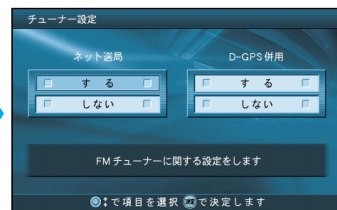

- 3 受信したい **放送局** を選ぶ

放送局リストの見かた

- VICS** : VICS情報を提供している放送局
- 多重** : FM文字多重放送を提供している放送局
- D-GPS** : D-GPS情報を提供している放送局

2002年度中にVICSサービスが予定される放送局も含まれます。(秋田県、山形県、徳島県、高知県)

- D-GPSを常に受信する場合 (VICSは受信できません) 放送局リスト画面でD-GPSを行っている放送局を選ぶ
- VICSとD-GPSを両方受信 (併用) する場合 放送局リスト画面でVICSを行っている放送局を選ぶ
- VICSのみ受信する場合 (D-GPSは受信できません) 放送局リスト画面でVICSを行っている放送局を選ぶ

ネット選局

- する : 受信状態によって、放送局を自動的に切り替える。
- しない : 受信状態に関わらず、常に選んだ放送局を受信する。

チューナーの設定をする (ネット選局/D-GPS併用)

- 1 FM受信状態画面から **チューナー設定** を選ぶ

- 2 **する** または **しない** を選ぶ

通常は「する」を選んでください。

D-GPS併用

- する : VICS情報を提供している放送局を選ぶと、自動的にVICS情報とD-GPS情報を交互に受信する。
- しない : VICS情報を提供している放送局を選ぶと、VICS情報のみ受信する。(D-GPSは受信できません)

お知らせ

放送局は、周波数で選ぶこともできます。

周波数 を選び、ジョイスティックで周波数を設定してください。
 上下 : 手動で選局
 右 : 自動で選局
 左 : 決定

お願い

放送局を選んだあと、受信状態を確認してください。(P.105ページ)

VICS情報を 手動で表示させる

文字情報 (レベル1) 図形情報 (レベル2) 所要時間を見るができます。

- 1 メニュー画面 **情報** から **VICS情報を見る** を選ぶ