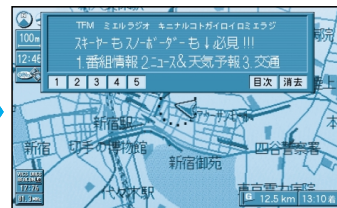

FM文字多重放送を見る

FM文字多重放送とは

FM文字多重放送は、FMラジオの音声電波と同時に文字やデータなどを送信しています。現在放送されている内容（曲名やアーティスト名など：番組連動情報）のほか、ニュースや天気予報などの独立したチャンネル情報も見るすることができます。

準備 FM文字多重情報を提供している放送局を選局してください。（☞98ページ）

FMチューナーの受信状態（4段階表示：0～3本）

文字多重放送の番組連動情報（曲名やアーティスト名などを表示）

FM文字多重放送の文字情報/図形情報を見る

1 メニュー画面 **情報** から **FM文字放送を見る** を選ぶ

2 **文字情報** または **図形情報** を選ぶ

文字情報/図形情報が表示されます。

3 見たい情報の番号を選ぶ

FM文字多重放送を自動的に表示させる

停車中にFM文字多重の文字情報を表示させることができます。（設定のしかた ☞156ページ）

1 停車すると、自動的に番組連動情報が表示されます。

目次 を選ぶと、その他の情報が表示されます。

信号待ちなどで停車すると

2 見たい情報の番号を選ぶ

選んだ情報が表示されます。

前回停車したときと同じページが表示されます。

車を発進させると、表示が消えます。

ページが複数あるときは、自動的に切り替わります。

地図を見たいときは、

現在地 を押す

自動表示をやめたいときは、**消去** を選ぶ

表示が消去されます。

お知らせ

リモコンでページを切り替えると自動ページ切り替えは行われなくなります。

VICSの文字情報は表示されません。ネット選局により周波数が変わったときには、番組連動情報を表示します。

ニュースなどの内容は、表示するまでに多少時間がかかることがあります。（文字データの読み込みに時間がかかるため）

消去 を選ぶと、次回からは文字情報は自動表示されません。（FMインフォメーションが自動的に「自動表示しない」に設定されます）（☞156ページ）