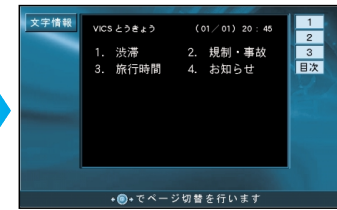

FM文字多重放送を見る

FM文字多重放送とは

FM文字多重放送は、FMラジオの音声電波と同時に文字やデータなどを送信しています。現在放送されている内容（曲名やアーティスト名など：番組連動情報）のほか、ニュースや天気予報などの独立したチャンネル情報も見るすることができます。

準備 FM文字多重情報を提供している放送局を選局してください。（☞98ページ）

FMチューナーの受信状態（4段階表示：0～3本）

文字多重放送の番組連動情報（曲名やアーティスト名などを表示）

FM文字多重放送の文字情報/図形情報を見る

1 メニュー画面 **情報** から **FM文字放送を見る** を選ぶ

2 **文字情報** または **図形情報** を選ぶ

文字情報/図形情報が表示されます。

3 見たい情報の番号を選ぶ

FM文字多重放送を自動的に表示させる

停車中にFM文字多重の文字情報を表示させることができます。（設定のしかた ☞156ページ）

1 停車すると、自動的に番組連動情報が表示されます。

目次 を選ぶと、その他の情報が表示されます。

信号待ちなどで停車すると

2 見たい情報の番号を選ぶ

選んだ情報が表示されます。

前回停車したときと同じページが表示されます。

車を発進させると、表示が消えます。

ページが複数あるときは、自動的に切り替わります。

地図を見たいときは、

現在地 を押す

自動表示をやめたいときは、**消去** を選ぶ

表示が消去されます。

お知らせ

リモコンでページを切り替えると自動ページ切り替えは行われなくなります。

VICSの文字情報は表示されません。ネット選局により周波数が変わったときには、番組連動情報を表示します。

ニュースなどの内容は、表示するまでに多少時間がかかることがあります。（文字データの読み込みに時間がかかるため）

消去 を選ぶと、次回からは文字情報は自動表示されません。（FMインフォメーションが自動的に「自動表示しない」に設定されます）（☞156ページ）