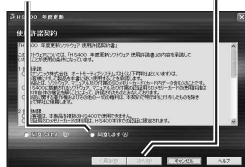

必ず、指定の AC アダプターを接続してください。故障の原因になります。

3 ナビゲーションおよびパソコンの電源を ON にする。

ナビゲーションに下記のメッセージが表示されます。

4 ナビゲーションをパソコンに接続する。

パソコンに下記のウィンドウが表示されます。

- 以前に、当社ダウンロードサイトから PC リンクソフトをダウンロードし、パソコンにインストールしている場合は、パソコンにこのウィンドウは表示されません。「2. 年度更新の準備 (※ 右ページ)」に進みください。

6 「一覧または特定の場所からインストールする」を選び、「次へ」をクリックする。

7 「次の場所で最適なドライバを検索する」を選び、ドライバを選び、「次へ」をクリックする。

OS に応じてドライバを選んでください。(例: D: に地図ディスクを挿入した場合)

- Windows® 2000/Windows® XP/Windows Vista® の場合
D:\navi_driver\win2kxp
- Windows® 98/Windows® 98SE/Windows® Me の場合
D:\navi_driver\win98ME

ドライバのインストールを開始します。

2. 年度更新の準備

1 地図ディスクをパソコンに挿入する。

- 年度更新ソフトが起動します。
- 起動しない場合は、[マイコンピュータ]→[D:](地図ディスクを挿入したドライブ)をダブルクリックしてください。
- それでも起動しない場合は、[マイコンピュータ]→[D:]→[maptrans]→[NaviMVPTrans.exe]をダブルクリックしてください。

2 使用許諾画面をよく読んで、「同意する」を選び、「次へ」をクリックする。