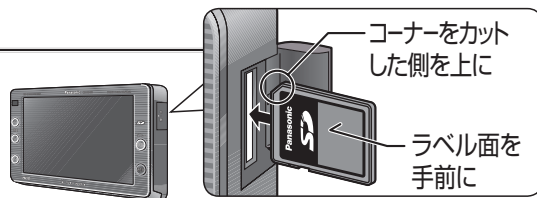

■ 運転者は走行中に操作をしない また、画像・表示を注視しない

 走行中の操作や画像・表示の注視は、前方不注意による交通事故の原因になります。必ず安全な場所に停車し、サイドブレーキを引いた状態でご利用ください。

■ SD メモリーカードは、乳幼児の手の届くところに置かない

 誤って、飲み込む恐れがあります。万一飲み込んだと思われるときは、すぐに医師にご相談ください。

■ 実際の交通規制に従って走行する

 ルート案内中でも、必ず道路標識など実際の交通規制に従って運転してください。交通事故やけがなどの原因になります。

バージョンアップする

1. 準備する

1 更新セットアップ用 SD メモリーカードをナビゲーションに挿入する。

- ナビゲーションの電源が OFF の状態で行ってください。
- 更新セットアップ用 SD メモリーカードがロックされている場合は、解除してください。
- 年度更新が完了するまで、更新セットアップ用 SD メモリーカードは取り出さないでください。

2 別売の AC アダプター (CY-ZAC20D) をナビゲーションに接続する。