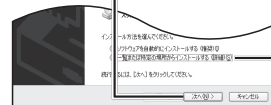

6 「一覧または特定の場所からインストールする」を選び、「次へ」をクリックする。

7 「次の場所で最適なドライバを検索する」を選び、ドライバを選び、「次へ」をクリックする。

OS に応じてドライバを選んでください。(例: D: に地図ディスクを挿入した場合)

- Windows® 2000/Windows® XP/Windows Vista® の場合
D:\navi_driver\win2kxp
- Windows® 98/Windows® 98SE/Windows® Me の場合
D:\navi_driver\win98ME