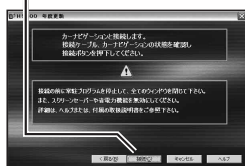

ドライバのインストールを開始します。

2. 年度更新の準備

1 地図ディスクをパソコンに挿入する。

- 年度更新ソフトが起動します。
- 起動しない場合は、[マイコンピュータ]→[D:](地図ディスクを挿入したドライブ)をダブルクリックしてください。
- それでも起動しない場合は、[マイコンピュータ]→[D:]→[maptrans]→[NaviMVPTrans.exe]をダブルクリックしてください。

2 使用許諾画面をよく読んで、「同意する」を選び、「次へ」をクリックする。

3 ナビゲーションとパソコンの接続を確認し、「接続」をクリックする。

3. 年度更新

ナビゲーションに下記のメッセージが表示されていることを確認してください。

1 「地図更新」をクリックする。

2 「OK」をクリックする。

年度更新を開始します。

- 年度更新中はナビゲーションとパソコンの電源を切らないでください。[約4時間(3～5時間)]

3 「OK」をクリックする。