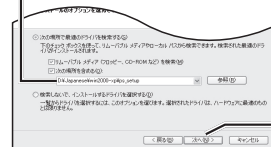

7 「次の場所で最適なドライバを検索する」を選び、ドライバを選び、「次へ」をクリックする。

OS に応じてドライバを選んでください。(例: D: に地図ディスクを挿入した場合)

- Windows® 2000/Windows® XP/Windows Vista® の場合
  D:\navi_driver\win2kxp
- Windows® 98/Windows® 98SE/Windows® Me の場合
  D:\navi_driver\win98ME