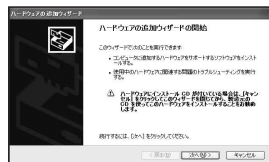

バージョンアップする

1. 準備する

1 更新セットアップ用 SD メモリーカードをナビゲーションに挿入する。

- ナビゲーションの電源が OFF の状態で行ってください。
- 更新セットアップ用 SD メモリーカードがロックされている場合は、解除してください。
- 年度更新が完了するまで、更新セットアップ用 SD メモリーカードは取り出さないでください。

2 別売の AC アダプター (CY-ZAC20D) をナビゲーションに接続する。

必ず、指定の AC アダプターを接続してください。故障の原因になります。

3 ナビゲーションおよびパソコンの電源を ON にする。

ナビゲーションに下記のメッセージが表示されます。

4 ナビゲーションをパソコンに接続する。

パソコンに下記のウィンドウが表示されます。

- 以前に、当社ダウンロードサイトから PC リンクソフトをダウンロードし、パソコンにインストールしている場合は、パソコンにこのウィンドウは表示されません。「2. 年度更新の準備 (※ 右ページ)」に進みください。