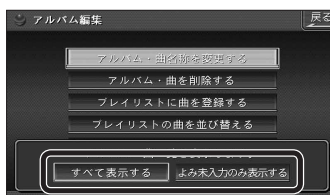

3 よみ未入力のみ表示するを

選んだ場合のみ 確認を選ぶ