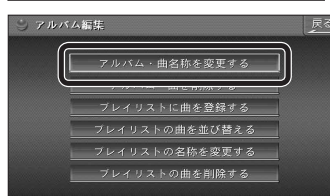

1 アルバム編集画面から

アルバム・曲名称を変更するを選ぶ

2 表示するアルバムを選ぶ

- **すべて表示する**：すべてのアルバムが表示されます。・再生している場合は再生を一時停止します。
- **よみ未入力のみ表示する**：アルバム名、アーティスト名、曲名のいずれかのよみが未入力のアルバムのみ表示されます。