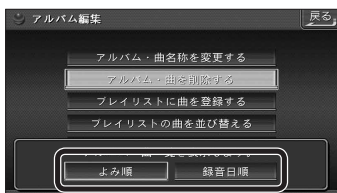

## アルバム・曲を消去する

アルバム・曲を消去する際、アルバムをよみ順または録音日順に表示して検索できるようにしました。

### 1 編集を選ぶ

- アルバム編集画面が表示されます。

### 2 アルバム・曲を削除するを選ぶ

### 3 リストの表示順を選ぶ

- **よみ順**：アルバムのみ順で表示します。
- **録音日順**：録音日順で表示します。

- 再生している場合は再生を一時停止します。