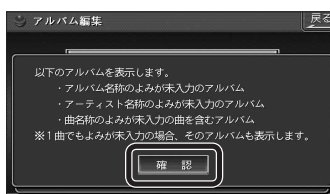

- 再生している場合は再生を一時停止します。