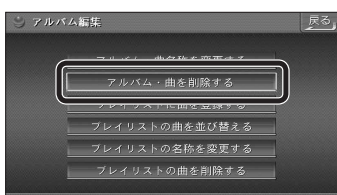

## アルバム・曲を消去する

アルバム・曲を消去する際、アルバムをよみ順または録音日順に表示して検索できるようにしました。

### 1 編集を選ぶ

- アルバム編集画面が表示されます。

### 2 アルバム・曲を削除するを選ぶ