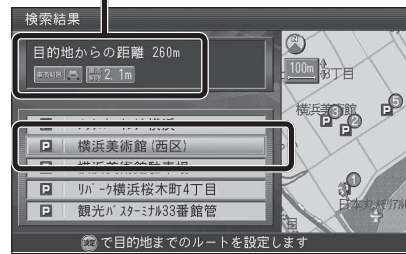

# 目的地駐車場検索 (パーキングルートサーチ)

目的地に近づいたとき (直線距離で約 1 km)、付近の駐車場を検索できるようになりました。

- 検索範囲は目的地から半径約 250 m 以内
- 目的地から近い順に最大 5 件まで
- 駐車場情報がある場合、車両情報をもとに車種制限も考慮 (車高、小型・普通車両など)

**1** 目的地に近づくと、自動的にサブメニューが表示されます。

**決定** を押す

- 駐車場リストが表示されます。
- **戻る** を押すと、サブメニューは消去されます。**現在地** を押すと再表示されます。

**2** リストから駐車場を選ぶ

- 駐車場までのルートを探し、ルート案内を開始します。
- もとの目的地は、**G** マークに変更されて表示されます。

目的地からの距離 / 車種制限を表示

**お知らせ**

- パーキングルートサーチを行うと自動帰路探索は行いません。
- 目的地が自宅 (自宅探索) または高速道路の SA/PA/IC の場合、パーキングルートサーチは行いません。

# FM 多重バンク

受信した FM 文字多重情報を保存して、その情報を検索することができるようになりました。

- 1日あたり最大 2000 ページ\*1 まで保存されます。
- 7日分\*2 の情報を保存します。8日目を降の情報は受信したときは、最も古い日の情報が削除されます。
- 検索結果は、100 件まで表示されます。

\*1 1日の情報が 2000 件に達したときは、それ以降の情報は保存されません。