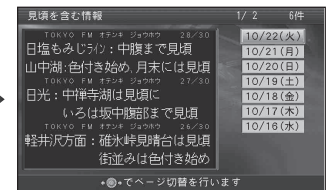

\*2 ナビゲーションを動作させなかった日は含まれません。

ボイスコントロールで知りたい情報のキーワードを入力すると、該当する情報を表示します

今日の天気を知りたいな

ご用は何ですか?

今日の天気

メニューから知りたい情報のキーワードを選択・入力すると、該当する情報を表示します

今日の阪神の試合結果は?

● おすすめキーワード

● 選んだキーワードを含む情報が表示されます。

紅葉の見頃を見たいな

● キーワード入力

● 入力されたキーワードを含む情報が表示されます。

**お知らせ**

- FM 多重バンクは、選択・入力されたキーワード (文字列) を含む情報を検索し、表示します。
- 番組情報と VICS (FM) の文字情報は保存されません。
- 今日の情報がない場合 (ナビゲーションを起動して間もないときなど) は、過去の情報の中から最新の情報を検索し、表示します。
- 検索したジャンルと関係のない情報まで表示されることもあります。