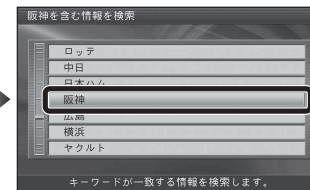

\*2 ナビゲーションを動作させなかった日は含まれません。

ボイスコントロールで知りたい情報のキーワードを入力すると、該当する情報を表示します

今日の天気を知りたいな

ご用は何ですか?

今日の天気

メニューから知りたい情報のキーワードを選択・入力すると、該当する情報を表示します

今日の阪神の試合結果は?

● おすすめキーワード

● 選んだキーワードを含む情報が表示されます。

紅葉の見頃を見たいな

● キーワード入力

● 入力されたキーワードを含む情報が表示されます。

**お知らせ**

- FM 多重バンクは、選択・入力されたキーワード (文字列) を含む情報を検索し、表示します。
- 番組情報と VICS (FM) の文字情報は保存されません。
- 今日の情報がない場合 (ナビゲーションを起動して間もないときなど) は、過去の情報の中から最新の情報を検索し、表示します。
- 検索したジャンルと関係のない情報まで表示されることもあります。