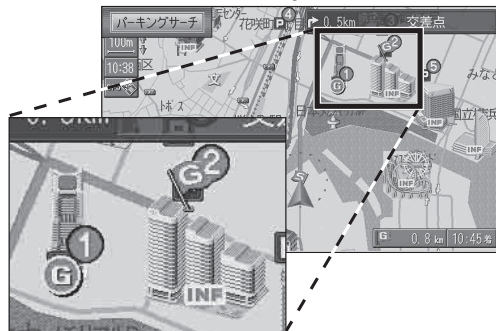

# 目的地駐車場検索 (パーキングルートサーチ)

目的地に近づいたとき (直線距離で約 1 km)、付近の駐車場を検索できるようになりました。

- 検索範囲は目的地から半径約 250 m 以内
- 目的地から近い順に最大 5 件まで
- 駐車場情報がある場合、車両情報をもとに車種制限も考慮 (車高、小型・普通車両など)

**1** 目的地に近づくと、自動的にサブメニューが表示されます。

**決定** を押す

- 駐車場リストが表示されます。
- **戻る** を押すと、サブメニューは消去されます。**現在地** を押すと再表示されます。

**2** リストから駐車場を選ぶ

- 駐車場までのルートを探し、ルート案内を開始します。
- もとの目的地は、**G** マークに変更されて表示されます。

目的地からの距離 / 車種制限を表示

**お知らせ**

- パーキングルートサーチを行うと自動帰路探索は行いません。
- 目的地が自宅 (自宅探索) または高速道路の SA/PA/IC の場合、パーキングルートサーチは行いません。