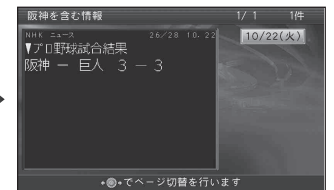

\*2 ナビゲーションを動作させなかった日は含まれません。

ボイスコントロールで知りたい情報のキーワードを入力すると、該当する情報を表示します

今日の天気を知りたいな

ご用は何ですか?

今日の天気

メニューから知りたい情報のキーワードを選択・入力すると、該当する情報を表示します

今日の阪神の試合結果は?

● おすすめキーワード

● 選んだキーワードを含む情報が表示されます。

紅葉の見頃を見たいな

● キーワード入力

● 入力されたキーワードを含む情報が表示されます。

**お知らせ**

- FM 多重バンクは、選択・入力されたキーワード (文字列) を含む情報を検索し、表示します。
- 番組情報と VICS (FM) の文字情報は保存されません。
- 今日の情報がない場合 (ナビゲーションを起動して間もないときなど) は、過去の情報の中から最新の情報を検索し、表示します。
- 検索したジャンルと関係のない情報まで表示されることもあります。