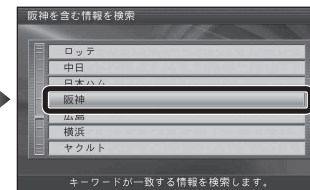

ボイスコントロールで知りたい情報のキーワードを入力すると、該当する情報を表示します

今日の天気を知りたいな

ご用は何ですか?

今日の天気

メニューから知りたい情報のキーワードを選択・入力すると、該当する情報を表示します

今日の阪神の試合結果は?

● おすすめキーワード

● 選んだキーワードを含む情報が表示されます。

紅葉の見頃を見たいな

● キーワード入力

● 入力されたキーワードを含む情報が表示されます。

**お知らせ**

- FM 多重バンクは、選択・入力されたキーワード (文字列) を含む情報を検索し、表示します。
- 番組情報と VICS (FM) の文字情報は保存されません。
- 今日の情報が無い場合 (ナビゲーションを起動して間もないときなど) は、過去の情報の中から最新の情報を検索し、表示します。
- 検索したジャンルと関係のない情報まで表示されることもあります。