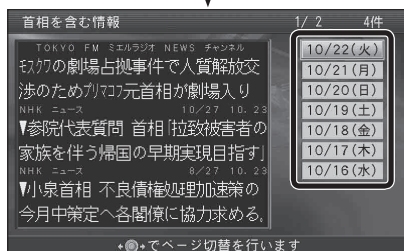

## キーワードを入力する場合

キーワード入力を選び、  
キーワードを入力する

最も新しい日付の情報の中から、指定した  
キーワードを含む情報が表示されます。

■ 次のページがあるときは  
◀▶でページを切り換える。

■ 他の日付の情報を検索するときは  
検索したい日付を選んで  
決定を押す。