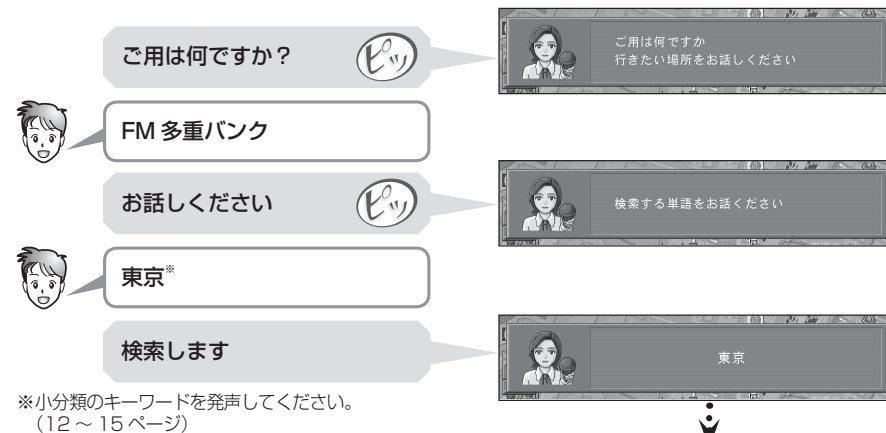

2 案内にしたがって発声（入力）する

※小分類のキーワードを発声してください。
(12～15ページ)

指定したキーワードを含むFM文字多重情報が表示されます。

- ●表示中の内容を音声で読み上げます。
- ●**消去**：FM文字多重情報が消去されます。
- ●**一括**：下の画面に切り換わります。