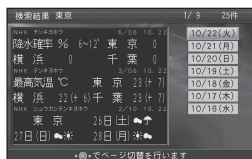

指定したキーワードを含むFM文字多重情報が表示されます。

- ●表示中の内容を音声で読み上げます。
- ●**消去**：FM文字多重情報が消去されます。
- ●**一括**：下の画面に切り換わります。