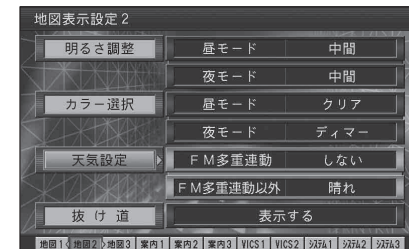

2 「地図表示設定 2」画面から 天気設定