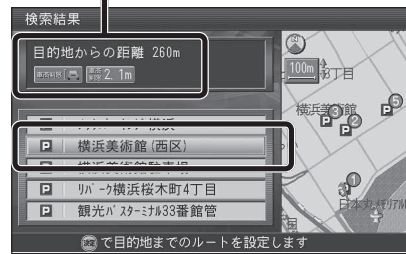

# 目的地駐車場検索 (パーキングルートサーチ)

目的地に近づいたとき (直線距離で約 1 km)、付近の駐車場を検索できるようになりました。

- 検索範囲は目的地から半径約 250 m 以内
- 目的地から近い順に最大 5 件まで
- 駐車場情報がある場合、車両情報をもとに車種制限も考慮 (車高、小型・普通車両など)

1 目的地に近づくと、自動的にサブメニューが表示されます。

**決定** を押す

- 駐車場リストが表示されます。
- **戻る** を押すと、サブメニューは消去されます。**現在地** を押すと再表示されます。

2 リストから駐車場を選ぶ

- 駐車場までのルートを探し、ルート案内を開始します。
- もとの目的地は、**G** マークに変更されて表示されます。

目的地からの距離 / 車種制限を表示

**お知らせ**

- パーキングルートサーチを行うと自動帰路探索は行いません。
- 目的地が自宅 (自宅探索) または高速道路の SA/PA/IC の場合、パーキングルートサーチは行いません。