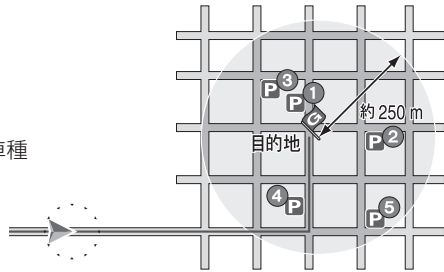

# 目的地駐車場検索 (パーキングルートサーチ)

目的地に近づいたとき (直線距離で約 1 km)、付近の駐車場を検索できるようになりました。

- 検索範囲は目的地から半径約 250 m 以内
- 目的地から近い順に最大 5 件まで
- 駐車場情報がある場合、車両情報をもとに車種制限も考慮 (車高、小型・普通車両など)

1 目的地に近づくと、自動的にサブメニューが表示されます。

**決定** を押す

- 駐車場リストが表示されます。
- **戻る** を押すと、サブメニューは消去されます。**現在地** を押すと再表示されます。