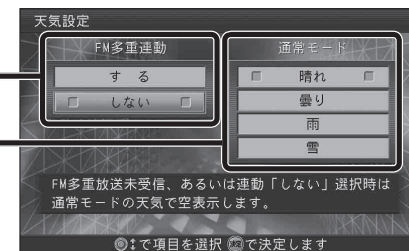

お知らせ

- ナビゲーションを起動してしばらくは、通常モードで空を表示します。
- FM 多重連動での空表示は、自転車位置にある都道府県の天気(今日)をもとに切り換えます。
- 天気情報を受信してから空表示が切り換わるまで、約5分かかります。