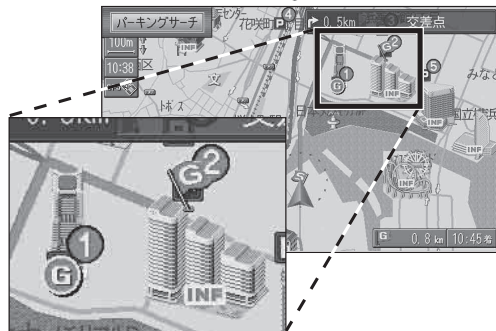

# 目的地駐車場検索 (パーキングルートサーチ)

目的地に近づいたとき (直線距離で約 1 km)、付近の駐車場を検索できるようになりました。

- 検索範囲は目的地から半径約 250 m 以内
- 目的地から近い順に最大 5 件まで
- 駐車場情報がある場合、車両情報をもとに車種制限も考慮 (車高、小型・普通車両など)

1 目的地に近づくと、自動的にサブメニューが表示されます。

**決定** を押す

- 駐車場リストが表示されます。
- **戻る** を押すと、サブメニューは消去されます。**現在地** を押すと再表示されます。

2 リストから駐車場を選ぶ

- 駐車場までのルートを探し、ルート案内を開始します。
- もとの目的地は、**G** マークに変更されて表示されます。

目的地からの距離 / 車種制限を表示

**お知らせ**

- パーキングルートサーチを行うと自動帰路探索は行いません。
- 目的地が自宅 (自宅探索) または高速道路の SA/PA/IC の場合、パーキングルートサーチは行いません。