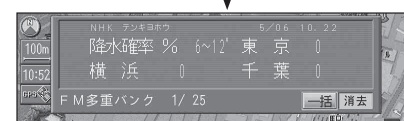

ボイスワードで 情報を検索する

1 ワードで検索できるキーワード

天気・交通などに関するキーワードは、一言（1ワード）で検索できるようになりました。

1 リモコンの、 発声/訂正 を押す

- ●ボイスコントロールが起動します

2 案内にしたがって発声（入力）する

指定したキーワードを含むFM文字多重情報が表示されます。

- ●表示中の内容を音声で読み上げます。
- ●**消去**：FM文字多重情報が消去されます。
- ●**一括**：下の画面に切り換わります。

■検索ボイスワード（1ワード）一覧表

■天気

- ●○○*の今日の天気
- ●○○*の今夜の天気
- ●○○*の明日の天気
- ●○○*の天気
- ●今日の天気
- ●今夜の天気
- ●明日の天気
- ●週間天気
- ●津波情報
- ●地震情報

■スポーツ

- ●サッカー
- ●Jリーグ
- ●野球
- ●大リーグ
- ●相撲

※都道府県名・政令指定都市名を発声してください。

■交通情報

- ●常磐自動車道
- ●上信越自動車道
- ●長野自動車道
- ●北陸自動車道
- ●関越自動車道
- ●東名高速道路
- ●関西空港自動車道
- ●西名阪自動車道
- ●交通情報
- ●首都高速
- ●阪神高速
- ●東北自動車道
- ●東海北陸自動車道
- ●東名阪自動車道
- ●名神高速道路
- ●中央自動車道
- ●東関東自動車道
- ●近畿自動車道
- ●阪和自動車道
- ●一般道路
- ●高速道路
- ●名古屋高速

■社会

- ●ニュース
- ●スポーツ情報
- ●ビジネストレンド

■占い

- ●牡羊座
- ●蟹座
- ●天秤座
- ●山羊座
- ●牡牛座
- ●獅子座
- ●蠍座
- ●水瓶座
- ●双子座
- ●乙女座
- ●射手座
- ●魚座

■経済

- ●株価
- ●為替

■娯楽

- ●ウワサ
- ●占い
- ●ランキング
- ●競馬情報

お知らせ

- ●システム設定の音声読み上げ設定に関係なく、音声で読み上げます。
- ●走行中は、1ページのみ表示されます。停車すると、続きの情報が表示されます。
- ●FM多重バンク表示中、FMインフォメーションは表示されません。FM多重バンクの情報をすべて表示したあと、または、**消去**を押したあとにFMインフォメーションが表示されます。

2 ワードで検索できるキーワード

ボイスワード「FM多重バンク」→「おすすめキーワードの小項目」（2ワード）を発声すると、おすすめキーワードの情報をボイスコントロールで検索できるようになりました。

1 リモコンの、 発声/訂正 を押す

- ●ボイスコントロールが起動します

2 案内にしたがって発声（入力）する

※小分類のキーワードを発声してください。
(12～15ページ)

指定したキーワードを含むFM文字多重情報が表示されます。

- ●表示中の内容を音声で読み上げます。
- ●**消去**：FM文字多重情報が消去されます。
- ●**一括**：下の画面に切り換わります。