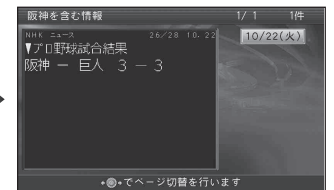

ボイスコントロールで知りたい情報のキーワードを入力すると、該当する情報を表示します

今日の天気を知りたいな

ご用は何ですか?

今日の天気

メニューから知りたい情報のキーワードを選択・入力すると、該当する情報を表示します

今日の阪神の試合結果は?

● おすすめキーワード

● 選んだキーワードを含む情報が表示されます。

紅葉の見頃を見たいな

● キーワード入力

● 入力されたキーワードを含む情報が表示されます。

**お知らせ**

- FM 多重バンクは、選択・入力されたキーワード (文字列) を含む情報を検索し、表示します。
- 番組情報と VICS (FM) の文字情報は保存されません。
- 今日の情報が無い場合 (ナビゲーションを起動して間もないときなど) は、過去の情報の中から最新の情報を検索し、表示します。
- 検索したジャンルと関係のない情報まで表示されることもあります。