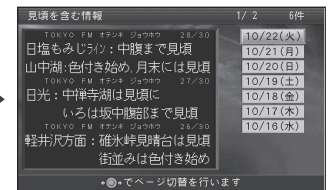

ボイスコントロールで知りたい情報のキーワードを入力すると、該当する情報を表示します

今日の天気を知りたいな

ご用は何ですか?

今日の天気

メニューから知りたい情報のキーワードを選択・入力すると、該当する情報を表示します

今日の阪神の試合結果は?

● おすすめキーワード

● 選んだキーワードを含む情報が表示されます。

紅葉の見頃を見たいな

● キーワード入力

● 入力されたキーワードを含む情報が表示されます。

**お知らせ**

- FM 多重バンクは、選択・入力されたキーワード (文字列) を含む情報を検索し、表示します。
- 番組情報と VICS (FM) の文字情報は保存されません。
- 今日の情報が無い場合 (ナビゲーションを起動して間もないときなど) は、過去の情報の中から最新の情報を検索し、表示します。
- 検索したジャンルと関係のない情報まで表示されることもあります。