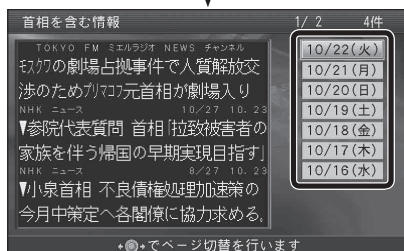

1 リモコンの、 発声/訂正 を押す

- ボイスコントロールが起動します

2 案内にしたがって発声（入力）する

※小分類のキーワードを発声してください。（12～15ページ）

指定したキーワードを含むFM文字多重情報が表示されます。

- 表示中の内容を音声で読み上げます。
- 消去**：FM文字多重情報が消去されます。
- 一括**：下の画面に切り換わります。

メニューから 情報を検索する

1 メニュー画面「情報」から FM多重バンクを見る

2 リストからキーワードを選ぶ場合

おすすめキーワードを選び、
キーワードを選び
(FM多重バンクキーワード一覧表: 12~15 ページ)

キーワードを入力する場合

キーワード入力を選び、
キーワードを入力する

最も新しい日付の情報の中から、指定した
キーワードを含む情報が表示されます。

■ 次のページがあるときは
◀▶でページを切り換える。

■ 他の日付の情報を検索するときは
検索したい日付を選んで
決定を押す。

FM 文字多重放送の天気情報をもとに 地図画面の空を切り換える

FM 文字多重放送で天気情報を受信すると、それに連動して地図の空を切り換えることができるようになりました。

1 メニュー画面「設定」から ユーザー設定を編集する 地図表示設定

2 「地図表示設定 2」画面から 天気設定

3 設定する

- FM 多重連動
 - **する** : FM 文字多重放送に連動して、空を自動的に切り換える。
 - **しない** : 常に通常モードで設定された空で表示する。(バージョンアップ時の設定)

- 通常モード
 - FM 多重連動していないときに表示する空を設定します。以下の場合、通常モードの設定で空が表示されます。
 - ・ FM 多重連動が **しない** に設定されているとき
 - ・ FM 文字多重放送を受信していないとき
 - ・ 自転車位置周辺の天気情報がないとき

お知らせ

- ナビゲーションを起動してしばらくは、通常モードで空を表示します。
- FM 多重連動での空表示は、自転車位置にある都道府県の天気(今日)をもとに切り換えます。
- 天気情報を受信してから空表示が切り換わるまで、約5分かかります。