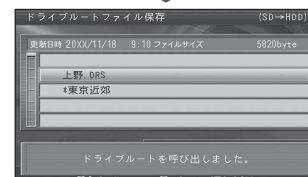

1. 3 **1ルートのみ保存する**

1ルートずつ を選ぶ

カードから読み出すドライブルートの
選択方法を指定してください。

ファイルを選ぶ