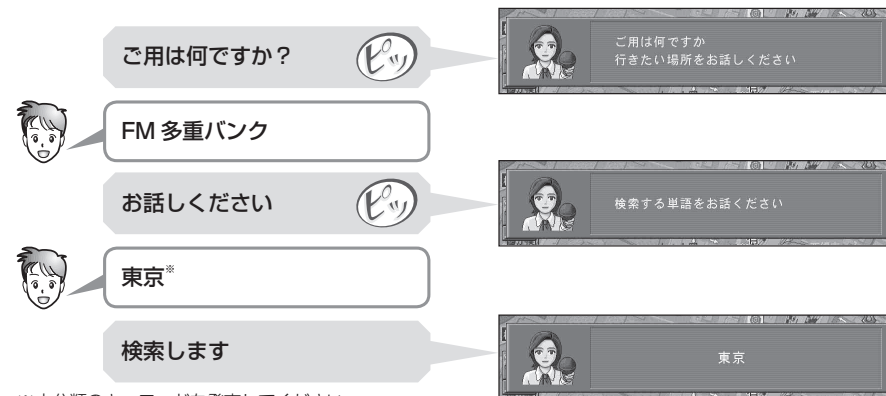

■社会

- ニュース
- スポーツ情報
- ビジネストレンド

■占い

- 牡羊座
- 蟹座
- 天秤座
- 山羊座
- 牡牛座
- 獅子座
- 蠍座
- 水瓶座
- 双子座
- 乙女座
- 射手座
- 魚座

■経済

- 株価
- 為替

■娯楽

- ウワサ
- 占い
- ランキング
- 競馬情報

お知らせ

- システム設定の音声読み上げ設定に関係なく、音声で読み上げます。
- 走行中は、1ページのみ表示されます。停車すると、続きの情報が表示されます。
- FM多重バンク表示中、FMインフォメーションは表示されません。FM多重バンクの情報をすべて表示したあと、または、**消去**を押したあとにFMインフォメーションが表示されます。

2 ワードで検索できるキーワード

ボイスワード「FM多重バンク」→「おすすめキーワードの小項目」（2ワード）を発声すると、おすすめキーワードの情報をボイスコントロールで検索できるようになりました。

1 リモコンの、 発声/訂正 を押す

- ボイスコントロールが起動します

2 案内にしたがって発声（入力）する

※小分類のキーワードを発声してください。（12～15ページ）

指定したキーワードを含むFM文字多重情報が表示されます。

- 表示中の内容を音声で読み上げます。
- 消去**：FM文字多重情報が消去されます。
- 一括**：下の画面に切り換わります。

メニューから 情報を検索する

1 メニュー画面「情報」から FM多重バンクを見る

FM 文字多重放送の天気情報をもとに 地図画面の空を切り換える

FM 文字多重放送で天気情報を受信すると、それに連動して地図の空を切り換えることができるようになりました。

1 メニュー画面「設定」から ユーザー設定を編集する 地図表示設定

2 「地図表示設定 2」画面から 天気設定

3 設定する

- FM 多重連動
 - **する** : FM 文字多重放送に連動して、空を自動的に切り換える。
 - **しない** : 常に通常モードで設定された空で表示する。(バージョンアップ時の設定)