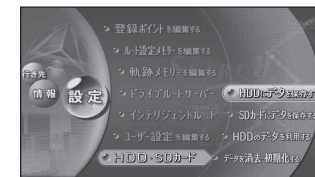

ドライブルートを選ぶ

ルートを確認し、 **決定** を押す

ファイル名 を入力し、 **完了** を選ぶ

ファイルに保存しました。

SD メモリーカードから HDD に ドライブルートを保存する

- 1 **メニュー画面** **設定** から
HDD・SDカード →
HDDにデータを保存する を選ぶ

- 2 **ドライブルート** を選ぶ

- 3 **1ルートのみ保存する**