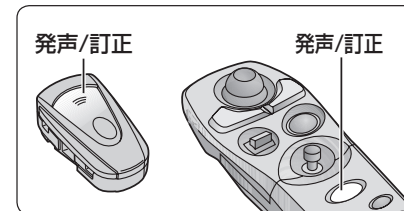

1 リモコンの、 発声/訂正 を押す

- ●ボイスコントロールが起動します