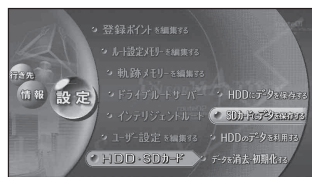

HDD から SD メモリーカードに ドライブルートを保存する

ドライブルートをSDメモリーカードに保存できるようになりました。(自動的に、拡張子「DRS」が付きます)

1. 1 **メニュー画面** **設定** から
   HDD・SDカード →
   SDカードにデータを保存する を選ぶ

1. 2 **ドライブルートを保存する** を選ぶ