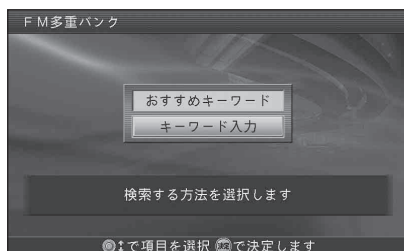

キーワードを入力する場合

キーワード入力を選び、
キーワードを入力する