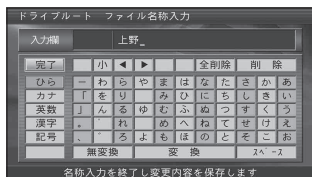

ファイルに保存しました。