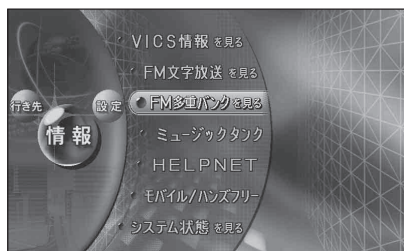

お知らせ

- システム設定の音声読み上げ設定に関係なく、音声で読み上げます。
- 走行中は、1ページのみ表示されます。停車すると、続きの情報が表示されます。
- FM多重バンク表示中、FMインフォメーションは表示されません。FM多重バンクの情報をすべて表示したあと、または、**消去**を押したあとにFMインフォメーションが表示されます。

2 ワードで検索できるキーワード

ボイスワード「FM多重バンク」→「おすすめキーワードの小項目」（2ワード）を発声すると、おすすめキーワードの情報をボイスコントロールで検索できるようになりました。

1 リモコンの、 発声/訂正 を押す

- ボイスコントロールが起動します

2 案内にしたがって発声（入力）する

※小分類のキーワードを発声してください。（12～15ページ）

指定したキーワードを含むFM文字多重情報が表示されます。

- 表示中の内容を音声で読み上げます。
- 消去**：FM文字多重情報が消去されます。
- 一括**：下の画面に切り換わります。

メニューから 情報を検索する

1 メニュー画面「情報」から FM多重バンクを見る

2 リストからキーワードを選ぶ場合

おすすめキーワードを選び、
キーワードを選び
(FM多重バンクキーワード一覧表: 12~15 ページ)

キーワードを入力する場合

キーワード入力を選び、
キーワードを入力する

最も新しい日付の情報の中から、指定した
キーワードを含む情報が表示されます。

■ 次のページがあるときは
◀▶でページを切り換える。

■ 他の日付の情報を検索するときは
検索したい日付を選んで
決定を押す。

FM 文字多重放送の天気情報をもとに 地図画面の空を切り換える

FM 文字多重放送で天気情報を受信すると、それに連動して地図の空を切り換えることができるようになりました。

1 メニュー画面「設定」から ユーザー設定を編集する 地図表示設定

2 「地図表示設定 2」画面から 天気設定

3 設定する

- FM 多重連動
 - **する** : FM 文字多重放送に連動して、空を自動的に切り換える。
 - **しない** : 常に通常モードで設定された空で表示する。(バージョンアップ時の設定)