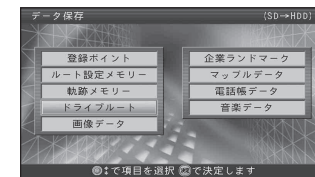

ドライブルートを選ぶ

ルートを確認し、 **決定** を押す

ファイル名 を入力し、 **完了** を選ぶ

ファイルに保存しました。

SD メモリーカードから HDD に ドライブルートを保存する

- 1 **メニュー画面** **設定** から
HDD・SDカード →
HDDにデータを保存する を選ぶ

- 2 **ドライブルート** を選ぶ

- 3 **1ルートのみ保存する**