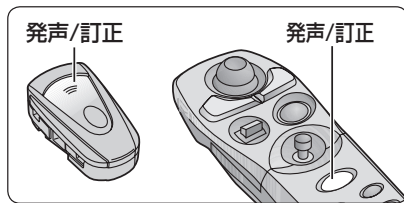

ボイスワードで 情報を検索する

1 ワードで検索できるキーワード

天気・交通などに関するキーワードは、一言（1ワード）で検索できるようになりました。

1 リモコンの、 発声/訂正 を押す

- ボイスコントロールが起動します

2 案内にしたがって発声（入力）する

指定したキーワードを含むFM文字多重情報が表示されます。

- 表示中の内容を音声で読み上げます。
- 消去**：FM文字多重情報が消去されます。
- 一括**：下の画面に切り換わります。