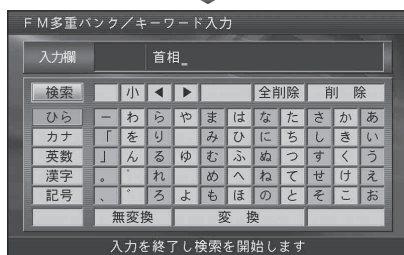

お知らせ

- システム設定の音声読み上げ設定に関係なく、音声で読み上げます。
- 走行中は、1ページのみ表示されます。停車すると、続きの情報が表示されます。
- FM多重バンク表示中、FMインフォメーションは表示されません。FM多重バンクの情報をすべて表示したあと、または、**消去**を押したあとにFMインフォメーションが表示されます。

2 ワードで検索できるキーワード

ボイスワード「FM多重バンク」→「おすすめキーワードの小項目」（2ワード）を発声すると、おすすめキーワードの情報をボイスコントロールで検索できるようになりました。

1 リモコンの、 発声/訂正 を押す

- ボイスコントロールが起動します

2 案内にしたがって発声（入力）する

※小分類のキーワードを発声してください。（12～15ページ）

指定したキーワードを含むFM文字多重情報が表示されます。

- 表示中の内容を音声で読み上げます。
- 消去**：FM文字多重情報が消去されます。
- 一括**：下の画面に切り換わります。

メニューから 情報を検索する

1 メニュー画面「情報」から FM多重バンクを見る

2 リストからキーワードを選ぶ場合

おすすめキーワードを選び、
キーワードを選び
(FM多重バンクキーワード一覧表: 12~15 ページ)

キーワードを入力する場合

キーワード入力を選び、
キーワードを入力する

最も新しい日付の情報の中から、指定した
キーワードを含む情報が表示されます。

■ 次のページがあるときは
◀▶でページを切り換える。

■ 他の日付の情報を検索するときは
検索したい日付を選んで
決定を押す。

FM 文字多重放送の天気情報をもとに 地図画面の空を切り換える

FM 文字多重放送で天気情報を受信すると、それに連動して地図の空を切り換えることができるようになりました。

1 メニュー画面「設定」から ユーザー設定を編集する 地図表示設定

2 「地図表示設定 2」画面から 天気設定

3 設定する

- FM 多重連動
 - **する** : FM 文字多重放送に連動して、空を自動的に切り換える。
 - **しない** : 常に通常モードで設定された空で表示する。(バージョンアップ時の設定)