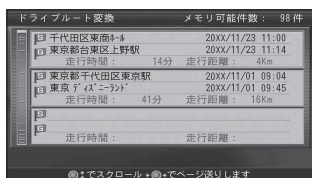

1. 3 **1ルートのみ保存する**

1ルートずつ を選ぶ

ドライブルートを保存する
選択方法を指定してください。

ドライブルートを選ぶ

ルートを確認し、 **決定** を押す