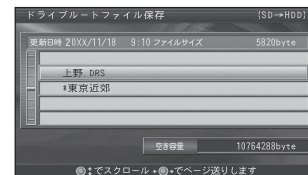

1. 3 **1ルートのみ保存する**

1ルートずつ を選ぶ

カードから読み出すドライブルートの
選択方法を指定してください。

ファイルを選ぶ