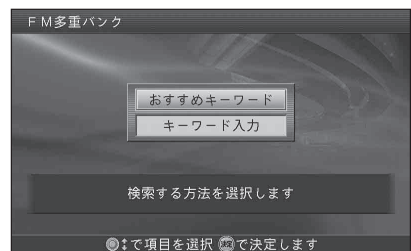

2 リストからキーワードを選ぶ場合

おすすめキーワードを選び、
キーワードを選び
(FM多重バンクキーワード一覧表: 12~15 ページ)