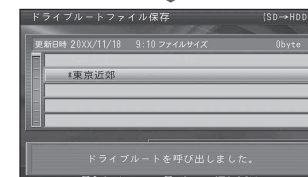

お知らせ

- ●ドライブルートがナビゲーションに100件ある場合、SDメモリーカードからナビゲーションに保存できません。必要に応じて、ナビゲーションからドライブルートを消去してください。

全ルート一括で保存する

全ルート一括 を選ぶ

カードから読み出すドライブルートの
選択方法を指定してください。

フォルダを選ぶ