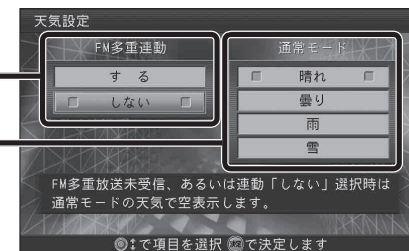

2 リストからキーワードを選ぶ場合

おすすめキーワードを選び、
キーワードを選び
(FM多重バンクキーワード一覧表: 12~15 ページ)

キーワードを入力する場合

キーワード入力を選び、
キーワードを入力する

最も新しい日付の情報の中から、指定した
キーワードを含む情報が表示されます。

■ 次のページがあるときは
◀▶でページを切り換える。

■ 他の日付の情報を検索するときは
検索したい日付を選んで
決定を押す。

FM 文字多重放送の天気情報をもとに 地図画面の空を切り換える

FM 文字多重放送で天気情報を受信すると、それに連動して地図の空を切り換えることができるようになりました。

1 メニュー画面「設定」から ユーザー設定を編集する 地図表示設定

2 「地図表示設定 2」画面から 天気設定

3 設定する

- FM 多重連動
 - **する** : FM 文字多重放送に連動して、空を自動的に切り換える。
 - **しない** : 常に通常モードで設定された空で表示する。(バージョンアップ時の設定)

- 通常モード
 - FM 多重連動していないときに表示する空を設定します。以下の場合、通常モードの設定で空が表示されます。
 - ・ FM 多重連動が **しない** に設定されているとき
 - ・ FM 文字多重放送を受信していないとき
 - ・ 自転車位置周辺の天気情報がないとき

お知らせ

- ナビゲーションを起動してしばらくは、通常モードで空を表示します。
- FM 多重連動での空表示は、自転車位置にある都道府県の天気(今日)をもとに切り換えます。
- 天気情報を受信してから空表示が切り換わるまで、約5分かかります。