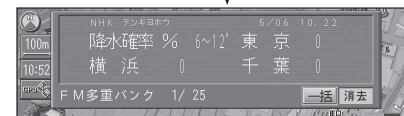

お知らせ

- システム設定の音声読み上げ設定に関係なく、音声で読み上げます。
- 走行中は、1ページのみ表示されます。停車すると、続きの情報が表示されます。
- FM多重バンク表示中、FMインフォメーションは表示されません。FM多重バンクの情報をすべて表示したあと、または、**消去**を押したあとにFMインフォメーションが表示されます。

2 ワードで検索できるキーワード

ボイスワード「FM多重バンク」→「おすすめキーワードの小項目」（2ワード）を発声すると、おすすめキーワードの情報をボイスコントロールで検索できるようになりました。

1 リモコンの、 発声/訂正 を押す

- ボイスコントロールが起動します

2 案内にしたがって発声（入力）する

※小分類のキーワードを発声してください。（12～15ページ）

指定したキーワードを含むFM文字多重情報が表示されます。

- 表示中の内容を音声で読み上げます。
- 消去**：FM文字多重情報が消去されます。
- 一括**：下の画面に切り換わります。

メニューから 情報を検索する

1 メニュー画面「情報」から FM多重バンクを見る

2 リストからキーワードを選ぶ場合

おすすめキーワードを選び、
キーワードを選び
(FM多重バンクキーワード一覧表: 12~15 ページ)

キーワードを入力する場合

キーワード入力を選び、
キーワードを入力する

最も新しい日付の情報の中から、指定した
キーワードを含む情報が表示されます。

■ 次のページがあるときは
◀▶でページを切り換える。

■ 他の日付の情報を検索するときは
検索したい日付を選んで
決定を押す。

FM 文字多重放送の天気情報をもとに 地図画面の空を切り換える

FM 文字多重放送で天気情報を受信すると、それに連動して地図の空を切り換えることができるようになりました。

1 メニュー画面「設定」から ユーザー設定を編集する 地図表示設定

2 「地図表示設定 2」画面から 天気設定

3 設定する

- FM 多重連動
 - **する** : FM 文字多重放送に連動して、空を自動的に切り換える。
 - **しない** : 常に通常モードで設定された空で表示する。(バージョンアップ時の設定)