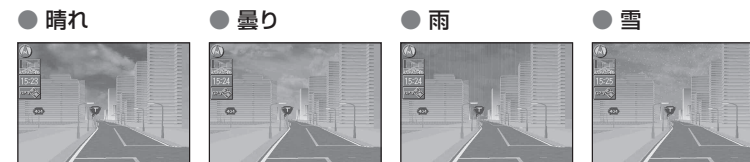

2 リストからキーワードを選ぶ場合

おすすめキーワードを選び、
キーワードを選び
(FM多重バンクキーワード一覧表: 12~15 ページ)

キーワードを入力する場合

キーワード入力を選び、
キーワードを入力する

最も新しい日付の情報の中から、指定した
キーワードを含む情報が表示されます。

■ 次のページがあるときは
◀▶でページを切り換える。

■ 他の日付の情報を検索するときは
検索したい日付を選んで
決定を押す。

FM 文字多重放送の天気情報をもとに 地図画面の空を切り換える

FM 文字多重放送で天気情報を受信すると、それに連動して地図の空を切り換えることができるようになりました。

1 メニュー画面「設定」から ユーザー設定を編集する 地図表示設定

2 「地図表示設定 2」画面から 天気設定

3 設定する

- FM 多重連動
 - **する** : FM 文字多重放送に連動して、空を自動的に切り換える。
 - **しない** : 常に通常モードで設定された空で表示する。(バージョンアップ時の設定)

- 通常モード
 - FM 多重連動していないときに表示する空を設定します。以下の場合、通常モードの設定で空が表示されます。
 - ・ FM 多重連動が **しない** に設定されているとき
 - ・ FM 文字多重放送を受信していないとき
 - ・ 自転車位置周辺の天気情報がないとき

お知らせ

- ナビゲーションを起動してしばらくは、通常モードで空を表示します。
- FM 多重連動での空表示は、自転車位置にある都道府県の天気(今日)をもとに切り換えます。
- 天気情報を受信してから空表示が切り換わるまで、約5分かかります。