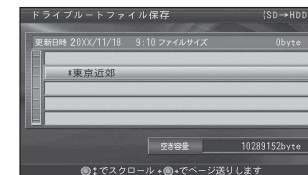

お知らせ

- ●ドライブルートがナビゲーションに100件ある場合、SDメモリーカードからナビゲーションに保存できません。必要に応じて、ナビゲーションからドライブルートを消去してください。

全ルート一括で保存する

全ルート一括 を選ぶ

カードから読み出すドライブルートの
選択方法を指定してください。

フォルダを選ぶ