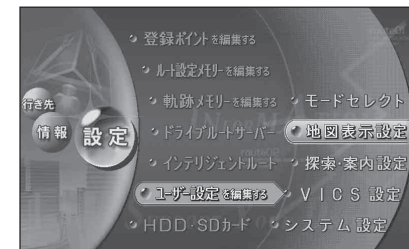

1 リモコンの、 発声/訂正 を押す

- ボイスコントロールが起動します

2 案内にしたがって発声（入力）する

※小分類のキーワードを発声してください。（12～15ページ）

指定したキーワードを含むFM文字多重情報が表示されます。

- 表示中の内容を音声で読み上げます。
- 消去**：FM文字多重情報が消去されます。
- 一括**：下の画面に切り換わります。

メニューから 情報を検索する

1 メニュー画面「情報」から FM多重バンクを見る

2 リストからキーワードを選ぶ場合

おすすめキーワードを選び、
キーワードを選び
(FM多重バンクキーワード一覧表: 12~15 ページ)

キーワードを入力する場合

キーワード入力を選び、
キーワードを入力する

最も新しい日付の情報の中から、指定した
キーワードを含む情報が表示されます。

■ 次のページがあるときは
◀▶でページを切り換える。

■ 他の日付の情報を検索するときは
検索したい日付を選んで
決定を押す。

FM 文字多重放送の天気情報をもとに 地図画面の空を切り換える

FM 文字多重放送で天気情報を受信すると、それに連動して地図の空を切り換えることができるようになりました。

1 メニュー画面「設定」から ユーザー設定を編集する 地図表示設定

2 「地図表示設定 2」画面から 天気設定

3 設定する

- FM 多重連動
 - **する** : FM 文字多重放送に連動して、空を自動的に切り換える。
 - **しない** : 常に通常モードで設定された空で表示する。(バージョンアップ時の設定)

- 通常モード
 - FM 多重連動していないときに表示する空を設定します。以下の場合、通常モードの設定で空が表示されます。
 - ・ FM 多重連動が **しない** に設定されているとき
 - ・ FM 文字多重放送を受信していないとき
 - ・ 自転車位置周辺の天気情報がないとき

お知らせ

- ナビゲーションを起動してしばらくは、通常モードで空を表示します。
- FM 多重連動での空表示は、自転車位置にある都道府県の天気(今日)をもとに切り換えます。
- 天気情報を受信してから空表示が切り換わるまで、約5分かかります。