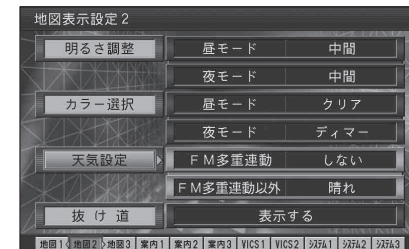

2 リストからキーワードを選ぶ場合

おすすめキーワードを選び、
キーワードを選び
(FM多重バンクキーワード一覧表: 12~15 ページ)

キーワードを入力する場合

キーワード入力を選び、
キーワードを入力する

最も新しい日付の情報の中から、指定した
キーワードを含む情報が表示されます。

■ 次のページがあるときは
◀▶でページを切り換える。

■ 他の日付の情報を検索するときは
検索したい日付を選んで
決定を押す。

FM 文字多重放送の天気情報をもとに 地図画面の空を切り換える

FM 文字多重放送で天気情報を受信すると、それに連動して地図の空を切り換えることができるようになりました。

1 メニュー画面「設定」から ユーザー設定を編集する 地図表示設定

2 「地図表示設定 2」画面から 天気設定

3 設定する

- FM 多重連動
 - **する** : FM 文字多重放送に連動して、空を自動的に切り換える。
 - **しない** : 常に通常モードで設定された空で表示する。(バージョンアップ時の設定)

- 通常モード
 - FM 多重連動していないときに表示する空を設定します。以下の場合、通常モードの設定で空が表示されます。
 - ・ FM 多重連動が **しない** に設定されているとき
 - ・ FM 文字多重放送を受信していないとき
 - ・ 自転車位置周辺の天気情報がないとき

お知らせ

- ナビゲーションを起動してしばらくは、通常モードで空を表示します。
- FM 多重連動での空表示は、自転車位置にある都道府県の天気(今日)をもとに切り換えます。
- 天気情報を受信してから空表示が切り換わるまで、約5分かかります。