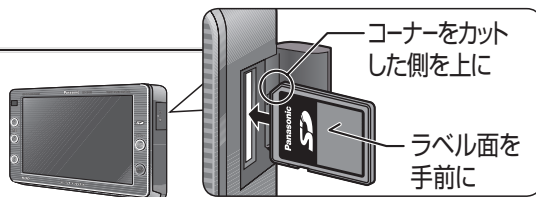

運転者は走行中に操作したり、画像や表示を注視しない

必ず安全な場所に停車し、サイドブレーキを引いた状態でご使用ください。交通事故の原因になります。

メモリーカードは、乳幼児の手の届くところに置かない

誤って飲み込むおそれがあります。万一飲み込んだと思われるときは、すぐに医師にご相談ください。

ルート案内中でも、常に、実際の交通規制に従う

交通事故の原因になります。

バージョンアップする

1. 準備する

1 更新セットアップ用 SD メモリーカードをナビゲーションに挿入する

- ナビゲーションの電源が OFF の状態で行ってください。
- 更新セットアップ用 SD メモリーカードがロックされている場合は、解除してください。
- 年度更新が完了するまで、更新セットアップ用 SD メモリーカードは取り出さないでください。

2 別売の AC アダプター (CY-ZAC20D: 生産完了) をナビゲーションに接続する