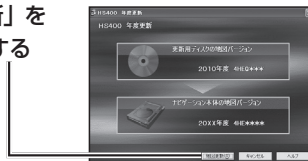

ドライバのインストールを開始します。

2. 年度更新の準備

1 地図ディスクをパソコンに挿入する

- 年度更新ソフトが起動します。
- 起動しない場合は、[マイコンピュータ]→[D:](地図ディスクを挿入したドライブ)をダブルクリックしてください。
- それでも起動しない場合は、[マイコンピュータ]→[D:]→[maptrans]→[NaviMVPTrans.exe]をダブルクリックしてください。

2 使用許諾画面をよく読んで、「同意する」を選び、「次へ」をクリックする

3 ナビゲーションとパソコンの接続を確認し、「接続」をクリックする

3. 年度更新

ナビゲーションに下記のメッセージが表示されていることを確認してください。

1 「地図更新」をクリックする

2 「OK」をクリックする 年度更新を開始します。

- 年度更新中はナビゲーションとパソコンの電源を切らないでください。[約4時間(3～5時間)]

3 「OK」をクリックする

上の画面が表示されない場合は、年度更新が正常に終了していません。もう一度手順1からやりなおしてください。

4 「完了」をクリックする

年度更新が完了したら

- ① ナビゲーションとパソコンの接続をはずす。
- ② ナビゲーションの電源を OFF にする。
- ③ ナビゲーションから更新セットアップ用 SD メモリーカードを抜く。
- ④ ナビゲーションの電源を ON にする。
 - バージョンアップ完了後、自動的に地図データが更新されます。
 - インテリジェントルートのデータがある場合は、データの変換を行います。(数分かかる場合があります。)