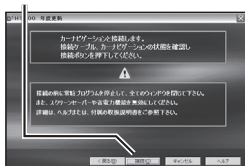

ドライバのインストールを開始します。

2. 年度更新の準備

1 地図ディスクをパソコンに挿入する

- 年度更新ソフトが起動します。
- 起動しない場合は、[マイコンピュータ]→[D:](地図ディスクを挿入したドライブ)をダブルクリックしてください。
- それでも起動しない場合は、[マイコンピュータ]→[D:]→[maptrans]→[NaviMVPTrans.exe]をダブルクリックしてください。

2 使用許諾画面をよく読んで、「同意する」を選び、「次へ」をクリックする

3 ナビゲーションとパソコンの接続を確認し、「接続」をクリックする

3. 年度更新

ナビゲーションに下記のメッセージが表示されていることを確認してください。

1 「地図更新」をクリックする

2 「OK」をクリックする 年度更新を開始します。

- 年度更新中はナビゲーションとパソコンの電源を切らないでください。[約4時間(3～5時間)]

3 「OK」をクリックする

上の画面が表示されない場合は、年度更新が正常に終了していません。もう一度手順1からやりなおしてください。