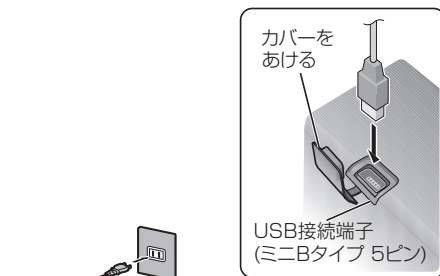

1 更新セットアップ用 SD メモリーカードをナビゲーションに挿入する

- ナビゲーションの電源が OFF の状態で行ってください。
- 更新セットアップ用 SD メモリーカードがロックされている場合は、解除してください。
- 年度更新が完了するまで、更新セットアップ用 SD メモリーカードは取り出さないでください。

2 別売の AC アダプター (CY-ZAC20D: 生産完了) をナビゲーションに接続する

必ず、指定の AC アダプターを接続してください。故障の原因になります。

3 ナビゲーションおよびパソコンの電源を ON にする

ナビゲーションに下記のメッセージが表示されます。

USB 通信が可能です。
USB ケーブルを接続し、パソコンに
地図ディスクをセットしてください。

4 ナビゲーションをパソコンに接続する

パソコンに下記のウィンドウが表示されます。

- 以前に、当社ダウンロードサイトから PC リンクソフトをダウンロードし、パソコンにインストールしている場合は、パソコンにこのウィンドウが表示されません。「2. 年度更新の準備 (※ 右ページ)」にお進みください。