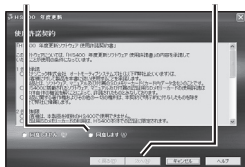

6 「一覧または特定の場所からインストールする」を選び、「次へ」をクリックする

7 「次の場所で最適なドライバを検索する」を選び、ドライバを選び、「次へ」をクリックする

OS に応じてドライバを選んでください。
(例: D: に地図ディスクを挿入した場合)

- Windows® 2000/Windows® XP/
Windows Vista® の場合
D:¥navi_driver¥win2kxp
- Windows® 98/Windows® 98SE/
Windows® Me の場合
D:¥navi_driver¥win98ME

ドライバのインストールを開始します。

2. 年度更新の準備

1 地図ディスクをパソコンに挿入する

- 年度更新ソフトが起動します。
- 起動しない場合は、[マイコンピュータ]→[D:](地図ディスクを挿入したドライブ)をダブルクリックしてください。
- それでも起動しない場合は、[マイコンピュータ]→[D:]→[maptrans]→[NaviMVPTrans.exe]をダブルクリックしてください。

2 使用許諾画面をよく読んで、「同意する」を選び、「次へ」をクリックする