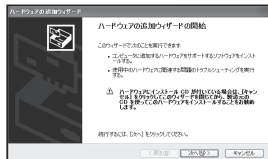

1 更新セットアップ用 SD メモリーカードをナビゲーションに挿入する

- ナビゲーションの電源が OFF の状態で行ってください。
- 更新セットアップ用 SD メモリーカードがロックされている場合は、解除してください。
- 年度更新が完了するまで、更新セットアップ用 SD メモリーカードは取り出さないでください。

2 別売の AC アダプター (CY-ZAC20D: 生産完了) をナビゲーションに接続する

必ず、指定の AC アダプターを接続してください。故障の原因になります。

3 ナビゲーションおよびパソコンの電源を ON にする

ナビゲーションに下記のメッセージが表示されます。

USB 通信が可能です。
USB ケーブルを接続し、パソコンに
地図ディスクをセットしてください。

4 ナビゲーションをパソコンに接続する

パソコンに下記のウィンドウが表示されます。

- 以前に、当社ダウンロードサイトから PC リンクソフトをダウンロードし、パソコンにインストールしている場合は、パソコンにこのウィンドウが表示されません。「2. 年度更新の準備 (※ 右ページ)」にお進みください。