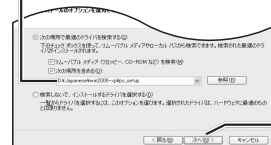

必ず、指定の AC アダプターを接続してください。故障の原因になります。

3 ナビゲーションおよびパソコンの電源を ON にする

ナビゲーションに下記のメッセージが表示されます。

USB 通信が可能です。
USB ケーブルを接続し、パソコンに
地図ディスクをセットしてください。

4 ナビゲーションをパソコンに接続する

パソコンに下記のウィンドウが表示されます。

- 以前に、当社ダウンロードサイトから PC リンクソフトをダウンロードし、パソコンにインストールしている場合は、パソコンにこのウィンドウが表示されません。「2. 年度更新の準備 (※ 右ページ)」にお進みください。

6 「一覧または特定の場所からインストールする」を選び、「次へ」をクリックする

7 「次の場所で最適なドライバを検索する」を選び、ドライバを選び、「次へ」をクリックする

OS に応じてドライバを選んでください。
(例: D: に地図ディスクを挿入した場合)

- Windows® 2000/Windows® XP/
Windows Vista® の場合
D:¥navi_driver¥win2kxp
- Windows® 98/Windows® 98SE/
Windows® Me の場合
D:¥navi_driver¥win98ME