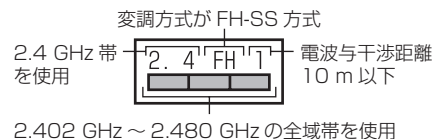

- 1 Bluetoothユニットを使用する前に、近くで「他の無線局」が運用されていないことを確認してください。
- 2 万一、Bluetoothユニットから「他の無線局」に対して有害な電波干渉の事例が発生した場合には、電波の発射を停止した上、お買い上げの販売店または「サービス相談窓口」へご相談ください。
- 3 その他、Bluetoothユニットから「他の無線局」に対して有害な電波干渉の事例が発生した場合など何かお困りのことが起きたときは、お買い上げの販売店または「サービス相談窓口」へご相談ください。

■ 機器認定

Bluetoothユニットは、電波法に基づく技術基準適合証明を受けていますので、無線局の免許は不要です。

ただし、Bluetoothユニットに以下の行為を行うと法律で罰せられることがあります。

- 分解・改造をする
- 定格銘板をはがす

■ 周波数表示の見方(定格銘板に記載)

■ 使用可能距離

見通し距離約 10 m 以内で使用してください。間に障害物がある場合や、周囲の環境、建物の構造によって使用可能距離は短くなります。上記の距離を保証するものではありませんのでご了承ください。