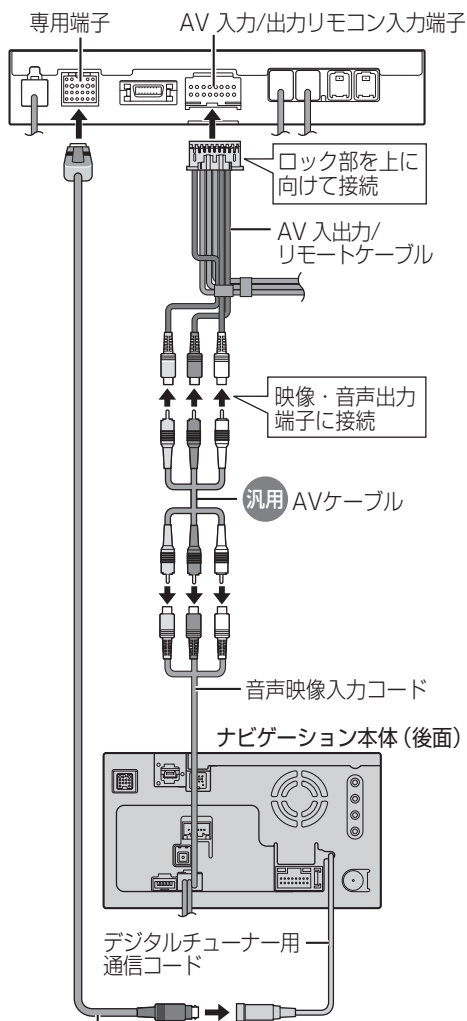

地上デジタルチューナーと接続して使う

別売の車載用 地上デジタルチューナー接続時に、タッチパネルで操作ができるようになりました。

- 対応機種：TU-DTX300A*、TU-DTX300*、TU-DTX30*、
TU-DTV200*、TU-DTV20*、TU-DTV100*

※生産完了品

地上デジタルチューナーと接続する

別売 車載用 地上デジタルチューナー
(TU-DTX300A：生産完了)

別売 車載デジタルチューナー・ナビリモコン
専用ケーブル(CA-LDTR60D：生産完了)