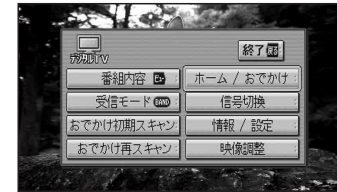

デジタルTVに切り換える

オーディオメニューから
デジタルTVを選ぶ

(画面例: CN-HDS630RD)

- デジタルTV画面に切り換わります。

デジタルTVの基本操作

画面にタッチすると、タッチキーが表示されます。

使用しません
番組表を表示
データ放送を表示

タッチキー
消去

△V: 選局する

△⌚: 初期スキャン
(おでかけモード)

▽⌚: 再スキャン
(おでかけモード)

デジタルTV画面
に戻る
(タッチキーは
消去されます)

デジタルTVメニュー

デジタルTVメニューが表示されます。

- **番組内容**: 番組内容が表示されます。
- **受信モード**: タッチするごとに、地上デジタル放送/ワンセグ放送が切り換わります。
- **おでかけ初期スキャン**: おでかけモードの初期スキャンをします。
- **おでかけ再スキャン**: おでかけモードの再スキャンをします。
- **ホーム / おでかけ**: タッチするごとに、ホームモード/おでかけモードが切り換わります。
- **信号切換**: 映像、音声、字幕が複数ある場合、お好みのものを選択できます。
- **情報 / 設定**: 情報 / 設定メニューを表示します。(※下記)
- **映像調整**: 映像調整メニューを表示します。

数字パネル

数字パネルが表示されます。

- チャンネルを選ぶ。
- 数字を入力する。
ひとつ前の状態に戻す。
- 選んだ項目に決定する。

数字パネルの表示
位置を切り換える。

タッチキー
表示に戻る。

カーソルパネル

カーソルパネルが表示されます。

- 項目を選択する。
- データ放送を表示
- ← → ↓ ↑: 項目を選択する。
- [決定]: 決定する。
- ひとつ前の状態に戻す。
- カーソルパネルの表示位置を切り換える。