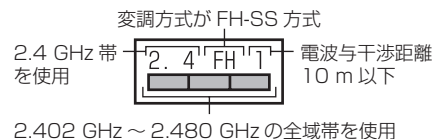

※1 最新の情報については、当社サイトにてご確認ください。

※2 iPodのソフトバージョンにより、ナビゲーションに接続しても充電されない場合があります。

※3 ナビゲーションに接続しても充電されません。

お知らせ

- iPodは、音楽データのみ再生可能です。画像・映像の表示はできません。
- 下記のモデルには対応していません。
  - ・iPod shuffle
  - ・iPod touch(第1世代)のver. 2.0以降
  - ・iPod touch(第2世代)以降
  - ・iPhone 3G
  - ・iPhone 3GS
  - ・iPhone 4
- iPodの動作、および将来バージョンアップするiPodやソフトの対応については、補償いたしかねますので、ご了承ください。
- ナビゲーション本体と接続してiPodを使用中に、iPodのデータが消失した場合は、その補償はいたしかねますので、ご了承ください。
- iPodは、著作権のないマテリアル、または法的に複製・再生を許諾されたマテリアルを個人が私的に複製・再生するために使用許諾されるものです。著作権の侵害は法律上禁止されています。

BLUETOOTHについて

■ 使用周波数帯

別売のBluetoothユニット(CY-BT200D)とナビゲーションを接続すると、Bluetoothユニットは2.4 GHz帯の周波数帯を使用しますが、他の無線機器も同じ周波数を使っていることがあります。他の無線機器との電波干渉を防止するため、下記事項に注意してご使用ください。

Bluetoothユニットの使用周波数帯では、電子レンジなどの産業・科学・医療用機器のほか工場の製造ラインなどで使用されている移動体識別用の構内無線局、免許を要しない特定小電力無線局、アマチュア無線局など(以下「他の無線局」と略します)が運用されています。

1. 1 Bluetoothユニットを使用する前に、近くで「他の無線局」が運用されていないことを確認してください。
2. 2 万一、Bluetoothユニットから「他の無線局」に対して有害な電波干渉の事例が発生した場合には、電波の発射を停止した上、お買い上げの販売店または「サービス相談窓口」へご相談ください。
3. 3 その他、Bluetoothユニットから「他の無線局」に対して有害な電波干渉の事例が発生した場合など何かお困りのことが起きたときは、お買い上げの販売店または「サービス相談窓口」へご相談ください。

■ 機器認定

Bluetoothユニットは、電波法に基づく技術基準適合証明を受けていますので、無線局の免許は不要です。

ただし、Bluetoothユニットに以下の行為を行うと法律で罰せられることがあります。

- 分解・改造をする
- 定格銘板をはがす

■ 周波数表示の見方(定格銘板に記載)

■ 使用可能距離

見通し距離約10 m以内で使用してください。間に障害物がある場合や、周囲の環境、建物の構造によって使用可能距離は短くなります。上記の距離を保証するものではありませんのでご了承ください。

■ 他機器からの影響

- 他のBLUETOOTH対応機器や2.4 GHz帯を使用する機器とBluetoothユニットとの距離が近いと電波干渉により、正常に動作しない、雑音が発生するなどの不具合が生じる可能性があります。
- 放送局などが近くにあり周囲の電波が強ざると、正常に動作しないことがあります。

■ 使用制限

- 日本国内でのみ使用できます。
- すべてのBLUETOOTH対応機器とのワイヤレス通信を保証するものではありません。
- ワイヤレス通信するBLUETOOTH対応機器は、Bluetooth SIG, Inc. の定める標準規格に適合し、認証を受けている必要があります。ただし、標準規格に適合していても、BLUETOOTH対応機器の仕様や設定により、接続できない場合や、操作方法・表示・動作が異なる場合があります。
- BLUETOOTH標準規格に準拠したセキュリティ機能に対応しておりますが、使用環境および設定内容によってはセキュリティが十分でない場合があります。ワイヤレス通信時はご注意ください。
- ワイヤレス通信時に発生したデータおよび情報の漏洩について、当社は一切の責任を負いかねますのでご了承ください。
- Bluetoothユニットは車載用です。車載用以外には使用しないでください。
- Bluetoothユニット(CY-BT200D)をナビゲーションに接続すると、iPodは接続できません。