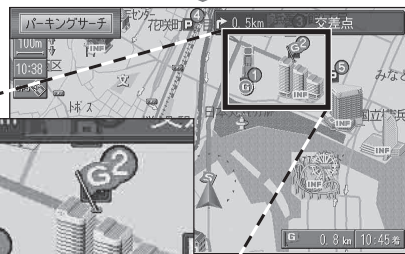

目的地駐車場検索 (パーキングルートサーチ)

目的地に近づいたとき (直線距離で約 1 km)、付近の駐車場を検索できるようになりました。

- 検索範囲は目的地から半径約 250 m 以内
- 目的地から近い順に最大 5 件まで
- 駐車場情報がある場合、車両情報をもとに車種制限も考慮 (車高、小型・普通車両など)

1 目的地に近づくと、自動的にサブメニューが表示されます。

決定 を押す

- 駐車場リストが表示されます。
- **戻る** を押すと、サブメニューは消去されます。**現在地** を押すと再表示されます。

2 リストから駐車場を選ぶ

- 駐車場までのルートを探し、ルート案内を開始します。
- もとの目的地は、**G** マークに変更されて表示されます。

目的地からの距離 / 車種制限を表示

お知らせ

- パーキングルートサーチを行うと自動帰路探索は行いません。
- 目的地が自宅 (自宅探索) または高速道路の SA/PA/IC の場合、パーキングルートサーチは行いません。

FM 多重バンク

受信した FM 文字多重情報を保存して、その情報を検索することができるようになりました。