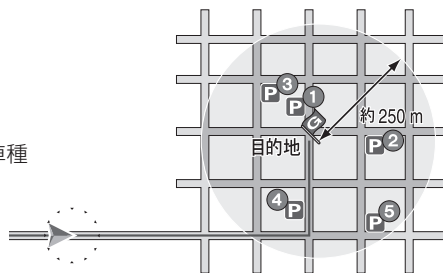

目的地駐車場検索 (パーキングルートサーチ)

目的地に近づいたとき (直線距離で約 1 km)、付近の駐車場を検索できるようになりました。

- 検索範囲は目的地から半径約 250 m 以内
- 目的地から近い順に最大 5 件まで
- 駐車場情報がある場合、車両情報をもとに車種制限も考慮 (車高、小型・普通車両など)

1 目的地に近づくと、自動的にサブメニューが表示されます。

決定 を押す

- 駐車場リストが表示されます。
- **戻る** を押すと、サブメニューは消去されます。**現在地** を押すと再表示されます。

2 リストから駐車場を選ぶ

- 駐車場までのルートを探し、ルート案内を開始します。
- もとの目的地は、**G** マークに変更されて表示されます。

目的地からの距離 / 車種制限を表示

お知らせ

- パーキングルートサーチを行うと自動帰路探索は行いません。
- 目的地が自宅 (自宅探索) または高速道路の SA/PA/IC の場合、パーキングルートサーチは行いません。

FM 多重バンク

受信した FM 文字多重情報を保存して、その情報を検索することができるようになりました。