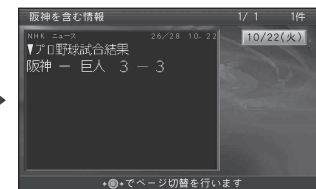

今日の天気を知りたいな

ご用は何ですか?

今日の天気

メニューから知りたい情報のキーワードを選択・入力すると、該当する情報を表示します

今日の阪神の試合結果は?

阪神を含む情報を検索

● おすすめキーワード

● 選んだキーワードを含む情報が表示されます。

紅葉の見頃を知りたいな

FM 多重バンク / キーワード入力

● キーワード入力

● 入力されたキーワードを含む情報が表示されます。

お知らせ

- FM 多重バンクは、選択・入力されたキーワード (文字列) を含む情報を検索し、表示します。
- 番組情報と VICS (FM) の文字情報は保存されません。
- 今日の情報が無い場合 (ナビゲーションを起動して間もないときなど) は、過去の情報の中から最新の情報を検索し、表示します。
- 検索したジャンルと関係のない情報まで表示されることもあります。