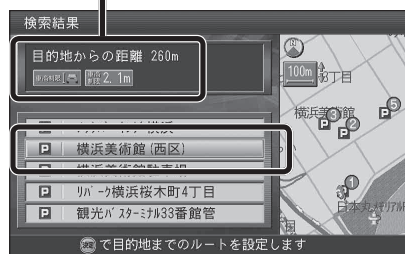

目的地駐車場検索 (パーキングルートサーチ)

目的地に近づいたとき (直線距離で約 1 km)、付近の駐車場を検索できるようになりました。

- 検索範囲は目的地から半径約 250 m 以内
- 目的地から近い順に最大 5 件まで
- 駐車場情報がある場合、車両情報をもとに車種制限も考慮 (車高、小型・普通車両など)

1 目的地に近づくと、自動的にサブメニューが表示されます。

決定 を押す

- 駐車場リストが表示されます。
- **戻る** を押すと、サブメニューは消去されます。**現在地** を押すと再表示されます。

2 リストから駐車場を選ぶ

- 駐車場までのルートを探し、ルート案内を開始します。
- もとの目的地は、**G** マークに変更されて表示されます。

目的地からの距離 / 車種制限を表示

お知らせ

- パーキングルートサーチを行うと自動帰路探索は行いません。
- 目的地が自宅 (自宅探索) または高速道路の SA/PA/IC の場合、パーキングルートサーチは行いません。

FM 多重バンク

受信した FM 文字多重情報を保存して、その情報を検索することができるようになりました。

- 1日あたり最大 2000 ページ*1 まで保存されます。
- 7日分*2 の情報を保存します。8日目を以降の情報を受信したときは、最も古い日の情報が削除されます。
- 検索結果は、100 件まで表示されます。

*1 1日の情報が 2000 件に達したときは、それ以降の情報は保存されません。
*2 ナビゲーションを動作させなかった日は含まれません。

ボイスコントロールで知りたい情報のキーワードを入力すると、該当する情報を表示します