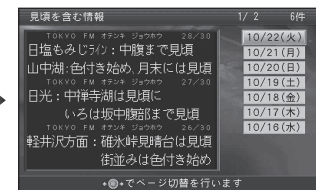

今日の天気を知りたいな

ご用は何ですか?

今日の天気

メニューから知りたい情報のキーワードを選択・入力すると、該当する情報を表示します

今日の阪神の試合結果は?

阪神を含む情報を検索

● おすすめキーワード

● 選んだキーワードを含む情報が表示されます。

紅葉の見頃を知りたいな

FM 多重バンク / キーワード入力

● キーワード入力

● 入力されたキーワードを含む情報が表示されます。

お知らせ

- FM 多重バンクは、選択・入力されたキーワード (文字列) を含む情報を検索し、表示します。
- 番組情報と VICS (FM) の文字情報は保存されません。
- 今日の情報が無い場合 (ナビゲーションを起動して間もないときなど) は、過去の情報の中から最新の情報を検索し、表示します。
- 検索したジャンルと関係のない情報まで表示されることもあります。