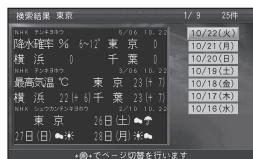

ボイスワードで 情報を検索する

1 ワードで検索できるキーワード

天気・交通などに関するキーワードは、一言（1ワード）で検索できるようになりました。

1 リモコンの、 発声/訂正 を押す

- ボイスコントロールが起動します

2 案内にしたがって発声（入力）する

指定したキーワードを含むFM文字多重情報が表示されます。

- 表示中の内容を音声で読み上げます。
- 消去**：FM文字多重情報が消去されます。
- 一括**：下の画面に切り換わります。

■検索ボイスワード（1ワード）一覧表

■天気

- *の今日の天気
- *の今夜の天気
- *の明日の天気
- *の天気
- 今日の天気 ●今夜の天気
- 明日の天気 ●週間天気
- 津波情報 ●地震情報

■スポーツ

- サッカー ●Jリーグ ●野球
- 大リーグ ●相撲

※都道府県名・政令指定都市名を発声してください。

■交通情報

- 常磐自動車道 ●東北自動車道
- 上信越自動車道 ●東海北陸自動車道
- 長野自動車道 ●東名阪自動車道
- 北陸自動車道 ●名神高速道路
- 関越自動車道 ●中央自動車道
- 東名高速道路 ●東関東自動車道
- 関西空港自動車道 ●近畿自動車道
- 西名阪自動車道 ●阪和自動車道
- 交通情報 ●一般道路
- 首都高速 ●高速道路
- 阪神高速 ●名古屋高速