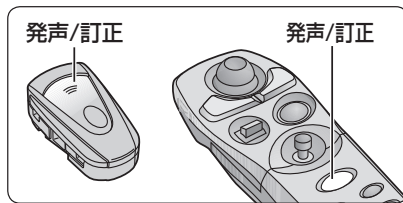

ボイスワードで 情報を検索する

1 ワードで検索できるキーワード

天気・交通などに関するキーワードは、一言（1ワード）で検索できるようになりました。

1 リモコンの、 発声/訂正 を押す

- ボイスコントロールが起動します

2 案内にしたがって発声（入力）する

指定したキーワードを含むFM文字多重情報が表示されます。

- 表示中の内容を音声で読み上げます。
- 消去**：FM文字多重情報が消去されます。
- 一括**：下の画面に切り換わります。