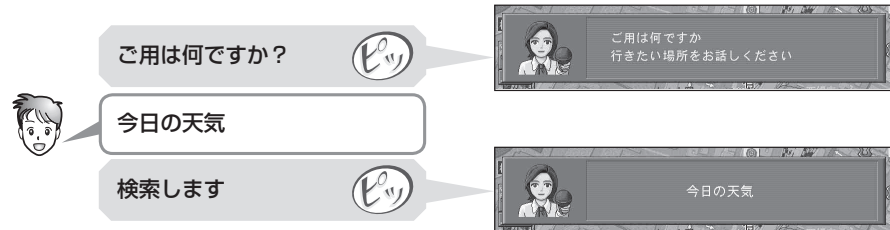

ボイスワードで 情報を検索する

1 ワードで検索できるキーワード

天気・交通などに関するキーワードは、一言（1ワード）で検索できるようになりました。

1 リモコンの、 発声/訂正 を押す

- ボイスコントロールが起動します

2 案内にしたがって発声（入力）する

指定したキーワードを含むFM文字多重情報が表示されます。

- 表示中の内容を音声で読み上げます。
- 消去**：FM文字多重情報が消去されます。
- 一括**：下の画面に切り換わります。