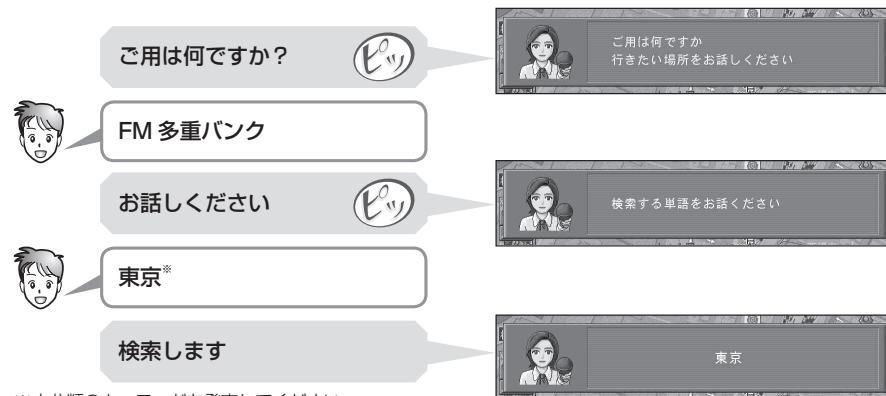

お知らせ

- システム設定の音声読み上げ設定に関係なく、音声で読み上げます。
- 走行中は、1ページのみ表示されます。停車すると、続きの情報が表示されます。
- FM多重バンク表示中、FMインフォメーションは表示されません。FM多重バンクの情報をすべて表示したあと、または、**消去**を押したあとにFMインフォメーションが表示されます。

2 ワードで検索できるキーワード

ボイスワード「FM多重バンク」→「おすすめキーワードの小項目」（2ワード）を発声すると、おすすめキーワードの情報をボイスコントロールで検索できるようになりました。

1 リモコンの、 発声/訂正 を押す

- ボイスコントロールが起動します

2 案内にしたがって発声（入力）する

※小分類のキーワードを発声してください。
(12～15ページ)

指定したキーワードを含むFM文字多重情報が表示されます。

- 表示中の内容を音声で読み上げます。
- 消去**：FM文字多重情報が消去されます。
- 一括**：下の画面に切り換わります。