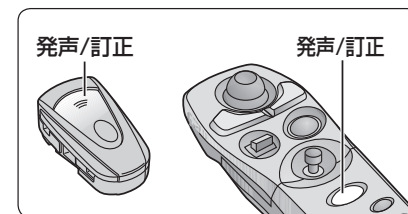

1 リモコンの、 発声/訂正 を押す

- ●ボイスコントロールが起動します