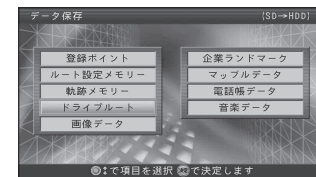

HDD から SD メモリーカードに ドライブルートを保存する

ドライブルートをSDメモリーカードに保存できるようになりました。(自動的に、拡張子「DRS」が付きます)

1. 1 **メニュー画面 設定 から**
   HDD・SDカード
   SDカードにデータを保存する を選ぶ

1. 2 **ドライブルートを保存する を選ぶ**

1. 3 **1 ルートのみ保存する**

1 ルートずつ を選ぶ

ドライブルートを選ぶ

ルートを確認し、**決定** を押す

ファイル名*を入力し、**完了** を選ぶ

ファイルに保存しました。

全ルート一括で保存する

全ルート一括 を選ぶ

フォルダ名*を入力し、**完了** を選ぶ

ファイルに保存しました。

お知らせ

- フォルダの中に、全ドライブルートが保存されます。
- ドライブルートのファイル名は、自動的に出発地と目的地の情報が付けられます。

* 半角20文字 (全角10文字) まで

SD メモリーカードから HDD に ドライブルートを保存する

1. 1 **メニュー画面 設定 から**
   HDD・SDカード
   HDDにデータを保存する を選ぶ

1. 2 **ドライブルート を選ぶ**

1. 3 **1 ルートのみ保存する**

1 ルートずつ を選ぶ

ファイルを選ぶ

お知らせ

- ドライブルートがナビゲーションに100件ある場合、SDメモリーカードからナビゲーションに保存できません。必要に応じて、ナビゲーションからドライブルートを消去してください。

全ルート一括で保存する

全ルート一括 を選ぶ

フォルダを選ぶ

お知らせ

- SDメモリーカードから保存するドライブルートとナビゲーションにあるドライブルートの合計が100件を超えた時点で、保存を中止します。