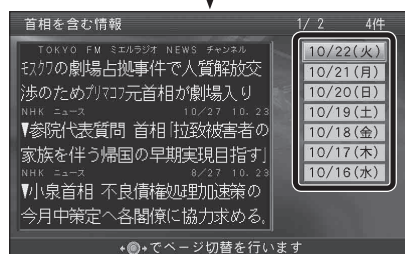

メニューから 情報を検索する

1 メニュー画面「情報」から FM多重バンクを見る

2 リストからキーワードを選ぶ場合

おすすめキーワードを選び、
キーワードを選ぶ
(FM多重バンクキーワード一覧表:12~15ページ)

キーワードを入力する場合

キーワード入力を選び、
キーワードを入力する

最も新しい日付の情報の中から、指定した
キーワードを含む情報が表示されます。

■ 次のページがあるときは

◀(戻る)▶でページを切り換える。

■ 他の日付の情報を検索するときは

検索したい日付を選んで

(決定)を押す。

FM 文字多重放送の天気情報をもとに 地図画面の空を切り換える

FM 文字多重放送で天気情報を受信すると、それに連動して地図の空を切り換えることができるようになりました。

1 メニュー画面「設定」から ユーザー設定を編集する

地図表示設定

2 「地図表示設定 2」画面から 天気設定

3 設定する

■ FM 多重連動

- **する** : FM 文字多重放送に連動して、空を自動的に切り換える。
- **しない** : 常に通常モードで設定された空で表示する。
(バージョンアップ時の設定)

■ 通常モード

- FM 多重連動していないときに表示する空を設定します。以下の場合、通常モードの設定で空が表示されます。
 - ・ FM 多重連動が **しない** に設定されているとき
 - ・ FM 文字多重放送を受信していないとき
 - ・ 自車位置周辺の天気情報がないとき