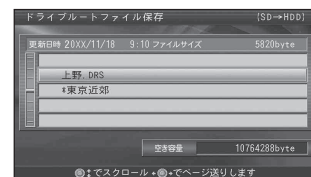

* 半角20文字 (全角10文字) まで

SD メモリーカードから HDD に ドライブルートを保存する

- 1 **メニュー画面 設定 から**
HDD・SDカード
HDDにデータを保存する を選ぶ

- 2 **ドライブルート を選ぶ**

- 3 **1 ルートのみ保存する**

1 ルートずつ を選ぶ

ファイルを選ぶ

お知らせ