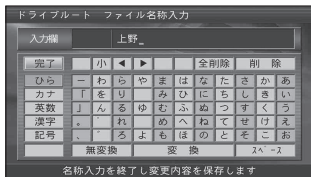

HDD から SD メモリーカードに ドライブルートを保存する

ドライブルートをSDメモリーカードに保存できるようになりました。(自動的に、拡張子「DRS」が付きます)

1. 1 **メニュー画面 設定 から**
   HDD・SDカード
   SDカードにデータを保存する を選ぶ

1. 2 **ドライブルートを保存する を選ぶ**

1. 3 **1 ルートのみ保存する**

1 ルートずつ を選ぶ

ドライブルートを選ぶ

ルートを確認し、**決定** を押す

ファイル名*を入力し、**完了** を選ぶ

ファイルに保存しました。

全ルート一括で保存する

全ルート一括 を選ぶ

フォルダ名*を入力し、**完了** を選ぶ

ファイルに保存しました。

お知らせ

- フォルダの中に、全ドライブルートが保存されます。
- ドライブルートのファイル名は、自動的に出発地と目的地の情報が付けられます。

* 半角20文字 (全角10文字) まで

SD メモリーカードから HDD に ドライブルートを保存する

1. 1 **メニュー画面 設定 から**
   HDD・SDカード
   HDDにデータを保存する を選ぶ

1. 2 **ドライブルート を選ぶ**

1. 3 **1 ルートのみ保存する**

1 ルートずつ を選ぶ

ファイルを選ぶ

お知らせ

- ドライブルートがナビゲーションに100件ある場合、SDメモリーカードからナビゲーションに保存できません。必要に応じて、ナビゲーションからドライブルートを消去してください。

全ルート一括で保存する

全ルート一括 を選ぶ

フォルダを選ぶ

お知らせ

- SDメモリーカードから保存するドライブルートとナビゲーションにあるドライブルートの合計が100件を超えた時点で、保存を中止します。