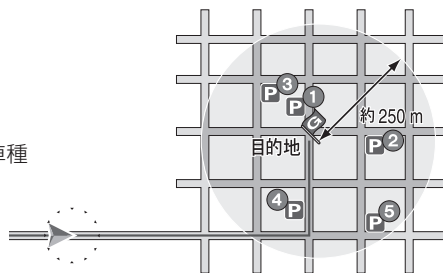

目的地駐車場検索 (パーキングルートサーチ)

目的地に近づいたとき (直線距離で約 1 km)、付近の駐車場を検索できるようになりました。

- 検索範囲は目的地から半径約 250 m 以内
- 目的地から近い順に最大 5 件まで
- 駐車場情報がある場合、車両情報をもとに車種制限も考慮 (車高、小型・普通車両など)

1 目的地に近づくと、自動的にサブメニューが表示されます。

決定 を押す

- 駐車場リストが表示されます。
- **戻る** を押すと、サブメニューは消去されます。**現在地** を押すと再表示されます。

2 リストから駐車場を選ぶ

- 駐車場までのルートを探し、ルート案内を開始します。
- もとの目的地は、**G** マークに変更されて表示されます。

目的地からの距離 / 車種制限を表示

お知らせ

- パーキングルートサーチを行うと自動帰路探索は行いません。
- 目的地が自宅 (自宅探索) または高速道路のSA/PA/IC の場合、パーキングルートサーチは行いません。

FM 多重バンク

受信した FM 文字多重情報を保存して、その情報を検索することができるようになりました。