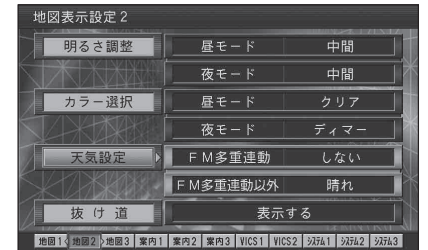

メニューから 情報を検索する

1 メニュー画面「情報」から FM多重バンクを見る

2 リストからキーワードを選ぶ場合

おすすめキーワードを選び、
キーワードを選ぶ
(FM多重バンクキーワード一覧表:12~15ページ)

キーワードを入力する場合

キーワード入力を選び、
キーワードを入力する

最も新しい日付の情報の中から、指定した
キーワードを含む情報が表示されます。

■ 次のページがあるときは

◀(戻る)▶でページを切り換える。

■ 他の日付の情報を検索するときは

検索したい日付を選んで

(決定)を押す。

FM 文字多重放送の天気情報をもとに 地図画面の空を切り換える

FM 文字多重放送で天気情報を受信すると、それに連動して地図の空を切り換えることができるようになりました。

1 メニュー画面「設定」から ユーザー設定を編集する

地図表示設定

2 「地図表示設定 2」画面から 天気設定

3 設定する

■ FM 多重連動

- **する** : FM 文字多重放送に連動して、空を自動的に切り換える。
- **しない** : 常に通常モードで設定された空で表示する。
(バージョンアップ時の設定)

■ 通常モード

- FM 多重連動していないときに表示する空を設定します。以下の場合、通常モードの設定で空が表示されます。
 - ・ FM 多重連動が **しない** に設定されているとき
 - ・ FM 文字多重放送を受信していないとき
 - ・ 自車位置周辺の天気情報がないとき

お知らせ

- ナビゲーションを起動してしばらくは、通常モードで空を表示します。
- FM 多重連動での空表示は、自車位置にある都道府県の天気(今日)をもとに切り換えます。
- 天気情報を受信してから空表示が切り換わるまで、約5分かかります。

FM 多重バンクキーワード一覧表

大分類	小分類		
	中分類		
エンターテイメント	音楽	アニメソング	
		映画音楽	
		演歌	
		オールディーズ	
		クラシック	
		ゲーム音楽	
		ジャズ	
		ダンス	
		テクノ	
		フォーク	
		ブラック	
		邦楽	
		ボーカル	
		ポップス	
		洋楽	
		ラテン	
		レゲエ	
		ロック	
		映画	アクション
			アドベンチャー
			アニメ
			ウエスタン
			SF
	こども映画		
	コメディ		
	サスペンス		
	戦争映画		
	ドキュメンタリー		
	日本映画		
	ファンタジー		
	ホラー		
	ミュージカル		
	スポーツ	プロ野球	オリックス
			巨人
			西武
			ソフトバンク
			中日
			日本ハム
			阪神
			広島
			ヤクルト
			横浜
			楽天
ロッテ			
大リーグ			アストロズ
			アスレチックス
			インディアンス
			エンジェルス
			オリオールズ
		カーディナルス	