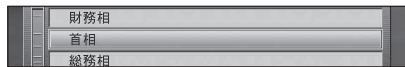

2 リストからキーワードを選ぶ場合

おすすめキーワードを選び、
キーワードを選ぶ
(FM多重バンクキーワード一覧表:12~15ページ)