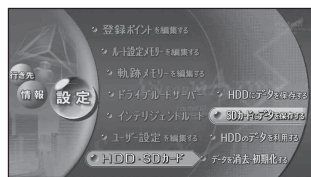

HDD から SD メモリーカードに ドライブルートを保存する

ドライブルートをSDメモリーカードに保存できるようになりました。(自動的に、拡張子「DRS」が付きます)

1. 1 **メニュー画面 設定 から**
   HDD・SDカード
   SDカードにデータを保存する を選ぶ

1. 2 **ドライブルートを保存する を選ぶ**