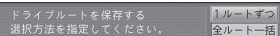

HDD から SD メモリーカードに ドライブルートを保存する

ドライブルートをSDメモリーカードに保存できるようになりました。(自動的に、拡張子「DRS」が付きます)

- 1 **メニュー画面 設定 から**
HDD・SDカード
SDカードにデータを保存する を選ぶ

- 2 **ドライブルートを保存する を選ぶ**

- 3 **1 ルートのみ保存する**

1 ルートずつ を選ぶ

ドライブルートを選ぶ

ルートを確認し、**決定** を押す