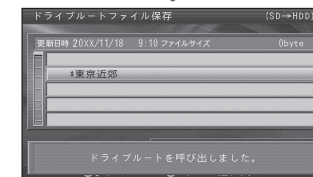

お知らせ

- ドライブルートがナビゲーションに100件ある場合、SDメモリーカードからナビゲーションに保存できません。必要に応じて、ナビゲーションからドライブルートを消去してください。

全ルート一括で保存する

全ルート一括 を選ぶ

フォルダを選ぶ