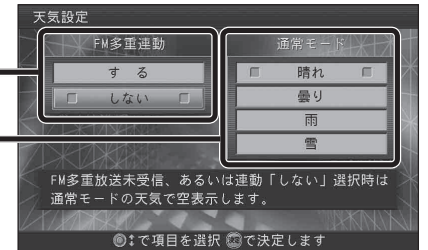

◀(戻る)▶でページを切り換える。

■ 他の日付の情報を検索するときは

検索したい日付を選んで

(決定)を押す。

FM 文字多重放送の天気情報をもとに 地図画面の空を切り換える

FM 文字多重放送で天気情報を受信すると、それに連動して地図の空を切り換えることができるようになりました。

1 メニュー画面「設定」から ユーザー設定を編集する

地図表示設定

2 「地図表示設定 2」画面から 天気設定

3 設定する

■ FM 多重連動

- **する** : FM 文字多重放送に連動して、空を自動的に切り換える。
- **しない** : 常に通常モードで設定された空で表示する。
(バージョンアップ時の設定)

■ 通常モード

- FM 多重連動していないときに表示する空を設定します。以下の場合、通常モードの設定で空が表示されます。
 - ・ FM 多重連動が **しない** に設定されているとき
 - ・ FM 文字多重放送を受信していないとき
 - ・ 自車位置周辺の天気情報がないとき

お知らせ

- ナビゲーションを起動してしばらくは、通常モードで空を表示します。
- FM 多重連動での空表示は、自車位置にある都道府県の天気(今日)をもとに切り換えます。
- 天気情報を受信してから空表示が切り換わるまで、約5分かかります。

FM 多重バンクキーワード一覧表

大分類	小分類		
	中分類		
エンターテイメント	音楽	アニメソング	
		映画音楽	
		演歌	
		オールディーズ	
		クラシック	
		ゲーム音楽	
		ジャズ	
		ダンス	
		テクノ	
		フォーク	
		ブラック	
		邦楽	
		ボーカル	
		ポップス	
		洋楽	
		ラテン	
		レゲエ	
		ロック	
		映画	アクション
			アドベンチャー
			アニメ
			ウエスタン
			SF
	こども映画		
	コメディ		
	サスペンス		
	戦争映画		
	ドキュメンタリー		
	日本映画		
	ファンタジー		
	ホラー		
	ミュージカル		
	スポーツ	プロ野球	オリックス
			巨人
			西武
			ソフトバンク
			中日
			日本ハム
			阪神
			広島
			ヤクルト
			横浜
			楽天
ロッテ			
大リーグ			アストロズ
			アスレチックス
			インディアンス
			エンジェルス
			オリオールズ
		カーディナルス	