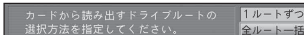

お知らせ

- ドライブルートがナビゲーションに100件ある場合、SDメモリーカードからナビゲーションに保存できません。必要に応じて、ナビゲーションからドライブルートを消去してください。

全ルート一括で保存する

全ルート一括 を選ぶ

フォルダを選ぶ