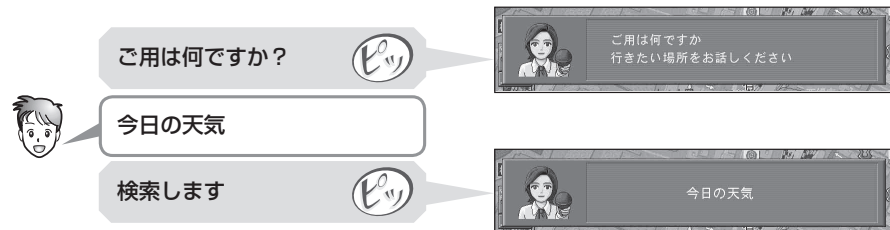

紅葉の見頃を知りたいな

FM 多重バンク / キーワード入力

● キーワード入力

● 入力されたキーワードを含む情報が表示されます。

お知らせ

- FM 多重バンクは、選択・入力されたキーワード (文字列) を含む情報を検索し、表示します。
- 番組情報と VICS (FM) の文字情報は保存されません。
- 今日の情報が無い場合 (ナビゲーションを起動して間もないときなど) は、過去の情報の中から最新の情報を検索し、表示します。
- 検索したジャンルと関係のない情報まで表示されることもあります。

例: 「スポーツ」→「プロ野球」→「阪神」を検索すると、「阪神高速」の情報が検索されることがあります。

ボイスワードで 情報を検索する

1 ワードで検索できるキーワード

天気・交通などに関するキーワードは、一言（1ワード）で検索できるようになりました。

1 リモコンの、 発声/訂正 を押す

- ボイスコントロールが起動します

2 案内にしたがって発声（入力）する

指定したキーワードを含むFM文字多重情報が表示されます。

- 表示中の内容を音声で読み上げます。
- 消去**：FM文字多重情報が消去されます。
- 一括**：下の画面に切り換わります。

■検索ボイスワード（1ワード）一覧表

■天気

- *の今日の天気
- *の今夜の天気
- *の明日の天気
- *の天気
- 今日の天気
- 明日の天気
- 津波情報
- 今夜の天気
- 週間天気
- 地震情報

■スポーツ

- サッカー ●Jリーグ ●野球
- 大リーグ ●相撲

※都道府県名・政令指定都市名を発声してください。