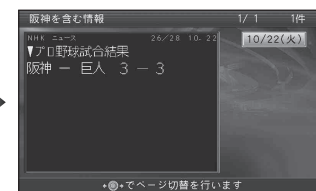

- 1日あたり最大 2000 ページ*1 まで保存されます。
- 7日分*2 の情報を保存します。8日目を以降の情報を受信したときは、最も古い日の情報が削除されます。
- 検索結果は、100 件まで表示されます。

*1 1日の情報が 2000 件に達したときは、それ以降の情報は保存されません。
*2 ナビゲーションを動作させなかった日は含まれません。

ボイスコントロールで知りたい情報のキーワードを入力すると、該当する情報を表示します

今日の天気を知りたいな

ご用は何ですか?

今日の天気

メニューから知りたい情報のキーワードを選択・入力すると、該当する情報を表示します

今日の阪神の試合結果は?

阪神を含む情報を検索

● おすすめキーワード

● 選んだキーワードを含む情報が表示されます。

紅葉の見頃を知りたいな

FM 多重バンク / キーワード入力

● キーワード入力

● 入力されたキーワードを含む情報が表示されます。

お知らせ

- FM 多重バンクは、選択・入力されたキーワード (文字列) を含む情報を検索し、表示します。
- 番組情報と VICS (FM) の文字情報は保存されません。
- 今日の情報が無い場合 (ナビゲーションを起動して間もないときなど) は、過去の情報の中から最新の情報を検索し、表示します。
- 検索したジャンルと関係のない情報まで表示されることもあります。