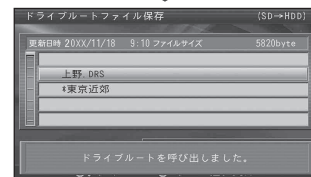

* 半角20文字 (全角10文字) まで

SD メモリーカードから HDD に ドライブルートを保存する

- 1 **メニュー画面 設定 から**
HDD・SDカード
HDDにデータを保存する を選ぶ

- 2 **ドライブルート を選ぶ**

- 3 **1 ルートのみ保存する**

1 ルートずつ を選ぶ

ファイルを選ぶ

お知らせ