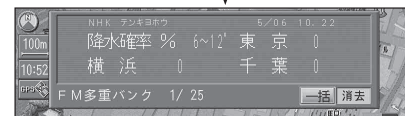

- ニュース ●スポーツ情報
- ビジネストレンド

■占い

- 牡羊座 ●牡牛座 ●双子座
- 蟹座 ●獅子座 ●乙女座
- 天秤座 ●蠍座 ●射手座
- 山羊座 ●水瓶座 ●魚座

■経済

- 株価 ●為替

■娯楽

- ウワサ ●占い ●競馬情報
- ランキング

2 ワードで検索できるキーワード

ボイスワード「FM多重バンク」→「おすすめキーワードの小項目」（2ワード）を発声すると、おすすめキーワードの情報をボイスコントロールで検索できるようになりました。

1 リモコンの、 発声/訂正 を押す

- ボイスコントロールが起動します

2 案内にしたがって発声（入力）する

※小分類のキーワードを発声してください。
(12～15ページ)

指定したキーワードを含むFM文字多重情報が表示されます。

- 表示中の内容を音声で読み上げます。
- 消去**：FM文字多重情報が消去されます。
- 一括**：下の画面に切り換わります。

メニューから 情報を検索する

1 メニュー画面「情報」から FM多重バンクを見る

2 リストからキーワードを選ぶ場合

おすすめキーワードを選び、
キーワードを選ぶ
(FM多重バンクキーワード一覧表:12~15ページ)

キーワードを入力する場合

キーワード入力を選び、
キーワードを入力する

最も新しい日付の情報の中から、指定した
キーワードを含む情報が表示されます。

■ 次のページがあるときは