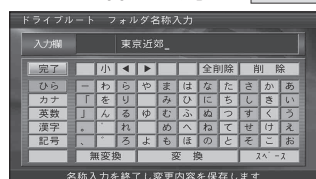

ファイル名*を入力し、**完了** を選ぶ

ファイルに保存しました。

全ルート一括で保存する

全ルート一括 を選ぶ

フォルダ名*を入力し、**完了** を選ぶ

ファイルに保存しました。

お知らせ

- フォルダの中に、全ドライブルートが保存されます。
- ドライブルートのファイル名は、自動的に出発地と目的地の情報が付けられます。