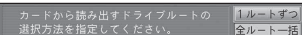

* 半角20文字 (全角10文字) まで

SD メモリーカードから HDD に ドライブルートを保存する

- 1 **メニュー画面 設定 から**
HDD・SDカード
HDDにデータを保存する を選ぶ

- 2 **ドライブルート を選ぶ**

- 3 **1 ルートのみ保存する**

1 ルートずつ を選ぶ

ファイルを選ぶ

お知らせ