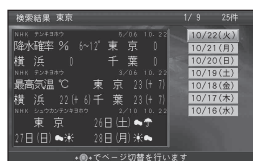

今日の天気を知りたいな

ご用は何ですか?

今日の天気

メニューから知りたい情報のキーワードを選択・入力すると、該当する情報を表示します

今日の阪神の試合結果は?

阪神を含む情報を検索

● おすすめキーワード

● 選んだキーワードを含む情報が表示されます。

紅葉の見頃を知りたいな

FM 多重バンク / キーワード入力

● キーワード入力

● 入力されたキーワードを含む情報が表示されます。

お知らせ

- FM 多重バンクは、選択・入力されたキーワード (文字列) を含む情報を検索し、表示します。
- 番組情報と VICS (FM) の文字情報は保存されません。
- 今日の情報が無い場合 (ナビゲーションを起動して間もないときなど) は、過去の情報の中から最新の情報を検索し、表示します。
- 検索したジャンルと関係のない情報まで表示されることもあります。

例: 「スポーツ」→「プロ野球」→「阪神」を検索すると、「阪神高速」の情報が検索されることがあります。

ボイスワードで 情報を検索する

1 ワードで検索できるキーワード

天気・交通などに関するキーワードは、一言（1ワード）で検索できるようになりました。

1 リモコンの、 発声/訂正 を押す

- ボイスコントロールが起動します

2 案内にしたがって発声（入力）する

指定したキーワードを含むFM文字多重情報が表示されます。

- 表示中の内容を音声で読み上げます。
- 消去**：FM文字多重情報が消去されます。
- 一括**：下の画面に切り換わります。

■検索ボイスワード（1ワード）一覧表

■天気

- *の今日の天気
- *の今夜の天気
- *の明日の天気
- *の天気
- 今日の天気
- 明日の天気
- 津波情報
- 今夜の天気
- 週間天気
- 地震情報

■スポーツ

- サッカー ●Jリーグ ●野球
- 大リーグ ●相撲

※都道府県名・政令指定都市名を発声してください。