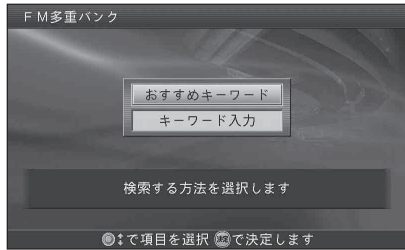

2 リストからキーワードを選ぶ場合

おすすめキーワードを選び、
キーワードを選ぶ
(FM多重バンクキーワード一覧表:12~15ページ)