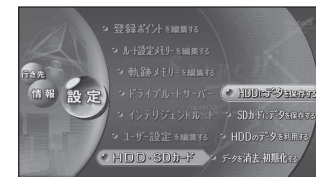

SD メモリーカードから HDD に ドライブルートを保存する

1. 1 **メニュー画面 設定 から**
   HDD・SDカード
   HDDにデータを保存する を選ぶ

1. 2 **ドライブルート を選ぶ**