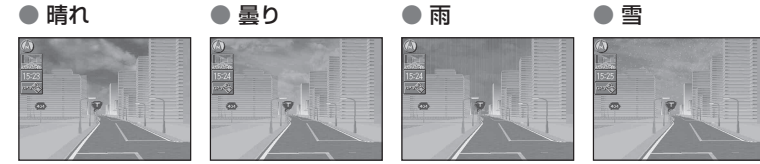

◀(戻る)▶でページを切り換える。

■ 他の日付の情報を検索するときは

検索したい日付を選んで

(決定)を押す。

FM 文字多重放送の天気情報をもとに 地図画面の空を切り換える

FM 文字多重放送で天気情報を受信すると、それに連動して地図の空を切り換えることができるようになりました。

1 メニュー画面「設定」から ユーザー設定を編集する

地図表示設定

2 「地図表示設定 2」画面から 天気設定

3 設定する

■ FM 多重連動

- **する** : FM 文字多重放送に連動して、空を自動的に切り換える。
- **しない** : 常に通常モードで設定された空で表示する。
(バージョンアップ時の設定)

■ 通常モード

- FM 多重連動していないときに表示する空を設定します。以下の場合、通常モードの設定で空が表示されます。
 - ・ FM 多重連動が **しない** に設定されているとき
 - ・ FM 文字多重放送を受信していないとき
 - ・ 自車位置周辺の天気情報がないとき