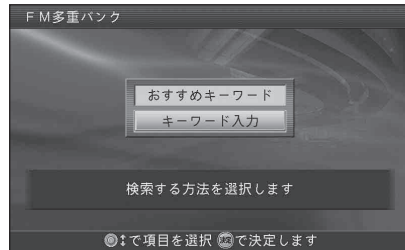

メニューから 情報を検索する

1 メニュー画面「情報」から FM多重バンクを見る

2 リストからキーワードを選ぶ場合

おすすめキーワードを選び、
キーワードを選ぶ
(FM多重バンクキーワード一覧表:12~15ページ)

キーワードを入力する場合

キーワード入力を選び、
キーワードを入力する

最も新しい日付の情報の中から、指定した
キーワードを含む情報が表示されます。

■ 次のページがあるときは

◀(戻る)▶でページを切り換える。

■ 他の日付の情報を検索するときは

検索したい日付を選んで

(決定)を押す。

FM 文字多重放送の天気情報をもとに 地図画面の空を切り換える

FM 文字多重放送で天気情報を受信すると、それに連動して地図の空を切り換えることができるようになりました。

1 メニュー画面「設定」から ユーザー設定を編集する

地図表示設定

2 「地図表示設定 2」画面から 天気設定

3 設定する

■ FM 多重連動

- **する** : FM 文字多重放送に連動して、空を自動的に切り換える。
- **しない** : 常に通常モードで設定された空で表示する。
(バージョンアップ時の設定)

■ 通常モード

- FM 多重連動していないときに表示する空を設定します。以下の場合、通常モードの設定で空が表示されます。
 - ・ FM 多重連動が **しない** に設定されているとき
 - ・ FM 文字多重放送を受信していないとき
 - ・ 自車位置周辺の天気情報がないとき