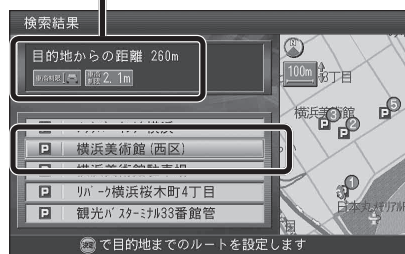

目的地駐車場検索 (パーキングルートサーチ)

目的地に近づいたとき (直線距離で約 1 km)、付近の駐車場を検索できるようになりました。

- 検索範囲は目的地から半径約 250 m 以内
- 目的地から近い順に最大 5 件まで
- 駐車場情報がある場合、車両情報をもとに車種制限も考慮 (車高、小型・普通車両など)

1 目的地に近づくと、自動的にサブメニューが表示されます。

決定 を押す

- 駐車場リストが表示されます。
- **戻る** を押すと、サブメニューは消去されます。**現在地** を押すと再表示されます。

2 リストから駐車場を選ぶ

- 駐車場までのルートを探し、ルート案内を開始します。
- もとの目的地は、**G** マークに変更されて表示されます。

目的地からの距離 / 車種制限を表示

お知らせ

- パーキングルートサーチを行うと自動帰路探索は行いません。
- 目的地が自宅 (自宅探索) または高速道路のSA/PA/IC の場合、パーキングルートサーチは行いません。

FM 多重バンク

受信した FM 文字多重情報を保存して、その情報を検索することができるようになりました。

- 1日あたり最大 2000 ページ*1 まで保存されます。
- 7日分*2 の情報を保存します。8日目を以降の情報を受信したときは、最も古い日の情報が削除されます。
- 検索結果は、100 件まで表示されます。

*1 1日の情報が 2000 件に達したときは、それ以降の情報は保存されません。
*2 ナビゲーションを動作させなかった日は含まれません。

ボイスコントロールで知りたい情報のキーワードを入力すると、該当する情報を表示します