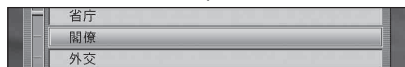

2 リストからキーワードを選ぶ場合

おすすめキーワードを選び、
キーワードを選ぶ
(FM多重バンクキーワード一覧表:12~15ページ)