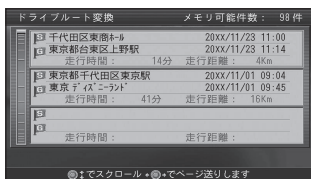

HDD から SD メモリーカードに ドライブルートを保存する

ドライブルートをSDメモリーカードに保存できるようになりました。(自動的に、拡張子「DRS」が付きます)

- 1 **メニュー画面 設定 から**
HDD・SDカード
SDカードにデータを保存する を選ぶ

- 2 **ドライブルートを保存する を選ぶ**

- 3 **1 ルートのみ保存する**

1 ルートずつ を選ぶ

ドライブルートを選ぶ

ルートを確認し、**決定** を押す