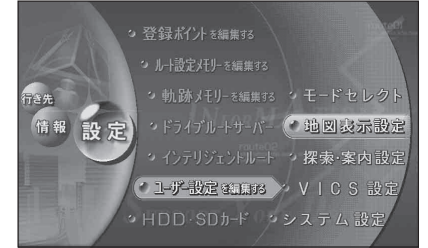

◀(戻る)▶でページを切り換える。

■ 他の日付の情報を検索するときは

検索したい日付を選んで

(決定)を押す。

FM 文字多重放送の天気情報をもとに 地図画面の空を切り換える

FM 文字多重放送で天気情報を受信すると、それに連動して地図の空を切り換えることができるようになりました。

1 メニュー画面「設定」から ユーザー設定を編集する

地図表示設定

2 「地図表示設定 2」画面から 天気設定

3 設定する

■ FM 多重連動

- **する** : FM 文字多重放送に連動して、空を自動的に切り換える。
- **しない** : 常に通常モードで設定された空で表示する。
(バージョンアップ時の設定)

■ 通常モード

- FM 多重連動していないときに表示する空を設定します。以下の場合、通常モードの設定で空が表示されます。
 - ・ FM 多重連動が **しない** に設定されているとき
 - ・ FM 文字多重放送を受信していないとき
 - ・ 自車位置周辺の天気情報がないとき