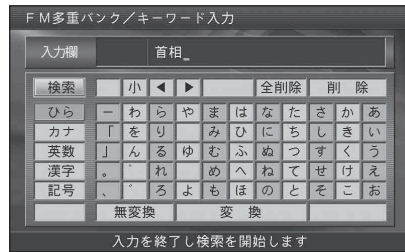

ボイスワード「FM多重バンク」→「おすすめキーワードの小項目」（2ワード）を発声すると、おすすめキーワードの情報をボイスコントロールで検索できるようになりました。

1 リモコンの、 発声/訂正 を押す

- ボイスコントロールが起動します

2 案内にしたがって発声（入力）する

※小分類のキーワードを発声してください。
(12～15ページ)

指定したキーワードを含むFM文字多重情報が表示されます。

- 表示中の内容を音声で読み上げます。
- 消去**：FM文字多重情報が消去されます。
- 一括**：下の画面に切り換わります。

メニューから 情報を検索する

1 メニュー画面「情報」から FM多重バンクを見る

2 リストからキーワードを選ぶ場合

おすすめキーワードを選び、
キーワードを選ぶ
(FM多重バンクキーワード一覧表:12~15ページ)

キーワードを入力する場合

キーワード入力を選び、
キーワードを入力する

最も新しい日付の情報の中から、指定した
キーワードを含む情報が表示されます。

■ 次のページがあるときは

◀(戻る)▶でページを切り換える。

■ 他の日付の情報を検索するときは

検索したい日付を選んで

(決定)を押す。

FM 文字多重放送の天気情報をもとに 地図画面の空を切り換える

FM 文字多重放送で天気情報を受信すると、それに連動して地図の空を切り換えることができるようになりました。

1 メニュー画面「設定」から ユーザー設定を編集する

地図表示設定

2 「地図表示設定 2」画面から 天気設定

3 設定する

■ FM 多重連動

- **する** : FM 文字多重放送に連動して、空を自動的に切り換える。
- **しない** : 常に通常モードで設定された空で表示する。
(バージョンアップ時の設定)

■ 通常モード

- FM 多重連動していないときに表示する空を設定します。以下の場合、通常モードの設定で空が表示されます。
 - ・ FM 多重連動が **しない** に設定されているとき
 - ・ FM 文字多重放送を受信していないとき
 - ・ 自車位置周辺の天気情報がないとき