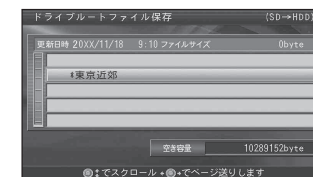

お知らせ

- ドライブルートがナビゲーションに100件ある場合、SDメモリーカードからナビゲーションに保存できません。必要に応じて、ナビゲーションからドライブルートを消去してください。

全ルート一括で保存する

全ルート一括 を選ぶ

フォルダを選ぶ