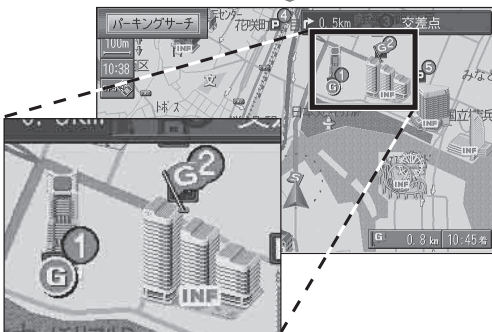

目的地駐車場検索 (パーキングルートサーチ)

目的地に近づいたとき (直線距離で約 1 km)、付近の駐車場を検索できるようになりました。

- 検索範囲は目的地から半径約 250 m 以内
- 目的地から近い順に最大 5 件まで
- 駐車場情報がある場合、車両情報をもとに車種制限も考慮 (車高、小型・普通車両など)

1 目的地に近づくと、自動的にサブメニューが表示されます。

決定 を押す

- 駐車場リストが表示されます。
- **戻る** を押すと、サブメニューは消去されます。**現在地** を押すと再表示されます。

2 リストから駐車場を選ぶ

- 駐車場までのルートを探し、ルート案内を開始します。
- もとの目的地は、**G** マークに変更されて表示されます。

目的地からの距離 / 車種制限を表示

お知らせ

- パーキングルートサーチを行うと自動帰路探索は行いません。
- 目的地が自宅 (自宅探索) または高速道路のSA/PA/IC の場合、パーキングルートサーチは行いません。

FM 多重バンク

受信した FM 文字多重情報を保存して、その情報を検索することができるようになりました。