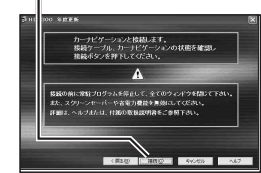

3 ナビゲーションとパソコンの接続を確認し、「接続」をクリックする

- 「接続に失敗しました」のメッセージが表示されたときは、ドライバーを正しく認識できていない場合があります。詳しくは、当社サイトの Q&A「地図更新について」をご覧になり、ドライバーのインストール状況を確認してください。
  <https://support.car.panasonic.co.jp/>