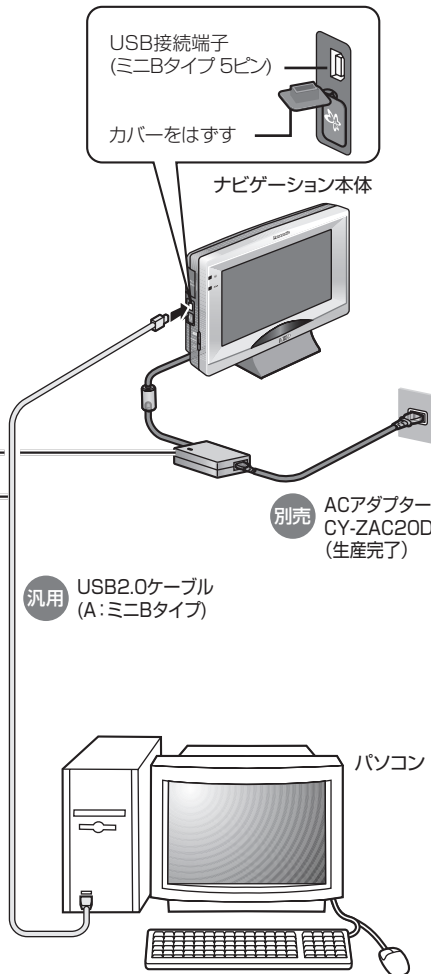

バージョンアップする

● パソコンの操作は、Windows® XP を例に説明しています。パソコンにより、画面や操作が異なる場合があります。

1. 準備する

1 更新セットアップ用 SD メモリーカードをナビゲーションに挿入する

- ナビゲーションの電源が OFF の状態で行ってください。
- 更新セットアップ用 SD メモリーカードがロックされている場合は、解除してください。
- 年度更新が完了するまで、更新セットアップ用 SD メモリーカードは取り出さないでください。

2 別売の AC アダプター (CY-ZAC20D: 生産完了) をナビゲーションに接続する

必ず、指定の AC アダプターを接続してください。故障の原因になります。

3 ナビゲーションおよびパソコンの電源を ON にする

ナビゲーションに下記のメッセージが表示されます。

4 ナビゲーションをパソコンに接続する

パソコンに下記のウィンドウが表示されます。

● ウィンドウが表示されない場合

- 以前に、当社ダウンロードサイトから PC リンクソフトをダウンロードし、パソコンにインストールしている場合は、パソコンにこのウィンドウは表示されません。「2. 年度更新の準備 (※ 右ページ)」にお進みください。
- 上記以外で表示されないときは、ドライバーを正しく認識できていない場合があります。詳しくは、当社サイトの Q&A「地図更新について」をご覧になり、ドライバーのインストール状況を確認してください。
<https://support.car.panasonic.co.jp/>