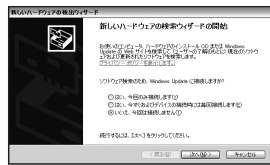

バージョンアップする

● パソコンの操作は、Windows® XP を例に説明しています。パソコンにより、画面や操作が異なる場合があります。

1. 準備する

1 更新セットアップ用 SD メモリーカードをナビゲーションに挿入する

- ナビゲーションの電源が OFF の状態で行ってください。
- 更新セットアップ用 SD メモリーカードがロックされている場合は、解除してください。
- 年度更新が完了するまで、更新セットアップ用 SD メモリーカードは取り出さないでください。

2 別売の AC アダプター (CY-ZAC20D: 生産完了) をナビゲーションに接続する

必ず、指定の AC アダプターを接続してください。故障の原因になります。

3 ナビゲーションおよびパソコンの電源を ON にする

ナビゲーションに下記のメッセージが表示されます。

4 ナビゲーションをパソコンに接続する

パソコンに下記のウィンドウが表示されます。

● ウィンドウが表示されない場合

- 以前に、当社ダウンロードサイトから PC リンクソフトをダウンロードし、パソコンにインストールしている場合は、パソコンにこのウィンドウは表示されません。「2. 年度更新の準備 (※ 右ページ)」にお進みください。
- 上記以外で表示されないときは、ドライバーを正しく認識できていない場合があります。詳しくは、当社サイトの Q&A「地図更新について」をご覧になり、ドライバーのインストール状況を確認してください。
<https://support.car.panasonic.co.jp/>