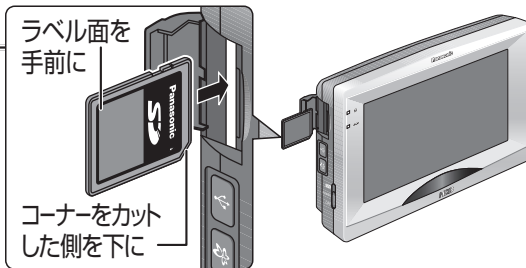

■ ご自宅で更新作業を行う際のご注意

- USB ケーブルでナビゲーションとパソコンを接続して使用するには、専用の PC リンクソフトをパソコンにインストールする必要があります。PC リンクソフトは地図データ更新キットの地図ディスクに収録されています。
- 以前、年度更新に使用したことがあるパソコンや、当社ダウンロードサイトから PC リンクソフトをダウンロードし、インストールされたパソコンは、新たにインストールする必要はありません。
- PC リンクソフト対応 OS :
Windows® 7/Windows Vista®/Windows® XP (64 bit 版 OS には対応していません。)
- Mac OS をお使いの方へ: パソコンとナビゲーション本体の USB 接続は Mac OS に対応していません。

バージョンアップする

● パソコンの操作は、Windows® XP を例に説明しています。パソコンにより、画面や操作が異なる場合があります。

1. 準備する

1 更新セットアップ用 SD メモリーカードをナビゲーションに挿入する

- ナビゲーションの電源が OFF の状態で行ってください。
- 更新セットアップ用 SD メモリーカードがロックされている場合は、解除してください。
- 年度更新が完了するまで、更新セットアップ用 SD メモリーカードは取り出さないでください。