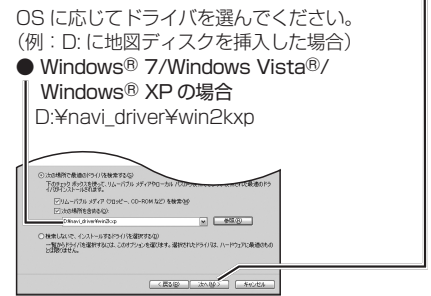

2 別売の AC アダプター (CY-ZAC20D: 生産完了) をナビゲーションに接続する

必ず、指定の AC アダプターを接続してください。故障の原因になります。

3 ナビゲーションおよびパソコンの電源を ON にする

ナビゲーションに下記のメッセージが表示されます。

4 ナビゲーションをパソコンに接続する

パソコンに下記のウィンドウが表示されます。

● ウィンドウが表示されない場合

- 以前に、当社ダウンロードサイトから PC リンクソフトをダウンロードし、パソコンにインストールしている場合は、パソコンにこのウィンドウは表示されません。「2. 年度更新の準備 (※ 右ページ)」にお進みください。
- 上記以外で表示されないときは、ドライバーを正しく認識できていない場合があります。詳しくは、当社サイトの Q&A「地図更新について」をご覧になり、ドライバーのインストール状況を確認してください。
<https://support.car.panasonic.co.jp/>

6 「一覧または特定の場所からインストールする」を選び、「次へ」をクリックする

7 「次の場所で最適なドライバを検索する」を選び、ドライバを選び、「次へ」をクリックする

ドライバーのインストールを開始します。

2. 年度更新の準備

1 地図ディスクをパソコンに挿入する

- 年度更新ソフトが起動します。
- 起動しない場合は、[マイコンピュータ] → [D:] (地図ディスクを挿入したドライブ) をダブルクリックしてください。
- それでも起動しない場合は、[マイコンピュータ] → [D:] → [maptrans] → [NaviMVPTrans.exe] をダブルクリックしてください。