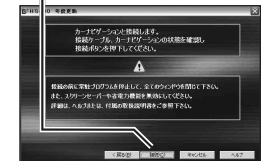

2. 年度更新の準備

1 地図ディスクをパソコンに挿入する

- 年度更新ソフトが起動します。
- 起動しない場合は、[マイコンピュータ] → [D:] (地図ディスクを挿入したドライブ) をダブルクリックしてください。
- それでも起動しない場合は、[マイコンピュータ] → [D:] → [maptrans] → [NaviMVPTrans.exe] をダブルクリックしてください。

2 使用許諾画面をよく読んで、「同意する」を選び、「次へ」をクリックする

3 ナビゲーションとパソコンの接続を確認し、「接続」をクリックする

- 「接続に失敗しました」のメッセージが表示されたときは、ドライバーを正しく認識できていない場合があります。詳しくは、当社サイトの Q&A「地図更新について」をご覧になり、ドライバーのインストール状況を確認してください。
<https://support.car.panasonic.co.jp/>

3. 年度更新

ナビゲーションに下記のメッセージが表示されていることを確認してください。