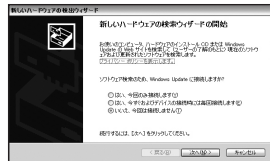

バージョンアップする

● パソコンの操作は、Windows® XP を例に説明しています。パソコンにより、画面や操作が異なる場合があります。

1. 準備する

1 更新セットアップ用 SD メモリーカードをナビゲーションに挿入する

- ナビゲーションの電源が OFF の状態で行ってください。
- 更新セットアップ用 SD メモリーカードがロックされている場合は、解除してください。
- 年度更新が完了するまで、更新セットアップ用 SD メモリーカードは取り出さないでください。

2 別売の AC アダプター (CY-ZAC20D: 生産完了) をナビゲーションに接続する

必ず、指定の AC アダプターを接続してください。故障の原因になります。

3 ナビゲーションおよびパソコンの電源を ON にする

ナビゲーションに下記のメッセージが表示されます。

4 ナビゲーションをパソコンに接続する

パソコンに下記のウィンドウが表示されます。

● ウィンドウが表示されない場合

- 以前に、当社ダウンロードサイトから PC リンクソフトをダウンロードし、パソコンにインストールしている場合は、パソコンにこのウィンドウは表示されません。「2. 年度更新の準備 (※ 右ページ)」にお進みください。
- 上記以外で表示されないときは、ドライバーを正しく認識できていない場合があります。詳しくは、当社サイトの Q&A「地図更新について」をご覧になり、ドライバーのインストール状況を確認してください。
<https://support.car.panasonic.co.jp/>