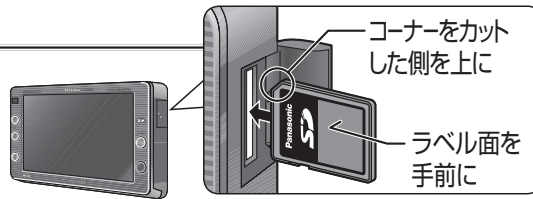

バージョンアップする

● パソコンの操作は、Windows® XP を例に説明しています。パソコンにより、画面や操作が異なる場合があります。

1. 準備する

1 更新セットアップ用 SD メモリーカードをナビゲーションに挿入する

- ナビゲーションの電源が OFF の状態で行ってください。
- 更新セットアップ用 SD メモリーカードがロックされている場合は、解除してください。
- 年度更新が完了するまで、更新セットアップ用 SD メモリーカードは取り出さないでください。