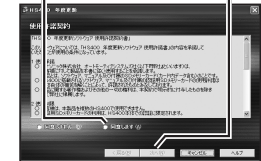

6 「一覧または特定の場所からインストールする」を選び、「次へ」をクリックする

7 「次の場所で最適なドライバーを検索する」を選び、ドライバーを選び、「次へ」をクリックする

OS に応じてドライバーを選んでください。(例: D: に地図ディスクを挿入した場合)

- Windows® 7/Windows Vista® / Windows® XP の場合
D:¥navi_driver¥win2kxp

ドライバーのインストールを開始します。

2. 年度更新の準備

1 地図ディスクをパソコンに挿入する

- 年度更新ソフトが起動します。
- 起動しない場合は、[マイコンピュータ] → [D:] (地図ディスクを挿入したドライブ) をダブルクリックしてください。
- それでも起動しない場合は、[マイコンピュータ] → [D:] → [maptrans] → [NaviMVPTrans.exe] をダブルクリックしてください。

2 使用許諾画面をよく読んで、「同意する」を選び、「次へ」をクリックする