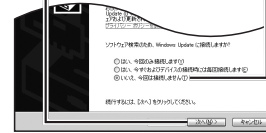

5 地図ディスクをパソコンに挿入し、「いいえ、今回は接続しません」を選び、「次へ」をクリックする

お知らせ

- パナソニック製 Let's Note「CF-R1N シリーズ」をお使いの場合は、USB 2.0 の端子に接続してください。(USB 1.1 の端子に接続しても、ナビゲーションと通信できません。)
- 他機種をお使いの場合は、USB 1.1 の端子に接続しても問題ありません。
- USB ケーブルは、ミニ B タイプ (5 ピン) の USB コネクタ仕様で、長さ 5 m 以下のものをご使用ください。(4 ピンのものは、使用できません。)