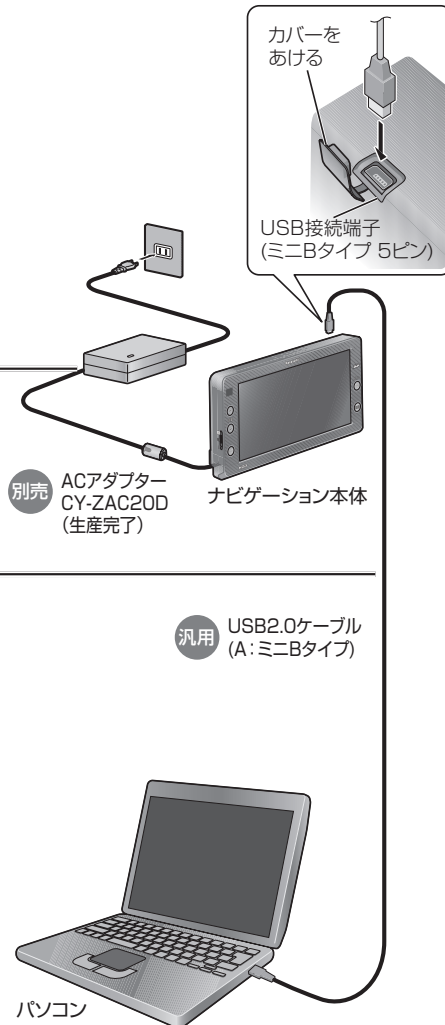

バージョンアップする

● パソコンの操作は、Windows® XP を例に説明しています。パソコンにより、画面や操作が異なる場合があります。

1. 準備する

1 更新セットアップ用 SD メモリーカードをナビゲーションに挿入する

- ナビゲーションの電源が OFF の状態で行ってください。
- 更新セットアップ用 SD メモリーカードがロックされている場合は、解除してください。
- 年度更新が完了するまで、更新セットアップ用 SD メモリーカードは取り出さないでください。

2 別売の AC アダプター (CY-ZAC20D: 生産完了) をナビゲーションに接続する

必ず、指定の AC アダプターを接続してください。故障の原因になります。

3 ナビゲーションおよびパソコンの電源を ON にする

ナビゲーションに下記のメッセージが表示されます。

4 ナビゲーションをパソコンに接続する

パソコンに下記のウィンドウが表示されます。

● ウィンドウが表示されない場合

- 以前に、当社ダウンロードサイトから PC リンクソフトをダウンロードし、パソコンにインストールしている場合は、パソコンにこのウィンドウは表示されません。「2. 年度更新の準備 (※ 右ページ)」にお進みください。
- 上記以外で表示されないときは、ドライバーを正しく認識できていない場合があります。詳しくは、当社サイトの Q&A「地図更新について」をご覧になり、ドライバーのインストール状況を確認してください。
<https://support.car.panasonic.co.jp/>