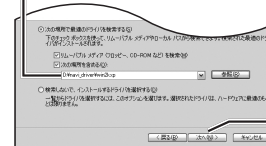

ドライバーのインストールを開始します。

2. 年度更新の準備

1 地図ディスクをパソコンに挿入する

- 年度更新ソフトが起動します。
- 起動しない場合は、[マイコンピュータ] → [D:] (地図ディスクを挿入したドライブ) をダブルクリックしてください。
- それでも起動しない場合は、[マイコンピュータ] → [D:] → [maptrans] → [NaviMVPTrans.exe] をダブルクリックしてください。