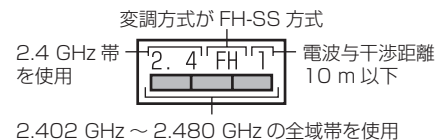

- 1 Bluetoothユニットを使用する前に、近くで「他の無線局」が運用されていないことを確認してください。
- 2 万一、Bluetoothユニットから「他の無線局」に対して有害な電波干渉の事例が発生した場合には、電波の発射を停止した上、お買い上げの販売店または「サービスご相談窓口」へご相談ください。
- 3 その他、Bluetoothユニットから「他の無線局」に対して有害な電波干渉の事例が発生した場合は、お買い上げの販売店または「サービスご相談窓口」へご相談ください。

■ 機器認定

Bluetoothユニットは、電波法に基づく技術基準適合証明を受けていますので、無線局の免許は不要です。

ただし、Bluetoothユニットに以下の行為を行うと法律で罰せられることがあります。

- 分解・改造をする
- 定格銘板をはがす

■ 周波数表示の見方 (定格銘板に記載)

■ 使用可能距離

見通し距離約 10 m 以内で使用してください。間に障害物がある場合や、周囲の環境、建物の構造によって使用可能距離は短くなります。上記の距離を保証するものではありませんのでご了承ください。