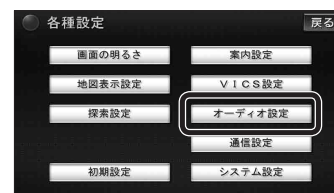

1 メニュー画面「設定」→「各種設定」から「オーディオ設定」を選ぶ