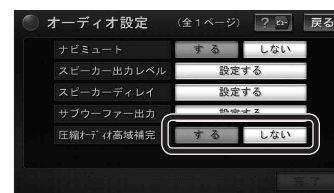

- 有効期限が切れたETCカードを挿入したままナビゲーションの電源を入れたときも、有効期限切れのお知らせをします。

利用に応じた設定に変える

他モード時の案内

オーディオ画面表示中に、ルート音声案内に加え拡大図の割り込みもできるようになりました。

1 メニュー画面「設定」→「各種設定」から「案内設定」を選ぶ

2 左右で3ページ目を表示させ、他モード時の案内の「設定する」を選ぶ

3 設定を選び、「完了」を選ぶ

- **音声+拡大図**：ルート音声案内・拡大図割り込みを行います。*
- **音声のみ**：ルート音声案内のみ行います。
- **案内しない**：ルート音声案内・拡大図割り込みは行いません。
- **太字**は各種設定リセット/システムの初期化時の設定です。

※・拡大図はオーディオ画面表示中のみ割り込みます。
 ・拡大図表示が「しない」の設定になっている拡大図は割り込みません。
 ・条件により拡大図が割り込まない場合があります。

圧縮オーディオ高域補完

HDD MUSIC、MUSIC Stylist、iPod、SD-Audio、BLUETOOTH Audioのときに、圧縮音源が失った高域信号を補完し、原音に近い音質で再生できるようになりました。

- MP3/WMAには効果がありません。

1 メニュー画面「設定」→「各種設定」から「オーディオ設定」を選ぶ

2 設定を選ぶ

- **する**：圧縮オーディオ高域補完します。
- **しない**：圧縮オーディオ高域補完しません。(お買い上げ時の設定：「する」)

システムの初期化

システムの初期化を行うと、HDDにダウンロードしたおでかけストラダのデータも消去されます。

初期化により消去されたデータはもとに戻せません。十分確認のうえ行ってください。

- 下記の情報が消去されます。
 - ・登録ポイント
 - ・走行軌跡
 - ・音楽データ
 - ・迂回メモリー
 - ・ルート
 - ・静止画データ
 - ・おでかけストラダデータ
 - ・全ての設定内容