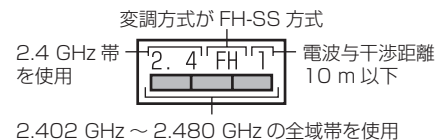

最新の適合機種および接続情報については、
当社サイト (<http://panasonic.jp/navi/>)
をご覧ください。

お知らせ

- iPodは、音楽データのみ再生可能です。画像・映像の表示はできません。
- iPodの動作状態によっては、充電に時間がかかる、または充電されない場合があります。
- iPodの動作、および将来バージョンアップするiPodやソフトの対応については、補償いたしかねますので、ご了承ください。
- ナビゲーション本体と接続してiPodを使用中に、iPodのデータが消失した場合は、その補償はいたしかねますので、ご了承ください。
- iPodは、著作権のないマテリアル、または法的に複製・再生を許諾されたマテリアルを個人が私的に複製・再生するために使用許諾されるものです。著作権の侵害は法律上禁止されています。

BLUETOOTHについて

■ 使用周波数帯

別売のBluetoothユニット(CY-BT200D：生産完了)とナビゲーションを接続すると、Bluetoothユニットは2.4 GHz帯の周波数帯を使用しますが、他の無線機器も同じ周波数帯を使っていることがあります。他の無線機器との電波干渉を防止するため、下記事項に注意してご使用ください。

Bluetoothユニットの使用周波数帯では、電子レンジなどの産業・科学・医療用機器のほか工場の製造ラインなどで使用されている移動体識別用の構内無線局、免許を要しない特定小電力無線局、アマチュア無線局など(以下「他の無線局」と略します)が運用されています。

1. 1 Bluetoothユニットを使用する前に、近くで「他の無線局」が運用されていないことを確認してください。
2. 2 万一、Bluetoothユニットから「他の無線局」に対して有害な電波干渉の事例が発生した場合には、電波の発射を停止した上、お買い上げの販売店または「サービスご相談窓口」へご相談ください。
3. 3 その他、Bluetoothユニットから「他の無線局」に対して有害な電波干渉の事例が発生した場合は、お買い上げの販売店または「サービスご相談窓口」へご相談ください。

■ 機器認定

Bluetoothユニットは、電波法に基づく技術基準適合証明を受けていますので、無線局の免許は不要です。

ただし、Bluetoothユニットに以下の行為を行うと法律で罰せられることがあります。

- 分解・改造をする
- 定格銘板をはがす

■ 周波数表示の見方 (定格銘板に記載)

■ 使用可能距離

見通し距離約10 m以内で使用してください。間に障害物がある場合や、周囲の環境、建物の構造によって使用可能距離は短くなります。上記の距離を保証するものではありませんのでご了承ください。

■ 他機器からの影響

- 他のBLUETOOTH対応機器や2.4 GHz帯を使用する機器とBluetoothユニットとの距離が近いと電波干渉により、正常に動作しない、雑音が発生するなどの不具合が生じる可能性があります。
- 放送局などが近くにあり周囲の電波が強すぎると、正常に動作しないことがあります。

■ 使用制限

- 日本国内でのみ使用できます。
- すべてのBLUETOOTH対応機器とのワイヤレス通信を保証するものではありません。
- ワイヤレス通信するBLUETOOTH対応機器は、Bluetooth SIG, Inc. の定める標準規格に適合し、認証を受けている必要があります。ただし、標準規格に適合していても、BLUETOOTH対応機器の仕様や設定により、接続できない場合や、操作方法・表示・動作が異なる場合があります。
- BLUETOOTH標準規格に準拠したセキュリティ機能に対応しておりますが、使用環境および設定内容によってはセキュリティが十分でない場合があります。ワイヤレス通信時にご注意ください。
- ワイヤレス通信時に発生したデータおよび情報の漏洩について、当社は一切の責任を負いかねますのでご了承ください。
- Bluetoothユニットは車載用です。車載用以外には使用しないでください。
- Bluetoothユニット(CY-BT200D：生産完了)をナビゲーションに接続すると、iPodは接続できません。