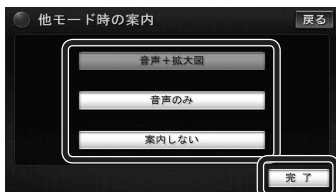

利用に応じた設定に変える

他モード時の案内

800 830

オーディオ画面表示中に、ルートの音声案内に追加拡大図の割り込みもできるようになりました。

1 メニュー画面 **設定** → **各種設定** から **案内設定** を選ぶ

2 **で3ページ目**を表示させ、**他モード時の案内の設定する**を選ぶ

3 **設定**を選び、**完了**を選ぶ

- **音声+拡大図**：ルートの音声案内・拡大図割り込みを行います。^{*}
- **音声のみ**：ルートの音声案内のみ行います。
- **案内しない**：ルートの音声案内・拡大図割り込みは行いません。
- **太字**は各種設定リセット/システムの初期化時の設定です。

- ※ ・ 拡大図はオーディオ画面表示中のみ割り込みます。
- ・ 拡大図表示が「しない」の設定になっている拡大図は割り込みません。
- ・ 条件により拡大図が割り込まない場合があります。

圧縮オーディオ高域補完

800 830

HDD MUSIC、iPod、SD-Audio、BLUETOOTH Audio^{*}のときに、圧縮音源が失った高域信号を補完し、原音に近い音質で再生できるようになりました。

- MP3/WMAには効果がありません。