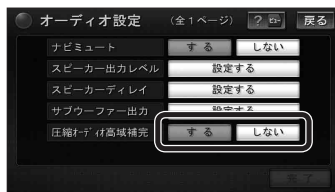

利用に応じた設定に変える

他モード時の案内

800 830

オーディオ画面表示中に、ルートの音声案内に追加拡大図の割り込みもできるようになりました。

1 メニュー画面 **設定** → **各種設定** から **案内設定** を選ぶ

2 **で3ページ目**を表示させ、**他モード時の案内の設定する**を選ぶ

3 **設定**を選び、**完了**を選ぶ

- **音声+拡大図**：ルートの音声案内・拡大図割り込みを行います。^{*}
- **音声のみ**：ルートの音声案内のみ行います。
- **案内しない**：ルートの音声案内・拡大図割り込みは行いません。
- **太字**は各種設定リセット/システムの初期化時の設定です。

- ※ ・ 拡大図はオーディオ画面表示中のみ割り込みます。
- ・ 拡大図表示が「しない」の設定になっている拡大図は割り込みません。
- ・ 条件により拡大図が割り込まない場合があります。

圧縮オーディオ高域補完

800 830

HDD MUSIC、iPod、SD-Audio、BLUETOOTH Audio^{*}のときに、圧縮音源が失った高域信号を補完し、原音に近い音質で再生できるようになりました。

- MP3/WMAには効果がありません。

※ CN-HW830Dのみ

1 メニュー画面 **設定** → **各種設定** から **オーディオ設定** を選ぶ

2 **設定**を選ぶ

- **する**：圧縮オーディオ高域補完します。
- **しない**：圧縮オーディオ高域補完しません。
(お買い上げ時の設定：**する**)

システムの初期化

830

システムの初期化を行うと、HDDにダウンロードしたおでかけストラダのデータも消去されます。

初期化により消去されたデータはもとに戻せません。十分確認のうえ行ってください。

- 下記の情報が消去されます。
 - ・登録ポイント
 - ・走行軌跡
 - ・音楽データ
 - ・おでかけストラダデータ
 - ・迂回メモリー
 - ・ルート
 - ・静止画データ
 - ・全ての設定内容

設定項目		追加 変更	ページ
画面の明るさ			
明るさ設定画面	コントラスト	—	—
明るさ設定画面	明るさ	—	—
地図表示設定			
地図表示設定画面1	マップセレクト	—	—
	ルート表示	—	—
	自車マーク	—	—
地図表示設定画面2	ビジュアルシティマップ表示	—	—
	都市高マップ自動表示	—	—
	駐車場マップ自動表示	—	—
地図表示設定画面3	100 m縮尺市街地図表示	—	—
	フロントワイド(ヘッドアップ)	—	—
	フロントワイド(ノースアップ)	—	—
	走行軌跡表示	—	—
	立体ランドマーク表示	—	—
	シーズンレジャーランドマーク表示	—	—
地図表示設定画面4	地図スクロール地名表示	—	—
	縮尺切替メッセージ表示	—	—
探索設定			
探索設定画面	オートルート	—	—
	インテリジェントルート探索	—	—
	渋滞データバンク探索	—	—
	季節規制メッセージ表示	—	—
初期設定			
初期設定画面1	自宅登録	—	—
	取付角度	○	7
	車両情報	○	7
初期設定画面2	昼夜切替	—	—
	カメラスケール表示	—	—
	カメラ割込み	—	—
	カメラ画質調整	—	—
	スピーカー選択	—	—
案内出カスピーカー	—	—	
案内設定			
案内設定画面1	交差点拡大図表示	—	—
	ハイウェイ分岐図表示	—	—
	ETC拡大図表示	—	—
	ルートガイド自動表示	—	—
案内設定画面2	レーンリスト自動表示	—	—
	踏切案内	—	—
	合流案内	—	—
	カーブ案内	—	—
	レーン案内	—	—
案内設定画面3	事故多発地点案内	—	—
	到着予想時刻	—	—
	ハートフル音声	—	—
	居眠り防止案内	—	—
他モード時の案内	○	17	