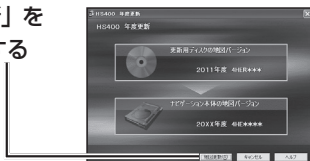

3. 年度更新

ナビゲーションに下記のメッセージが表示されていることを確認してください。

1 「地図更新」をクリックする

2 「OK」をクリックする

年度更新を開始します。

- 年度更新中はナビゲーションとパソコンの電源を切らないでください。[約4時間(3～5時間)](ノートパソコンの場合は、途中で電池が切れないようにACアダプターを使用してください。)

3 「OK」をクリックする

上の画面が表示されない場合は、年度更新が正常に終了していません。もう一度手順1からやりなおしてください。