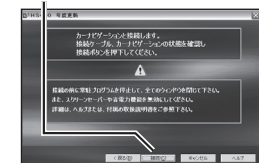

3 ナビゲーションとパソコンの接続を確認し、「接続」をクリックする

- 「接続に失敗しました」のメッセージが表示されたときは、ドライバーを正しく認識できていない場合があります。詳しくは、当社サイトのQ&A「地図更新について」をご覧ください。ドライバーのインストール状況を確認してください。
  <https://support.car.panasonic.co.jp/>