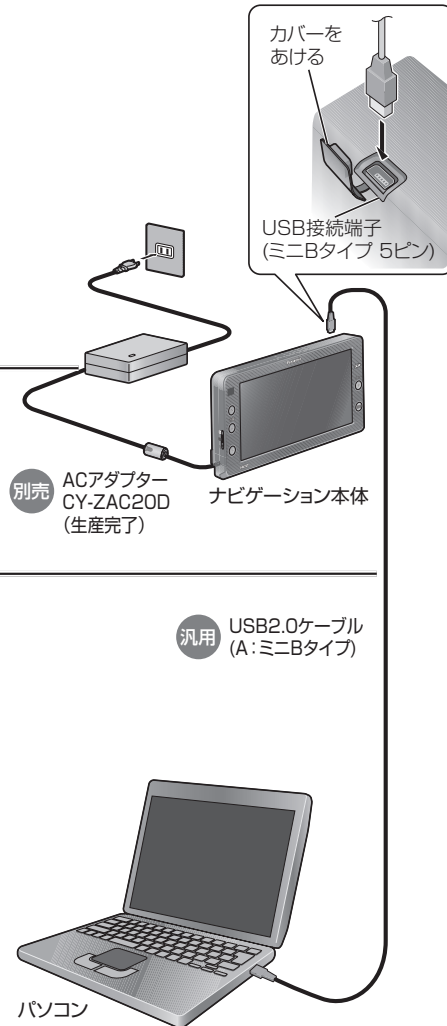

5 地図ディスクをパソコンに挿入し、「いいえ、今回は接続しません」を選び、「次へ」をクリックする

お知らせ

- パナソニック製 Let's Note「CF-R1Nシリーズ」をお使いの場合は、USB2.0の端子に接続してください。(USB1.1の端子に接続しても、ナビゲーションと通信できません。)
- 他機種をお使いの場合は、USB1.1の端子に接続しても問題ありません。
- USBケーブルは、ミニBタイプ (5ピン) のUSBコネクター仕様で、長さ5 m以下のものをご使用ください。(4ピンのものは、使用できません。)

6 「一覧または特定の場所からインストールする」を選び、「次へ」をクリックする

7 「次の場所で最適なドライバを検索する」を選び、ドライバを選び、「次へ」をクリックする

OSに応じてドライバを選んでください。
(例: D: に地図ディスクを挿入した場合)

- Windows® 7/Windows Vista®/Windows® XP の場合
  D:¥navi_driver¥win2kxp

ドライバのインストールを開始します。

2. 年度更新の準備

1 地図ディスクをパソコンに挿入する

- 年度更新ソフトが起動します。
- 起動しない場合は、[マイコンピュータ]→[D:] (地図ディスクを挿入したドライブ) をダブルクリックしてください。
- それでも起動しない場合は[マイコンピュータ]→[D:]→[maptrans]→[NaviMVPTrans.exe] をダブルクリックしてください。

2 使用許諾画面をよく読んで、「同意する」を選び、「次へ」をクリックする

3 ナビゲーションとパソコンの接続を確認し、「接続」をクリックする

- 「接続に失敗しました」のメッセージが表示されたときは、ドライバーを正しく認識できていない場合があります。詳しくは、当社サイトのQ&A「地図更新について」をご覧ください。ドライバーのインストール状況を確認してください。
  <https://support.car.panasonic.co.jp/>