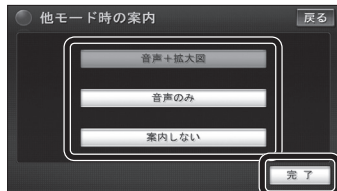

3 設定を選び、**完了**を選ぶ

- **音声+拡大図**: ルートの音声案内・拡大図割り込みを行います。*
- **音声のみ**: ルートの音声案内のみ行います。
- **案内しない**: ルートの音声案内・拡大図割り込みは行いません。
- **太字**は各種設定リセット/システムの初期化時の設定です。

※・拡大図はオーディオ画面表示中のみ割り込みます。
・拡大図表示が「しない」の設定になっている拡大図は割り込みません。
・条件により拡大図が割り込まない場合があります。

圧縮オーディオ高域補完

800 830

HDD MUSIC、iPod、SD-Audio、BLUETOOTH Audio*のときに、圧縮音源が失った高域信号を補完し、原音に近い音質で再生できるようになりました。

● MP3/WMAには効果がありません。

※CN-HW830Dのみ