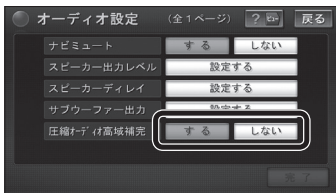

### 3 設定を選び、**完了**を選ぶ

- **音声+拡大図**: ルートの音声案内・拡大図割り込みを行います。\*
- **音声のみ**: ルートの音声案内のみ行います。
- **案内しない**: ルートの音声案内・拡大図割り込みは行いません。
- **太字**は各種設定リセット/システムの初期化時の設定です。

※・拡大図はオーディオ画面表示中のみ割り込みます。  
・拡大図表示が「しない」の設定になっている拡大図は割り込みません。  
・条件により拡大図が割り込まない場合があります。

## 圧縮オーディオ高域補完

800 830

HDD MUSIC、iPod、SD-Audio、BLUETOOTH Audio\*のときに、圧縮音源が失った高域信号を補完し、原音に近い音質で再生できるようになりました。

● MP3/WMAには効果がありません。

※CN-HW830Dのみ

### 2 設定を選ぶ

- **する**: 圧縮オーディオ高域補完します。
- **しない**: 圧縮オーディオ高域補完しません。(お買い上げ時の設定: **する**)