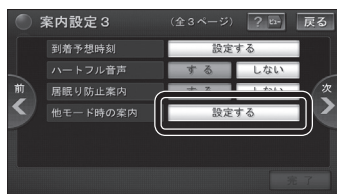

2 左側のメニューで3ページ目を表示させ、他モード時の案内の**設定する**を選ぶ